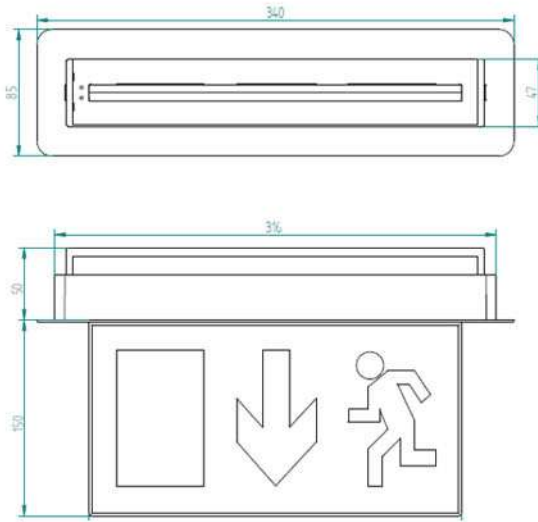

Safeway Kunststoffleuchte Plastic luminaire

Montagearten:
 Wand, Decke, Ausleger,
 Deckeneinbau
Gehäuse: Polycarbonat
Abmessung HxBxT 200x300x47mm
Gehäusefarbe: Weiss
Schutzart: IP20
Erkennungsreichweite 30m
Piktogramm LML/LMR/LMU inkl.
Leuchtmittel LED/50 000h
Leistung 2W
Certification: CE

Die Aufbau Rettungszeichenleuchte Safeway CL414 kann standardmässig als Wand, Decken und Ausleger Montage ohne weiteres Zubehör eingesetzt werden. Zum Deckeneinbau wird nur ein Einbaurahmen benötigt, sowie sind alle Pfeilrichtungen inbegriffen. Zum Betrieb an Zentralbatterieanlage oder mit Einzelbatterie inkl. Autotest, die Batterie ist auf eine besonders lange Lebensdauer ausgelegt (20°C Umgebung).

Bestellnummern nach Montageart <i>Order numbers acc. to mounting</i>	Ausführung <i>Version</i>	Leuchtmittel <i>Illuminant</i>
Universalmontage		
Leuchten für Zentralanlagen AC/DC		
Safeway CL414 AP ZB	LED, 230V AC/DC	LED 3W
Einbau Zubehör		
UP Rahmen Safeway CL414		

Masse Safeway CL414 AP

Masse Safeway CL414 UP
Deckenausschnitt 325x56mm

Optionen und Zubehör
Options and Accessories

*) Rettungszeichenleuchten sollten für eine eindeutige Erkennbarkeit nicht höher als 20° über der horizontalen Blickrichtung montiert sein.
For a clear identification exit signs should be mounted not higher than 20° above the horizontal line of sight.