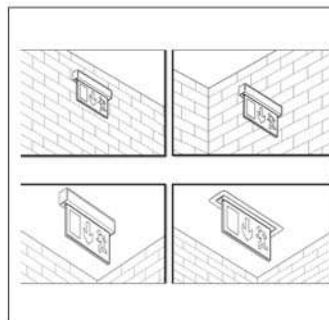

Safeway Kunststoffleuchte Plastic luminaire

Montagearten:
 Wand, Decke, Ausleger,
 Deckeneinbau
Gehäuse: Polycarbonat
Abmessung HxBxT 200x300x47mm
Gehäusefarbe: Weiss
Schutzart: IP20
Erkennungsreichweite 30m
Piktogramm LML/LMR/LMU inkl.
Leuchtmittel LED/50 000h
Leistung 2W
Certification: CE

Die Aufbau Rettungszeichenleuchte Safeway CL414 kann standardmässig als Wand, Decken und Ausleger Montage ohne weiteres Zubehör eingesetzt werden. Zum Deckeneinbau wird nur ein Einbaurahmen benötigt, sowie sind alle Pfeilrichtungen inbegriffen. Zum Betrieb an Zentralbatterieanlage oder mit Einzelbatterie inkl. Autotest, die Batterie ist auf eine besonders lange Lebensdauer ausgelegt (20°C Umgebung).