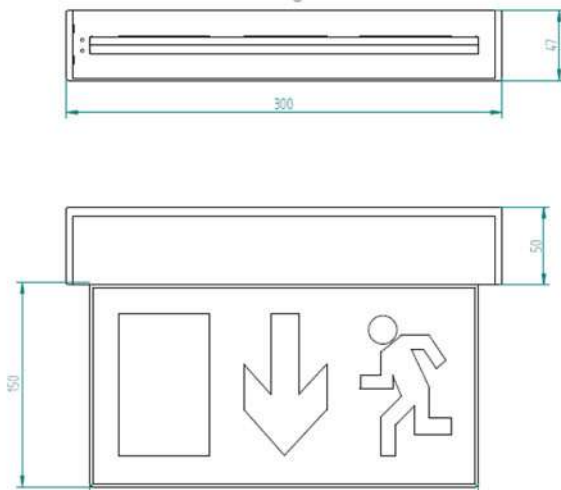

Bestellnummern nach Montageart Order numbers acc. to mounting	Ausführung Version	Überbrückungszeit Operating Time	Leuchtmittel Illuminant	Batterie Battery
Universalmontage				
Einzelbatterieleuchten mit Selbsttestfunktion | Self-contained luminaires with SelfControl module				
Safeway CL414 AP EBL	LED, 230V AC	1h	LED	Ni-Mh 7,2V

Masse Safeway CL414 AP

Optionen und Zubehör
Options and Accessories

*) Rettungszeichenleuchten sollten für eine eindeutige Erkennbarkeit nicht höher als 20° über der horizontalen Blickrichtung montiert sein.
For a clear identification exit signs should be mounted not higher than 20° above the horizontal line of sight.