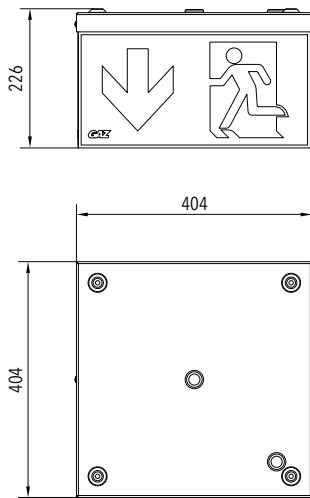

ZIBAL 40

BESCHREIBUNG | DESCRIPTION

robuste Rettungszeichenleuchte mit allseitigem Lichtaustritt
robust exit sign luminaire with all sides light emission

| | |
|--|--|
| Erkennungsweite <i>viewing distance</i> | 40 m |
| Schutzart <i>protection degree</i> | IP44 IP40 bei Pendelmontage <i>IP40 for pendant installation</i> |
| Schutzklasse <i>protection class</i> | I |
| Gehäuse <i>housing</i> | Stahlblech, weiß RAL 9016 Plexiglas® trueLED <i>steel sheet, white RAL 9016 Plexiglas® trueLED</i> |
| Montageart <i>mounting</i> | Deckenaufbau (DA) inkl. Kettenbefestigungsset <i>ceiling mounting (DA) incl. chainset</i> |

OPTIONEN | OPTIONS

DIMD*

MAßE | DIMENSION (mm)

Installation mit Wandausleger mounting with wall bracket

ZUBEHÖR | ACCESSORIES

| Bezeichnung designation | Art.-Nr. item no |
|--|--------------------|
| Pendel 0,3 m, weiß pendulum 0,3 m, white | 610000008 |
| Pendel 0,5 m, weiß pendulum 0,5 m, white | 610000009 |
| Pendel 1,0 m, weiß pendulum 1,0 m, white | 610000010 |
| Wandausleger ZIBAL 40 wall bracket ZIBAL 40 | 121900061 |
| Sonderpiktogramme special pictogram | |