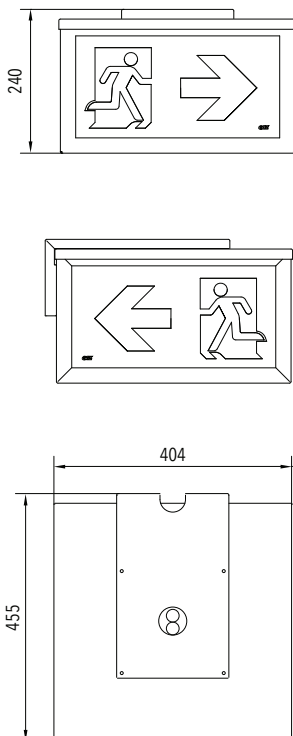

ZIBAL 40

BESCHREIBUNG | DESCRIPTION

robuste Rettungszeichenleuchte mit allseitigem Lichtaustritt
robust exit sign luminaire with all sides light emission

| | |
|--|--|
| Erkennungsweite <i>viewing distance</i> | 40 m |
| Schutzart <i>protection degree</i> | IP44 IP40 bei Pendelmontage <i>IP40 for pendant installation</i> |
| Schutzklasse <i>protection class</i> | I |
| Gehäuse <i>housing</i> | Stahlblech, weiß RAL 9016 Plexiglas® trueLED <i>steel sheet, white RAL 9016 Plexiglas® trueLED</i> |
| Montageart <i>mounting</i> | Deckenaufbau (DA) inkl. Kettenbefestigungsset <i>ceiling mounting (DA) incl. chainset</i> |

OPTIONEN | OPTIONS

DIMD*

MAßE | DIMENSION (mm)

Installation mit Wandausleger mounting with wall bracket

ZUBEHÖR | ACCESSORIES

| Bezeichnung designation | Art.-Nr. item no |
|--|--------------------|
| Pendel 0,3 m, weiß pendulum 0,3 m, white | 610000008 |
| Pendel 0,5 m, weiß pendulum 0,5 m, white | 610000009 |
| Pendel 1,0 m, weiß pendulum 1,0 m, white | 610000010 |
| Wandausleger ZIBAL 40 wall bracket ZIBAL 40 | 121900061 |
| Sonderpiktogramme special pictogram | |