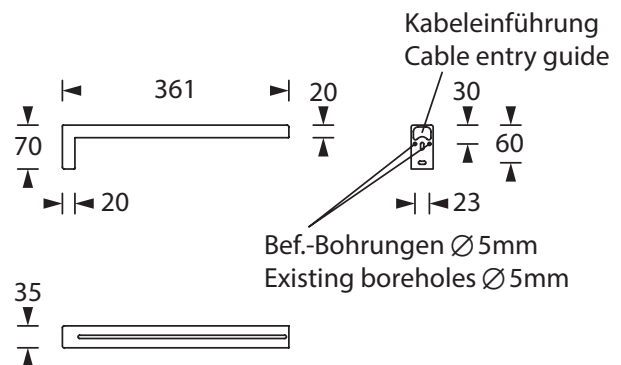

Bestellangaben Order information

Artikelnummer/Item no. **551230**