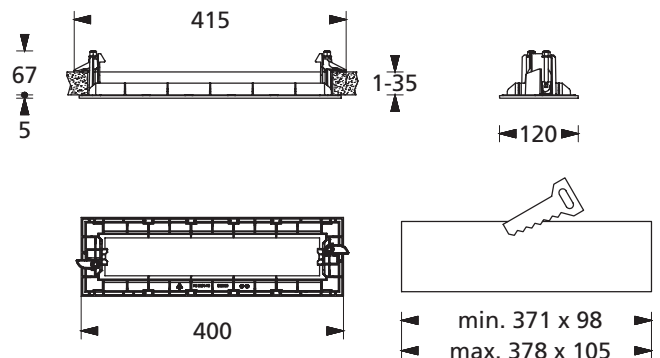

EINBAURAHMEN FÜR UNILINE SERIE RECESSED CEILING FRAME FOR UNILINE SERIES

Einbaurahmen für UNILINE Serie zur Deckeneinbaumontage

Decken-Einbaurahmen aus Kunststoff (PC) mit beidseitigem Schraubmechanismus.

Der Decken-Einbaurahmen ist als Zubehör separat zu bestellen. Die Leuchte ist nicht im Lieferumfang enthalten.

Recessed ceiling frame for UNILINE Series

Polycarbonate recessed ceiling frame with screwdriving mechanism on both sides.

The recessed ceiling frame has to be ordered separately as accessory. The luminaire itself is not part of the delivery.

Technische Daten Technical specifications

Rahmen/Farbe Frame/colour	Kunststoff (PC), weiß Polycarbonate, white
Abmessungen (B x H x T) Dimensions (W x H x D)	400 x 72 x 120 mm

Bestellangaben Order information

	Artikelnummer / Item no.
Einbaurahmen für Zentralbatterieleuchte Einzelbatterieleuchten -SC und -SL	551269
Frame for central battery luminaire single battery luminaire SC and SL	551269

Leuchte nicht im Lieferumfang enthalten
Luminaire not included in the delivery