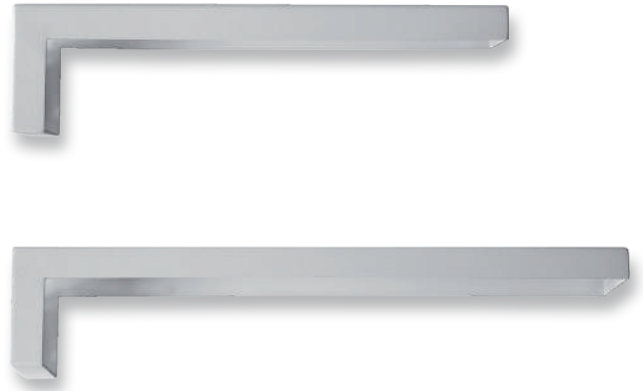

WAND AUSLEGER 23/30

WALL BRACKET 23/30

Wandausleger aus Stahlblech, pulverbeschichtet in weiß, in zwei unterschiedlichen Größen.

In der Lieferung ist das Befestigungsmaterial enthalten.

Wall brackets made of steel metal, white powder-coated in two different sizes.

The package includes the fixing material.