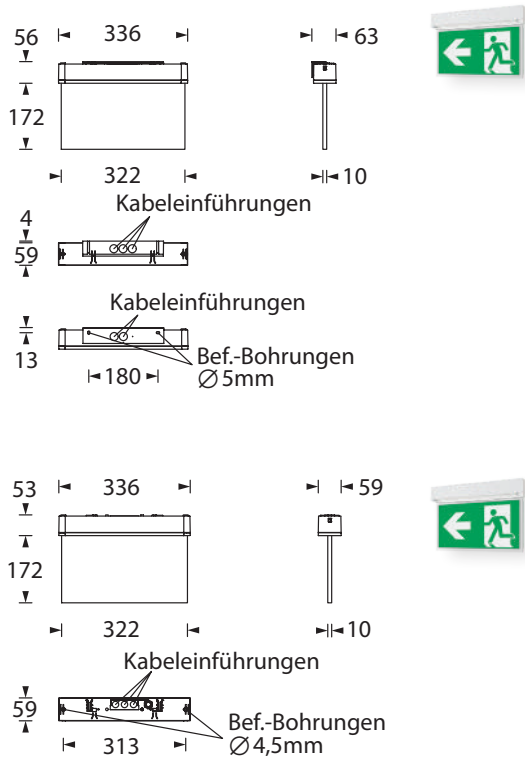

Wahlweise verwendbar für Decken- oder Wandmontage. Kabeleinführungen von oben und hinten möglich. Zur Wandmontage ist ein unauffälliger Wandadapter mit Klick-System beiliegend. Mit optionalem Einbaurahmen auch für Einbau möglich.

Die 10 mm Lichtlenkscheibe wird mit einer 3 Watt LED-Leiste ausgeleuchtet, ein Piktogramm-Set mit Erkennungsweite 30 m ist beiliegend.

Technische Daten

Erkennungsweite	30 m
Anschlussklemmen	2 x 2,5 mm² für Doppelbelegung
Gehäuse/Farbe	Polycarbonat / weiß oder schwarz (Leuchtenhaube klar)
Montageart	Universalmontage
Abmessungen (B x H x T)	
Wandmontage	336 x 228 x 63 mm
Deckenmontage	336 x 225 x 59 mm
Schutzart	IP65
Schutzklasse	II

■	Systemleuchten für Zentralversorgung	■	Einzelbatterie-leuchten

Leuchtmittel	3W LED-Leiste	3W LED-Leiste
Lichtstrom (Netz)	380lm	380lm
Lichtstromverhältnis		
Not (DC)/Netz 1h	-	100%/100%
Not (DC)/Netz 3h	-	85%/100%
Not (DC)/Netz 8h	-	40%/100%
Netzanschlussleistung	6VA	6VA
Batterie-Stromaufnahme	19mA	-
Nennbetriebsdauer		
Batteriebetrieb	-	1h/3h/8h
Anschlussspannung	230V 50/60Hz / 220V DC +25/-20%	230V 50/60Hz
NiMh-Akku	-	4,8V 2,0Ah
Temperaturbereich	-10°C bis +40°C	-
Bereitschaftsschaltung	-	0°C bis +35°C
Dauerschaltung	-	-5°C bis +30°C
optional:		
Leuchtenschalt- und Überwachungsbaustein	MSÜ3, SET009 SET010, DALI	-
Selbstüberwachung	-	SELF CHECK
Busüberwachung	-	SAFELOG Line SAFELOG Wireless

WWW.ELEKTROPLANET.CH
INFO@ELEKTROPLANET.CH

+41 44 950 10 10
+41 44 950 10 44

INDUSTRIESTRASSE 2
CH-8335 HITTLAU

Technische Änderungen vorbehalten/Technical changes reserved

Zubehör

Zubehör	Piktogramm-Set*
Seilmontageset	Fluchtweg-Piktogramm FR
Ballwurfschutzkorb	Fluchtweg-Piktogramm FL
Deckeneinbaurahmen	Fluchtweg-Piktogramm FU
Wandausleger	Blindscheibe für Rückwand bei einseitiger Piktogramm-bestückung

* Set im Lieferumfang enthalten.
Weitere Pfeilrichtungen auf Anfrage.