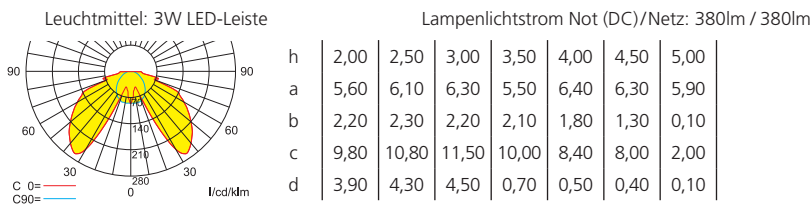

Systemleuchten für Zentralversorgung

Abstandstabelle ebene Fluchtwege / Tabellenangaben in Meter