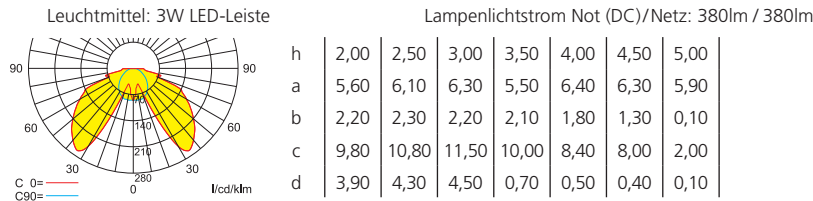

Systemleuchten für Zentralversorgung

Abstandstabelle ebene Fluchtwege / Tabellenangaben in Meter