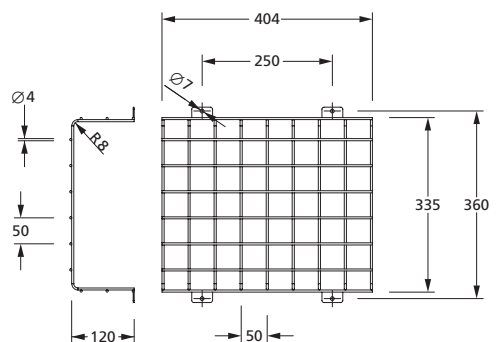

BALLWURFSCHUTZKORB WIRE GUARD

Ballwurfschutzkorb für Leuchten zur Wand- und Deckenaufbaumontage

Stabiler Ballwurfschutzkorb aus Stahl-Drahtgeflecht, pulverbeschichtet in weiß. 4 Befestigungslaschen für Wand- oder Deckenmontage.

Der Ballwurfschutzkorb ist als Zubehör separat zu bestellen.

Wire guard for luminaires for wall and ceiling mounting

Stable wire guard made of steel wire mesh, powder-coated in white. 4 fastening lugs for wall or ceiling mounting.

The wire guard has to be ordered separately as accessory.

Leuchte nicht im Lieferumfang enthalten.
Luminaire is not included in the scope of delivery.

Technische Daten / Technical specifications

Drahtgeflecht/ Farbe	weiß
Wire mesh/Colour	white

Bestellangaben / Order information

Abmessungen (B x H x T) / Dimensions (W x H x D)

204 x 225 (ohne Befestigungslaschen) x 75 mm
204 x 225 (without fastening lugs) x 75 mm

Artikelnummer / Item no.

551052

304 x 250 (ohne Befestigungslaschen) x 90 mm
304 x 250 (without fastening lugs) x 90 mm

551053

404 x 335 (ohne Befestigungslaschen) x 120 mm
404 x 335 (without fastening lugs) x 120 mm

551054