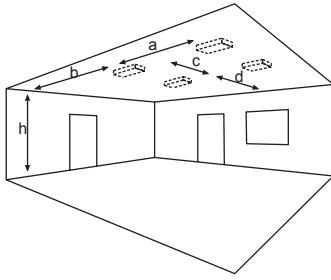

Lichtverteilungskurven und Leuchtenabstandstabellen (E = 1,25 lx)

Piktogramme und Zubehör Systemleuchten und Einzelbatterieleuchten

Bestell-Nr.	Bezeichnung	Anmerkung	siehe Zubehör
551003	Ballwurfschutzkorb (BxHxT) 406 x 344,4 x 120 mm	Wandmontage	S. 339
551042	Seilmontageset, 2 x 2,5 Meter		S. 344
551043	Seilmontageset, 2 x 7,5 Meter		S. 344
551048	Betoneinbaukasten (BxHxT) 499 x 95 x 129 mm	nur mit Deckeneinbaurahmen	S. 339
551230A	Wandausleger 30, weiß		S. 341
551244	Piktogramm-Scheibenset 30 Meter		S. 347
551269	Deckeneinbaurahmen UNILINE - ZB, EB-SC, EB-SL + EB-SWX		S. 340
551269D	Deckeneinbaurahmen UNILINE, schwarz - ZB, EB-SC, EB-SL + EB-SWX		S. 340
551285	Universalabdeckplatte für Deckenausschnitte	nicht mit Deckeneinbaurahmen	S. 343
530070	Piktogramm-Vorsatzfolien-Set - Pfeil links/rechts/unten/blind		
530115	Piktogramm-Vorsatzfolie - Pfeil oben		
530355	Piktogramm-Set, Rollstuhl - Pfeil links/rechts/unten/oben/Sammelstelle		

Systemleuchten für Zentralversorgung

Abstandstabelle ebene Fluchtwege / Tabellenangaben in Meter

Einzelbatterieleuchten

Abstandstabelle ebene Fluchtwege / Tabellenangaben in Meter