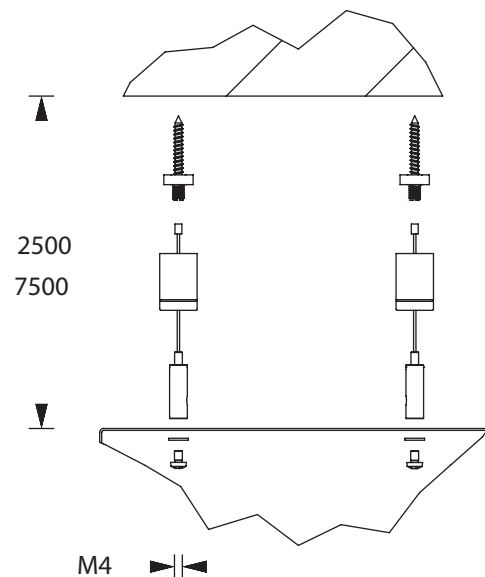

#### Technical specifications

Abmessungen (B x H x T)

Dimensions (W x H x D)

Erkennungsweite 40 m	322 x 222 x 10 mm
Visibility distance 40 m	

Artikelnummer

551274

Item no.

Piktogramm-Scheibenset für 40 m  
Pictogram disc set for 40 m

# SEILMONTAGE-SETS CABLE ASSEMBLY SETS

Seilmontageset in zwei verschiedenen Längen, ausgestattet mit hochwertigen Griffern und Symmetrierungswinkeln für Leuchten mit asymmetrischer Gewichtsverteilung.

Cable assembly set in two different lengths, equipped with high-quality grippers and symmetry brackets for luminaires with asymmetrical weight distribution.

## Technische Daten / Technical specifications

<b>Material</b>	Nickel / Zink Nickel / Zinc
<b>Abmessungen Seil (L)</b> <b>Dimensions Cable (L)</b>	2,5 m oder 7,5 m 2.5 m or 7.5 m
<b>Artikelnummer</b> <b>Item no.</b>	Seilmontageset (incl. 2 x 2,5 m Stahlseil) Cable mounting set (incl. 2 x 2.5 m steel cable) <b>551042</b>
<b>Artikelnummer</b> <b>Item no.</b>	Seilmontageset (incl. 2 x 7,5 m Stahlseil) Cable mounting set (incl. 2 x 7.5 m steel cable) <b>551043</b>

1 Set = 2 Seile mit Anbringungsmaterial  
1 Set = 2 cables with mounting material

1 Set = 2 Seile mit Anbringungsmaterial  
1 Set = 2 cables with mounting material