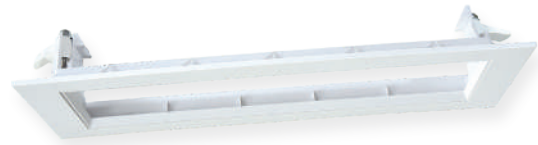

## Einbaurahmen für UNILINE Serie zur Deckeneinbaumontage

Decken-Einbaurahmen aus Kunststoff (PC) mit beidseitigem Schraubmechanismus.

Der Decken-Einbaurahmen ist als Zubehör separat zu bestellen. Die Leuchte ist nicht im Lieferumfang enthalten.