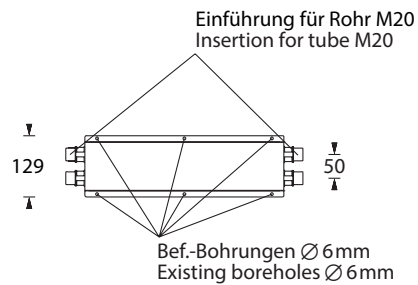

Bestellangaben Order information

	Artikelnummer / Item no.
Betoneinbaukasten / Cement assembly box UNILINE	551048