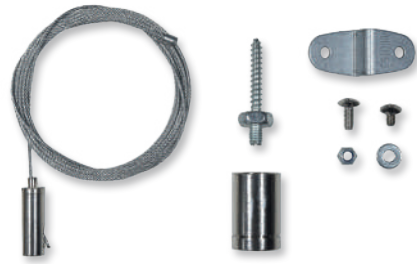

SEILMONTAGE-SETS CABLE ASSEMBLY SETS

Seilmontageset in zwei verschiedenen Längen, ausgestattet mit hochwertigen Griffern und Symmetrierungswinkeln für Leuchten mit asymmetrischer Gewichtsverteilung.

Cable assembly set in two different lengths, equipped with high-quality grippers and symmetry brackets for luminaires with asymmetrical weight distribution.

Technische Daten / Technical specifications

Material	Nickel / Zink Nickel / Zinc
Abmessungen Seil (L) Dimensions Cable (L)	2,5 m oder 7,5 m 2.5 m or 7.5 m
Artikelnummer Item no.	Seilmontageset (incl. 2 x 2,5 m Stahlseil) Cable mounting set (incl. 2 x 2.5 m steel cable) 551042
Artikelnummer Item no.	Seilmontageset (incl. 2 x 7,5 m Stahlseil) Cable mounting set (incl. 2 x 7.5 m steel cable) 551043

1 Set = 2 Seile mit Anbringungsmaterial
1 Set = 2 cables with mounting material