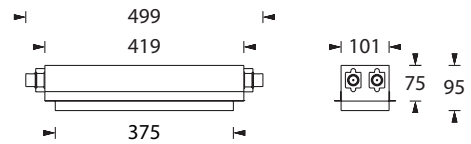

Bestellangaben Order information

	Artikelnummer / Item no.
Betoneinbaukasten / Cement assembly box UNILINE	551048