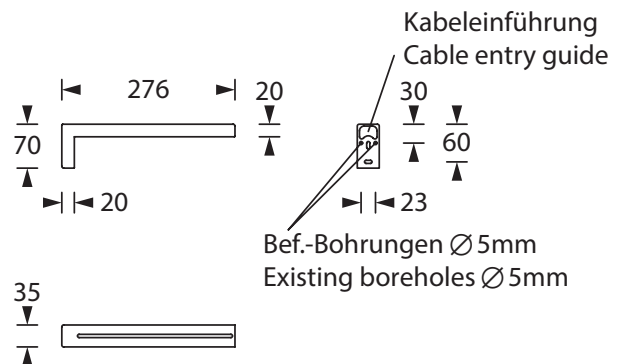

Bestellangaben Order information

Artikelnummer/Item no. **551229**