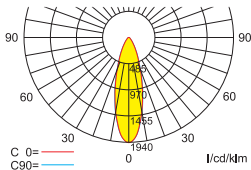

h	7,00	9,00	11,00	13,00	15,00	17,00	19,00	21,00	23,00	25,00	27,00	29,00
a	10,90	12,20	13,20	14,00	14,70	15,10	15,50	15,60	15,60	15,50	15,10	14,60
b	4,40	4,90	5,20	5,40	5,50	5,50	5,30	5,10	4,70	4,10	3,20	1,60
c	10,90	12,20	13,20	14,00	14,70	15,10	15,50	15,60	15,60	15,50	15,10	14,60
d	4,40	4,90	5,20	5,40	5,50	5,50	5,30	5,10	4,70	4,10	3,20	1,60

Leuchtmittel: 10W LED-Leiste

Lampenlichtstrom Not (DC)/Netz: 1.050lm / 1.050lm