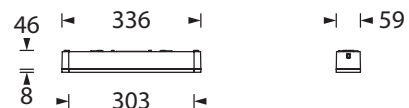

optional: Deckeneinbaurahmen