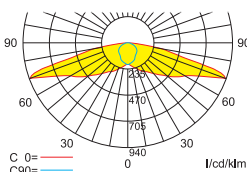

h	2,50	3,00	3,50	4,00	4,50	5,00	5,50	6,00	6,50	7,00
a	-	-	-	-	-	-	-	-	-	-
b	-	-	-	-	-	-	-	-	-	-
c	17,90	20,20	22,10	23,40	23,80	23,30	22,50	21,90	21,50	21,10
d	7,80	8,40	8,20	7,80	7,60	7,40	7,00	6,30	5,50	4,40

Leuchtmittel: 3W LED-Leiste

Lampenlichtstrom Not/Netz: 280lm/350lm – Nennbetriebsdauer: 3h