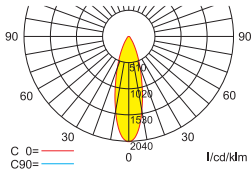

Abstandstabelle ebene Fluchtwege / Tabellenangaben in Meter

Leuchtmittel: 3W LED-Leiste

Lampenlichtstrom Not (DC)/Netz: 350lm / 350lm

h	5,00	6,00	7,00	8,00	9,00	10,00	11,00	12,00	13,00	14,00	15,00	16,00	17,00	18,00	19,00	20,00	21,00	22,00	23,00
a	8,00	8,70	9,30	9,90	10,30	10,80	11,10	11,40	11,70	11,90	12,00	12,10	12,20	12,20	12,10	12,00	11,90	11,70	11,40
b	3,30	3,50	3,80	3,90	4,10	4,20	4,20	4,30	4,30	4,20	4,20	4,00	3,90	3,70	3,40	3,10	2,60	2,00	0,90
c	8,00	8,70	9,30	9,90	10,30	10,80	11,20	11,40	11,70	11,90	12,00	12,10	12,20	12,20	12,10	12,00	11,90	11,70	11,40
d	3,30	3,50	3,80	3,90	4,10	4,20	4,20	4,30	4,30	4,20	4,20	4,00	3,90	3,70	3,40	3,10	2,60	2,00	0,90