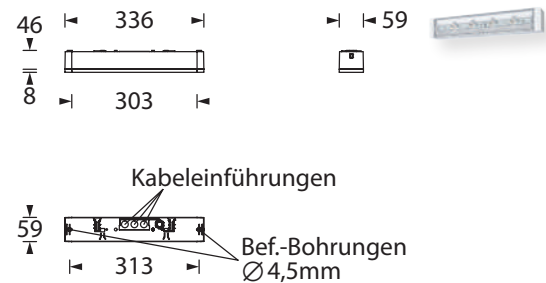

Leuchte zur Deckenmontage mit Kabeleinführungen von hinten. Mit optionalem Einbaurahmen auch für Deckeneinbau einsetzbar.

Die Leuchte ist mit 3W, 6W und 10W LED-Leiste erhältlich.

Technische Daten

Anschlussklemmen	2 x 2,5 mm² für Doppelbelegung
Gehäuse/Farbe	Polycarbonat / weiß oder schwarz (Leuchtenhaube klar)
Montageart	Deckenmontage
Abmessungen (B x H x T)	336 x 54 x 59 mm
Schutzart	IP65
Schutzklasse	II

Leuchtmittel	■ Systemleuchten für Zentralversorgung			■ Einzelbatterie-leuchten
	3W LED-Leiste	6W LED-Leiste	10W LED-Leiste	3W LED-Leiste
Lichtstrom	350lm	600lm	1.050lm	350lm (Netz)
Nennbetriebsdauer 1h	-	-	-	350lm (Not)
Nennbetriebsdauer 3h	-	-	-	280lm (Not)
Nennbetriebsdauer 8h	-	-	-	120lm (Not)
Lichtstromverhältnis				
Not (DC)/Netz 1h	-	-	-	100% / 100%
Not (DC)/Netz 3h	-	-	-	80% / 100%
Not (DC)/Netz 8h	-	-	-	35% / 100%
Netzanschlussleistung	6VA	10,3VA	15VA	6VA
Batterie-Stromaufnahme	19mA	27mA	41mA	-
Anschlussspannung	230V 50/60Hz / 220V DC +25/-20%			230V 50/60Hz
NiMh-Akku 1h/3h/8h	-	-	-	4,8V 2,0Ah
Temperaturbereich	-10°C bis +40°C			-
Bereitschaftsschaltung	-	-	-	0°C bis +35°C
Dauerschaltung	-	-	-	-5°C bis +30°C
optional:				
Leuchtschalt- und Überwachungsbaustein	ELC MSÜ3 SET009 SET010 DALI	ELC MSÜ3 SET009 SET010	ELC MSÜ3 SET009 SET010	-
Selbstüberwachung	-	-	-	SELF CHECK
Busüberwachung	-	-	-	SAFELOG Line SAFELOG Wireless

optional: Deckeneinbaurahmen

Zubehör

- Ballwurfschutzkorb
- Seilmontageset
- Deckeneinbaurahmen