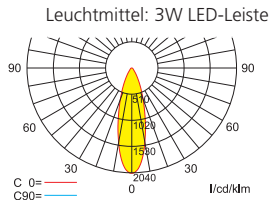

Systemleuchten für Zentralversorgung

Abstandstabelle ebene Fluchtwege / Tabellenangaben in Meter