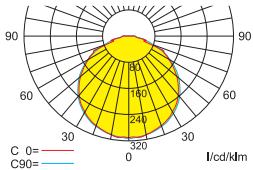

h	2,50	3,00	3,50	4,00	4,50	5,00	5,50
a	7,40	7,80	8,00	8,20	8,20	8,10	7,80
b	2,80	2,90	2,80	2,70	2,40	2,00	1,40
c	7,40	7,80	8,00	8,20	8,20	8,10	7,80
d	2,80	2,90	2,80	2,70	2,40	2,00	1,40