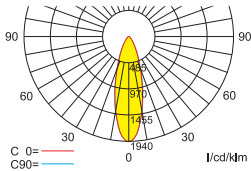

h	7,00	9,00	11,00	13,00	15,00	17,00	19,00	21,00	23,00	25,00	27,00	29,00	31,00	33,00	35,00	37,00	39,00
a	12,70	14,30	15,60	16,70	17,60	18,40	19,20	19,70	20,20	20,50	20,70	20,70	20,70	20,50	20,20	19,70	19,10
b	5,20	5,80	6,30	6,70	7,00	7,20	7,30	7,30	7,20	7,10	6,80	6,50	6,00	5,50	4,60	3,40	0,90
c	12,70	14,30	15,60	16,70	17,60	18,40	19,20	19,70	20,20	20,50	20,70	20,70	20,70	20,50	20,20	19,70	19,10
d	5,20	5,90	6,30	6,70	7,00	7,20	7,30	7,30	7,20	7,10	6,80	6,50	6,00	5,50	4,60	3,40	0,90

Einzelbatterieleuchten

Abstandstabelle ebene Fluchtwege / Tabellenangaben in Meter

Leuchtmittel: 3W LED-Leiste

Lampenlichtstrom Not/Netz: 350lm/350lm – Nennbetriebsdauer: 1h