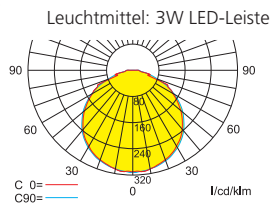

Einzelbatterieleuchten

Abstandstabelle ebene Fluchtwege / Tabellenangaben in Meter