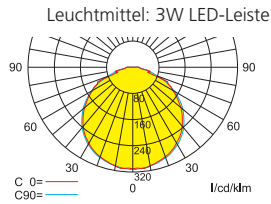

Lichtverteilungskurven und Leuchtenabstandstabellen (E = 1,25 lx)

Systemleuchten für Zentralversorgung

Abstandstabelle ebene Fluchtwege / Tabellenangaben in Meter

Lampenlichtstrom Not (DC)/Netz: 380lm / 380lm

h	2,50	3,00	3,50	4,00	4,50	5,00	5,50	6,00	6,50	7,00	7,50	8,00	8,50	9,00	9,50
a	10,10	10,90	11,60	12,10	12,50	12,90	13,10	13,30	13,50	13,50	13,50	13,40	13,20	12,90	12,50
b	4,10	4,30	4,50	4,60	4,70	4,70	4,70	4,60	4,50	4,30	4,00	3,60	3,10	2,40	1,30
c	10,10	10,90	11,60	12,10	12,50	12,90	13,10	13,30	13,50	13,50	13,50	13,40	13,20	12,90	12,50
d	4,10	4,30	4,50	4,60	4,70	4,70	4,70	4,60	4,50	4,30	4,00	3,60	3,10	2,40	1,30

Lampenlichtstrom Not (DC)/Netz: 600lm / 600lm

h	2,00	3,00	4,00	5,00	6,00	7,00	8,00	9,00	10,00	11,00
a	10,20	12,60	14,00	15,10	15,90	16,40	16,80	16,70	16,50	15,90
b	4,30	5,00	5,50	5,80	5,90	5,80	5,50	5,00	4,10	2,70
c	10,20	12,60	14,00	15,10	15,90	16,40	16,80	16,70	16,50	15,90
d	4,30	5,00	5,50	5,80	5,90	5,80	5,50	5,00	4,10	2,70

Lampenlichtstrom Not (DC)/Netz: 1.050lm / 1.050lm

h	2,00	3,00	4,00	5,00	6,00	7,00	8,00	9,00	10,00	11,00	12,00	13,00	14,00	15,00
a	10,40	14,60	16,80	18,10	19,30	20,30	21,00	21,60	22,10	22,20	22,10	21,90	21,40	20,70
b	4,50	6,00	6,70	7,20	7,50	7,80	7,80	7,70	7,50	7,10	6,50	5,70	4,50	2,50
c	10,40	14,60	16,80	18,10	19,30	20,30	21,00	21,60	22,10	22,20	22,10	21,90	21,40	20,70
d	4,50	6,00	6,70	7,20	7,50	7,80	7,80	7,70	7,50	7,10	6,50	5,70	4,50	2,50

Einzelbatterieleuchten

Abstandstabelle ebene Fluchtwege / Tabellenangaben in Meter

Lampenlichtstrom Not/Netz: 380lm/380lm – Nennbetriebsdauer: 1h