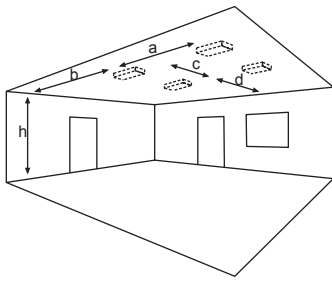

Lichtverteilungskurven und Leuchtenabstandstabellen (E = 1,25 lx)

Deckenmontage

Systemleuchten für Zentralversorgung

Abstandstabelle ebene Fluchtwege / Tabellenangaben in Meter

Leuchtmittel: 3W LED-Leiste

Lampenlichtstrom Not (DC)/Netz: 350lm / 350lm