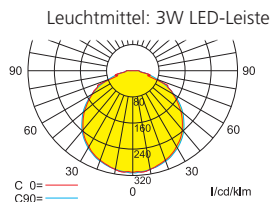

Lampenlichtstrom Not/Netz: 380lm/380lm – Nennbetriebsdauer: 1h

h	2,50	3,00	3,50	4,00	4,50	5,00	5,50	6,00	6,50	7,00	7,50	8,00	8,50	9,00	9,50
a	10,10	10,90	11,60	12,10	12,50	12,90	13,10	13,30	13,50	13,50	13,50	13,40	13,20	12,90	12,50
b	4,10	4,30	4,50	4,60	4,70	4,70	4,70	4,60	4,50	4,30	4,00	3,60	3,10	2,40	1,30
c	10,10	10,90	11,60	12,10	12,50	12,90	13,10	13,30	13,50	13,50	13,50	13,40	13,20	12,90	12,50
d	4,10	4,30	4,50	4,60	4,70	4,70	4,70	4,60	4,50	4,30	4,00	3,60	3,10	2,40	1,30