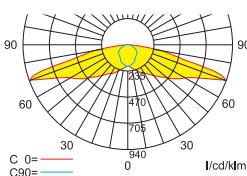

h	2,50	3,00	3,50	4,00	4,50	5,00	5,50	6,00	6,50	7,00
a	-	-	-	-	-	-	-	-	-	-
b	-	-	-	-	-	-	-	-	-	-
c	17,20	19,30	20,80	21,30	20,80	20,00	19,50	19,10	-	-
d	7,40	7,50	7,10	6,80	6,60	6,20	5,50	4,50	-	-

Leuchtmittel: 3W LED-Leiste

Lampenlichtstrom Not/Netz: 120lm/350lm – Nennbetriebsdauer: 8h