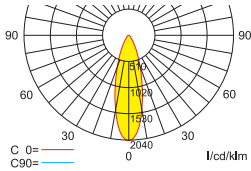

h	5,00	6,00	7,00	8,00	9,00	10,00	11,00	12,00	13,00	14,00	15,00	16,00	17,00	18,00	19,00	20,00
a	7,50	8,20	8,70	9,20	9,60	10,00	10,20	10,50	10,70	10,80	10,80	10,90	10,80	10,70	10,60	10,40
b	3,10	3,30	3,50	3,60	3,70	3,80	3,80	3,80	3,70	3,70	3,50	3,30	3,10	2,70	2,20	1,50
c	7,50	8,20	8,70	9,20	9,60	10,00	10,20	10,50	10,70	10,80	10,80	10,90	10,80	10,70	10,60	10,40
d	3,10	3,30	3,50	3,60	3,70	3,80	3,80	3,80	3,70	3,70	3,50	3,30	3,10	2,70	2,20	1,50

Leuchtmittel: 3W LED-Leiste

Lampenlichtstrom Not/Netz: 120lm/350lm – Nennbetriebsdauer: 8h