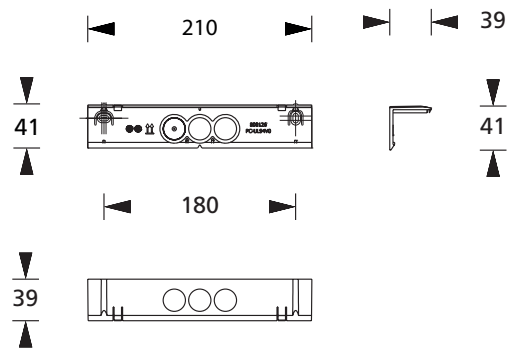

Technische Daten / Technical specifications

Material	Polycarbonat, weiß Polycarbonate, white
Abmessungen (B x H x T) Dimensions (W x H x D)	210 x 41 x 39mm
Artikelnummer Item no.	551266