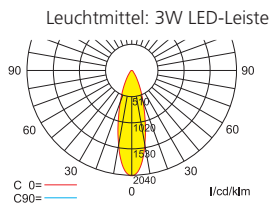

Lampenlichtstrom Not/Netz: 350lm/350lm – Nennbetriebsdauer: 1h

h	5,00	6,00	7,00	8,00	9,00	10,00	11,00	12,00	13,00	14,00	15,00	16,00	17,00	18,00	19,00	20,00	21,00	22,00	23,00
a	8,00	8,70	9,30	9,90	10,30	10,80	11,10	11,40	11,70	11,90	12,00	12,10	12,20	12,20	12,10	12,00	11,90	11,70	11,40
b	3,30	3,50	3,80	3,90	4,10	4,20	4,20	4,30	4,30	4,20	4,20	4,00	3,90	3,70	3,40	3,10	2,60	2,00	0,90
c	8,00	8,70	9,30	9,90	10,30	10,80	11,20	11,40	11,70	11,90	12,00	12,10	12,20	12,20	12,10	12,00	11,90	11,70	11,40
d	3,30	3,50	3,80	3,90	4,10	4,20	4,20	4,30	4,30	4,20	4,20	4,00	3,90	3,70	3,40	3,10	2,60	2,00	0,90