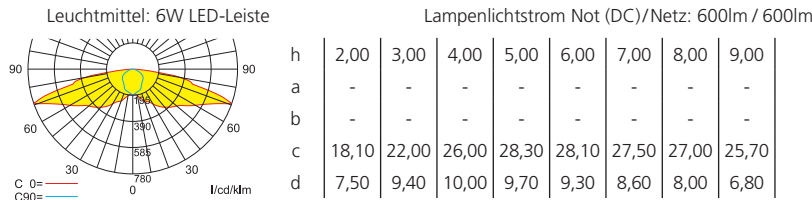

Lichtverteilungskurven und Leuchtenabstandstabellen (E = 1,25 lx)

Systemleuchten für Zentralversorgung

Abstandstabelle ebene Fluchtwege / Tabellenangaben in Meter