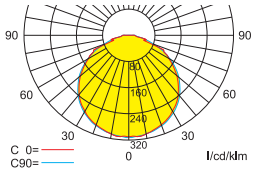

h	2,50	3,00	3,50	4,00	4,50	5,00	5,50	6,00	6,50	7,00	7,50	8,00	8,50	9,00	9,50	10,00
a	9,60	10,40	10,90	11,40	11,70	12,00	12,20	12,40	12,40	12,30	12,20	12,00	11,70	-	-	-
b	3,80	4,10	4,20	4,30	4,30	4,30	4,30	4,10	3,90	3,60	3,20	2,60	1,80	-	-	-
c	9,60	10,40	10,90	11,40	11,70	12,00	12,20	12,40	12,40	12,30	12,20	12,00	11,70	-	-	-
d	3,80	4,10	4,20	4,30	4,30	4,30	4,30	4,10	3,90	3,60	3,20	2,60	1,80	-	-	-

Leuchtmittel: 3W LED-Leiste

Lampenlichtstrom Not/Netz: 140lm/380lm – Nennbetriebsdauer: 8h