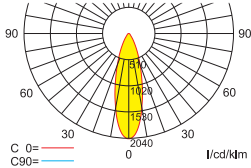

h	5,00	6,00	7,00	8,00	9,00	10,00	11,00	12,00	13,00	14,00	15,00	16,00	17,00	18,00	19,00	20,00	21,00	22,00	23,00
a	8,00	8,70	9,30	9,90	10,30	10,80	11,10	11,40	11,70	11,90	12,00	12,10	12,20	12,20	12,10	12,00	11,90	11,70	11,40
b	3,30	3,50	3,80	3,90	4,10	4,20	4,20	4,30	4,30	4,20	4,20	4,00	3,90	3,70	3,40	3,10	2,60	2,00	0,90
c	8,00	8,70	9,30	9,90	10,30	10,80	11,20	11,40	11,70	11,90	12,00	12,10	12,20	12,20	12,10	12,00	11,90	11,70	11,40
d	3,30	3,50	3,80	3,90	4,10	4,20	4,20	4,30	4,30	4,20	4,20	4,00	3,90	3,70	3,40	3,10	2,60	2,00	0,90

Leuchtmittel: 3W LED-Leiste

Lampenlichtstrom Not/Netz: 280lm/350lm – Nennbetriebsdauer: 3h