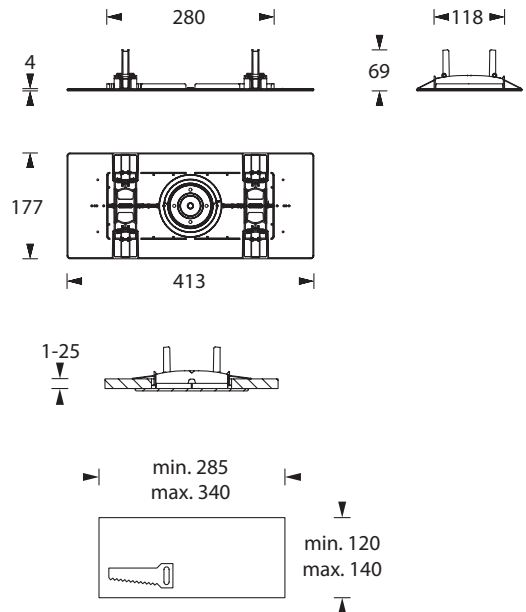

Bestellangaben / Order information

	Artikelnummer / Item no.
Universalabdeckplatte Universal cover plate	551285