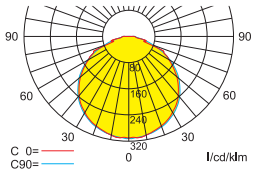

h	2,50	3,00	3,50	4,00	4,50	5,00	5,50	6,00	6,50	7,00	7,50	8,00	8,50	9,00	9,50	10,00
a	10,10	10,90	11,60	12,10	12,50	12,90	13,10	13,30	13,50	13,50	13,50	13,40	13,20	12,90	12,50	-
b	4,10	4,30	4,50	4,60	4,70	4,70	4,70	4,60	4,50	4,30	4,00	3,60	3,10	2,40	1,30	-
c	10,10	10,90	11,60	12,10	12,50	12,90	13,10	13,30	13,50	13,50	13,50	13,40	13,20	12,90	12,50	-
d	4,10	4,30	4,50	4,60	4,70	4,70	4,70	4,60	4,50	4,30	4,00	3,60	3,10	2,40	1,30	-

Leuchtmittel: 6W LED-Leiste

Lampenlichtstrom Not (DC)/Netz: 600lm / 600lm