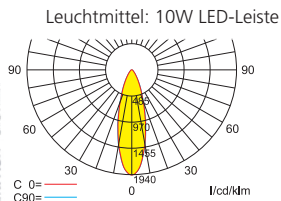

Lampenlichtstrom Not (DC)/Netz: 600lm / 600lm

h	7,00	9,00	11,00	13,00	15,00	17,00	19,00	21,00	23,00	25,00	27,00	29,00
a	10,90	12,20	13,20	14,00	14,70	15,10	15,50	15,60	15,60	15,50	15,10	14,60
b	4,40	4,90	5,20	5,40	5,50	5,50	5,30	5,10	4,70	4,10	3,20	1,60
c	10,90	12,20	13,20	14,00	14,70	15,10	15,50	15,60	15,60	15,50	15,10	14,60
d	4,40	4,90	5,20	5,40	5,50	5,50	5,30	5,10	4,70	4,10	3,20	1,60

Lampenlichtstrom Not (DC)/Netz: 1.050lm / 1.050lm

h	7,00	9,00	11,00	13,00	15,00	17,00	19,00	21,00	23,00	25,00	27,00	29,00	31,00	33,00	35,00	37,00	39,00
a	12,70	14,30	15,60	16,70	17,60	18,40	19,20	19,70	20,20	20,50	20,70	20,70	20,70	20,50	20,20	19,70	19,10
b	5,20	5,80	6,30	6,70	7,00	7,20	7,30	7,30	7,20	7,10	6,80	6,50	6,00	5,50	4,60	3,40	0,90
c	12,70	14,30	15,60	16,70	17,60	18,40	19,20	19,70	20,20	20,50	20,70	20,70	20,70	20,50	20,20	19,70	19,10
d	5,20	5,90	6,30	6,70	7,00	7,20	7,30	7,30	7,20	7,10	6,80	6,50	6,00	5,50	4,60	3,40	0,90