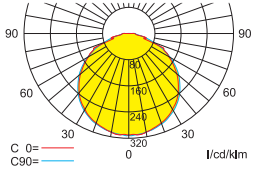

h	2,50	3,00	3,50	4,00	4,50	5,00	5,50	6,00	6,50	7,00	7,50	8,00	8,50	9,00	9,50	10,00
a	10,10	10,90	11,60	12,10	12,50	12,90	13,10	13,30	13,50	13,50	13,50	13,40	13,20	12,90	12,50	-
b	4,10	4,30	4,50	4,60	4,70	4,70	4,70	4,60	4,50	4,30	4,00	3,60	3,10	2,40	1,30	-
c	10,10	10,90	11,60	12,10	12,50	12,90	13,10	13,30	13,50	13,50	13,50	13,40	13,20	12,90	12,50	-
d	4,10	4,30	4,50	4,60	4,70	4,70	4,70	4,60	4,50	4,30	4,00	3,60	3,10	2,40	1,30	-

Leuchtmittel: 3W LED-Leiste

Lampenlichtstrom Not/Netz: 320lm/380lm – Nennbetriebsdauer: 3h