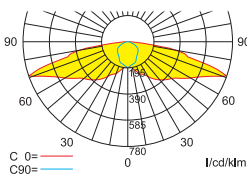

Ballwurfschutzkorb
Seilmontageset
Deckeneinbaurahmen

Lichtverteilungskurven und Leuchtenabstandstabellen (E = 1,25 lx)

Deckenmontage

Systemleuchten für Zentralversorgung

Abstandstabelle ebene Fluchtwege / Tabellenangaben in Meter

Leuchtmittel: 3W LED-Leiste

Lampenlichtstrom Not (DC)/Netz: 350lm / 350lm

h	2,50	3,00	3,50	4,00	4,50	5,00	5,50	6,00	6,50	7,00
a	-	-	-	-	-	-	-	-	-	-
b	-	-	-	-	-	-	-	-	-	-
c	17,90	20,20	22,10	23,40	23,80	23,30	22,50	21,90	21,50	21,10
d	7,80	8,40	8,20	7,80	7,60	7,40	7,00	6,30	5,50	4,40

Leuchtmittel: 6W LED-Leiste

Lampenlichtstrom Not (DC)/Netz: 600lm / 600lm

h	2,00	3,00	4,00	5,00	6,00	7,00	8,00	9,00		
a	-	-	-	-	-	-	-	-		
b	-	-	-	-	-	-	-	-		
c	18,10	22,00	26,00	28,30	28,10	27,50	27,00	25,70		
d	7,50	9,40	10,00	9,70	9,30	8,60	8,00	6,80		