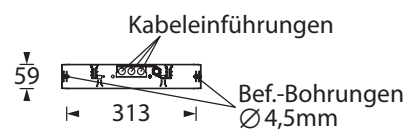

Technische Daten

Anschlussklemmen	2 x 2,5 mm² für Doppelbelegung
Gehäuse/Farbe	Polycarbonat / weiß oder schwarz (Leuchtenhaube klar)
Montageart	Decken- und Wandmontage
Abmessungen (B x H x T)	336 x 54 x 59 mm
Schutzart	IP65
Schutzklasse	II

Leuchtmittel	■ Systemleuchten für Zentralversorgung			■ Einzelbatterieleuchten
	3W LED-Leiste	6W LED-Leiste	10W LED-Leiste	3W LED-Leiste
Lichtstrom	380lm	600lm	1.050lm	380lm (Netz)
Nennbetriebsdauer 1h	-	-	-	380lm (Not)
Nennbetriebsdauer 3h	-	-	-	320lm (Not)
Nennbetriebsdauer 8h	-	-	-	140lm (Not)
Lichtstromverhältnis				
Not (DC)/Netz 1h	-	-	-	100% / 100%
Not (DC)/Netz 3h	-	-	-	85% / 100%
Not (DC)/Netz 8h	-	-	-	40% / 100%
Netzanschlussleistung	6VA	10,3VA	15VA	6VA
Batterie-Stromaufnahme	19mA	27mA	41mA	-
Anschlussspannung	230V 50/60Hz / 220V DC +25/-20%			230V 50/60Hz
NiMh-Akku 1h/3h/8h	-	-	-	4,8V 2,0Ah
Temperaturbereich	-10°C bis +40°C			-
Bereitschaftsschaltung	-	-	-	0°C bis +35°C
Dauerschaltung	-	-	-	-5°C bis +30°C
optional:				
Leuchtschalt- und Überwachungsbaustein	ELC MSÜ3 SET009 SET010 DALI	ELC MSÜ3 SET009 SET010	ELC MSÜ3 SET009 SET010	-
Selbstüberwachung	-	-	-	SELF CHECK
Busüberwachung	-	-	-	SAFELOG Line SAFELOG Wireless

Zubehör

Ballwurfschutzkorb
Seilmontageset
Deckeneinbaurahmen
Piktogramm-Scheibenset 23m oder 30m (nicht für EB-Leuchten 8h)

optional: Deckeneinbaurahmen