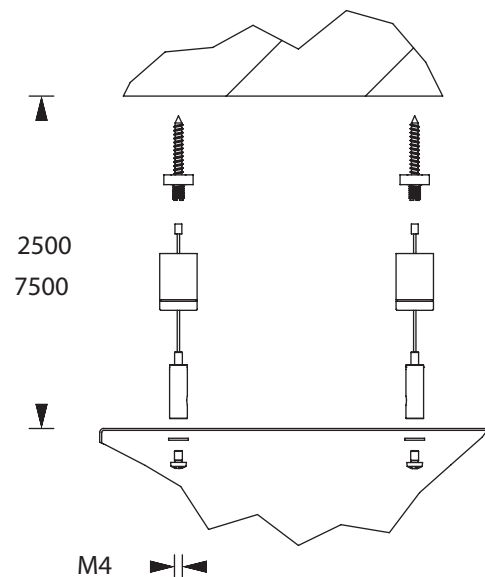

The luminaire itself is not part of the delivery.

Technische Daten

Technical specifications

Abmessungen (B x H x T)

Dimensions (W x H x D)

Erkennungsweite 40 m	322 x 222 x 10 mm
Visibility distance 40 m	

Artikelnummer

SEILMONTAGE-SETS CABLE ASSEMBLY SETS

Seilmontageset in zwei verschiedenen Längen, ausgestattet mit hochwertigen Griffern und Symmetrierungswinkeln für Leuchten mit asymmetrischer Gewichtsverteilung.

Cable assembly set in two different lengths, equipped with high-quality grippers and symmetry brackets for luminaires with asymmetrical weight distribution.

Technische Daten / Technical specifications

Material	Nickel / Zink Nickel / Zinc
Abmessungen Seil (L) Dimensions Cable (L)	2,5 m oder 7,5 m 2.5 m or 7.5 m
Artikelnummer Item no.	Seilmontageset (incl. 2 x 2,5 m Stahlseil) Cable mounting set (incl. 2 x 2.5 m steel cable) 551042
Artikelnummer Item no.	Seilmontageset (incl. 2 x 7,5 m Stahlseil) Cable mounting set (incl. 2 x 7.5 m steel cable) 551043

1 Set = 2 Seile mit Anbringungsmaterial
1 Set = 2 cables with mounting material

1 Set = 2 Seile mit Anbringungsmaterial
1 Set = 2 cables with mounting material

UNIVERSALABDECKPLATTE UNIVERSAL COVER PLATE