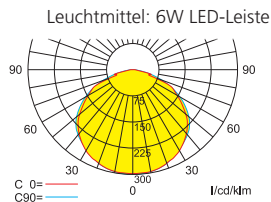

Lampenlichtstrom Not (DC)/Netz: 380lm / 380lm

h	2,50	3,00	3,50	4,00	4,50	5,00	5,50	6,00	6,50	7,00	7,50	8,00	8,50	9,00	9,50
a	10,10	10,90	11,60	12,10	12,50	12,90	13,10	13,30	13,50	13,50	13,50	13,40	13,20	12,90	12,50
b	4,10	4,30	4,50	4,60	4,70	4,70	4,70	4,60	4,50	4,30	4,00	3,60	3,10	2,40	1,30
c	10,10	10,90	11,60	12,10	12,50	12,90	13,10	13,30	13,50	13,50	13,50	13,40	13,20	12,90	12,50
d	4,10	4,30	4,50	4,60	4,70	4,70	4,70	4,60	4,50	4,30	4,00	3,60	3,10	2,40	1,30