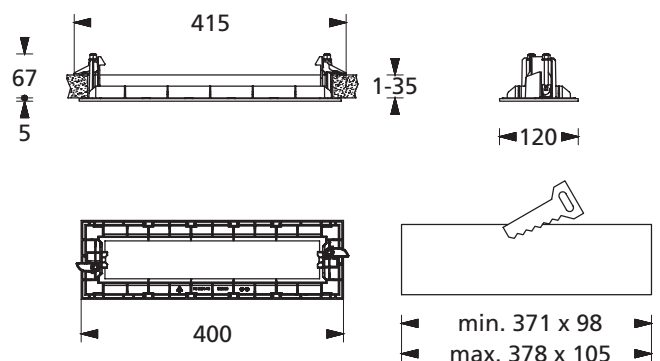

EINBAURAHMEN FÜR UNILINE SERIE RECESSED CEILING FRAME FOR UNILINE SERIES

Einbaurahmen für UNILINE Serie zur Deckeneinbaumontage

Decken-Einbaurahmen aus Kunststoff (PC) mit beidseitigem Schraubmechanismus.

Der Decken-Einbaurahmen ist als Zubehör separat zu bestellen. Die Leuchte ist nicht im Lieferumfang enthalten.

Recessed ceiling frame for UNILINE Series

Polycarbonate recessed ceiling frame with screwdriving mechanism on both sides.

The recessed ceiling frame has to be ordered separately as accessory. The luminaire itself is not part of the delivery.

Technische Daten Technical specifications

Rahmen/Farbe Frame/colour	Kunststoff (PC), weiß Polycarbonate, white
Abmessungen (B x H x T) Dimensions (W x H x D)	400 x 72 x 120 mm

Bestellangaben Order information

	Artikelnummer / Item no.
Einbaurahmen für Zentralbatterieleuchte Einzelbatterieleuchten -SC und -SL	551269
Frame for central battery luminaire single battery luminaire SC and SL	551269

Leuchte nicht im Lieferumfang enthalten
Luminaire not included in the delivery