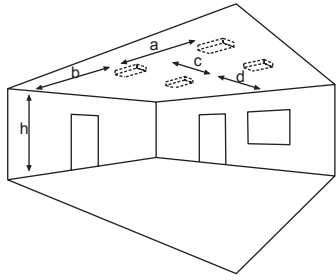

Lichtverteilungskurven und Leuchtenabstandstabellen (E = 1,25 lx)

Systemleuchten für Zentralversorgung

Abstandstabelle ebene Fluchtwege / Tabellenangaben in Meter

Einzelbatterieleuchten

Abstandstabelle ebene Fluchtwege / Tabellenangaben in Meter