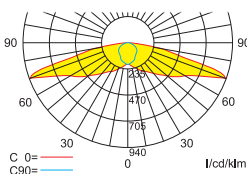

h	2,50	3,00	3,50	4,00	4,50	5,00	5,50	6,00	6,50	7,00
a	-	-	-	-	-	-	-	-	-	-
b	-	-	-	-	-	-	-	-	-	-
c	13,80	13,50	12,80	12,40	-	-	-	-	-	-
d	4,50	4,30	3,70	2,80	-	-	-	-	-	-