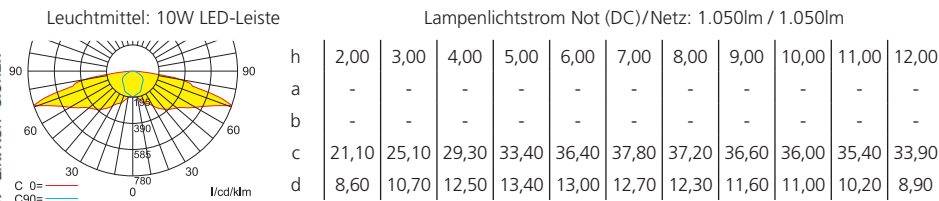

Lichtverteilungskurven und Leuchtenabstandstabellen (E = 1,25 lx)

Systemleuchten für Zentralversorgung

Abstandstabelle ebene Fluchtwege / Tabellenangaben in Meter