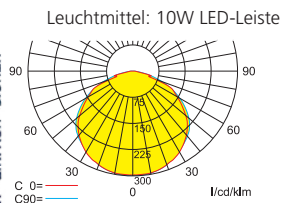

Lampenlichtstrom Not (DC)/Netz: 600lm / 600lm

h	2,00	3,00	4,00	5,00	6,00	7,00	8,00	9,00	10,00	11,00
a	10,20	12,60	14,00	15,10	15,90	16,40	16,80	16,70	16,50	15,90
b	4,30	5,00	5,50	5,80	5,90	5,80	5,50	5,00	4,10	2,70
c	10,20	12,60	14,00	15,10	15,90	16,40	16,80	16,70	16,50	15,90
d	4,30	5,00	5,50	5,80	5,90	5,80	5,50	5,00	4,10	2,70

Lampenlichtstrom Not (DC)/Netz: 1.050lm / 1.050lm

h	2,00	3,00	4,00	5,00	6,00	7,00	8,00	9,00	10,00	11,00	12,00	13,00	14,00	15,00
a	10,40	14,60	16,80	18,10	19,30	20,30	21,00	21,60	22,10	22,20	22,10	21,90	21,40	20,70
b	4,50	6,00	6,70	7,20	7,50	7,80	7,80	7,70	7,50	7,10	6,50	5,70	4,50	2,50
c	10,40	14,60	16,80	18,10	19,30	20,30	21,00	21,60	22,10	22,20	22,10	21,90	21,40	20,70
d	4,50	6,00	6,70	7,20	7,50	7,80	7,80	7,70	7,50	7,10	6,50	5,70	4,50	2,50