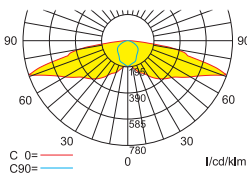

Leuchtmittel: 6W LED-Leiste

Lampenlichtstrom Not (DC)/Netz: 600lm / 600lm

h	2,00	3,00	4,00	5,00	6,00	7,00	8,00	9,00		
a	-	-	-	-	-	-	-	-		
b	-	-	-	-	-	-	-	-		
c	18,10	22,00	26,00	28,30	28,10	27,50	27,00	25,70		
d	7,50	9,40	10,00	9,70	9,30	8,60	8,00	6,80		

Leuchtmittel: 10W LED-Leiste

Lampenlichtstrom Not (DC)/Netz: 1.050lm / 1.050lm

h	2,00	3,00	4,00	5,00	6,00	7,00	8,00	9,00	10,00	11,00	12,00
a	-	-	-	-	-	-	-	-	-	-	-
b	-	-	-	-	-	-	-	-	-	-	-
c	21,10	25,10	29,30	33,40	36,40	37,80	37,20	36,60	36,00	35,40	33,90
d	8,60	10,70	12,50	13,40	13,00	12,70	12,30	11,60	11,00	10,20	8,90