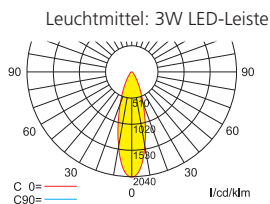

Lampenlichtstrom Not/Netz: 280lm/350lm – Nennbetriebsdauer: 3h

h	5,00	6,00	7,00	8,00	9,00	10,00	11,00	12,00	13,00	14,00	15,00	16,00	17,00	18,00	19,00	20,00
a	7,50	8,20	8,70	9,20	9,60	10,00	10,20	10,50	10,70	10,80	10,80	10,90	10,80	10,70	10,60	10,40
b	3,10	3,30	3,50	3,60	3,70	3,80	3,80	3,80	3,70	3,70	3,50	3,30	3,10	2,70	2,20	1,50
c	7,50	8,20	8,70	9,20	9,60	10,00	10,20	10,50	10,70	10,80	10,80	10,90	10,80	10,70	10,60	10,40
d	3,10	3,30	3,50	3,60	3,70	3,80	3,80	3,80	3,70	3,70	3,50	3,30	3,10	2,70	2,20	1,50