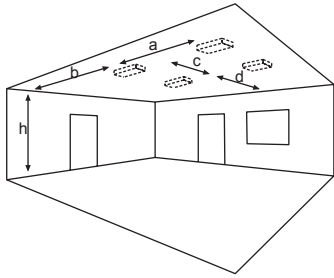

Lichtverteilungskurven und Leuchtenabstandstabellen (E = 1,25 lx)