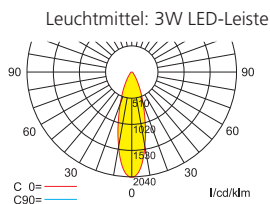

Einzelbatterieleuchten

Abstandstabelle ebene Fluchtwege / Tabellenangaben in Meter