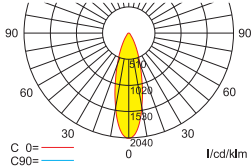

h	5,00	6,00	7,00	8,00	9,00	10,00	11,00	12,00	13,00
a	5,90	6,30	6,60	6,90	7,00	7,10	7,10	7,00	6,80
b	2,30	2,40	2,50	2,50	2,40	2,20	2,00	1,70	1,10
c	5,90	6,30	6,60	6,90	7,00	7,10	7,10	7,00	6,80
d	2,30	2,40	2,50	2,50	2,40	2,20	2,00	1,70	1,10