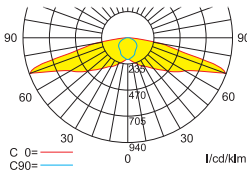

h	2,50	3,00	3,50	4,00	4,50	5,00	5,50	6,00	6,50	7,00
a	-	-	-	-	-	-	-	-	-	-
b	-	-	-	-	-	-	-	-	-	-
c	17,90	20,20	22,10	23,40	23,80	23,30	22,50	21,90	21,50	21,10
d	7,80	8,40	8,20	7,80	7,60	7,40	7,00	6,30	5,50	4,40

Leuchtmittel: 6W LED-Leiste

Lampenlichtstrom Not (DC)/Netz: 600lm / 600lm