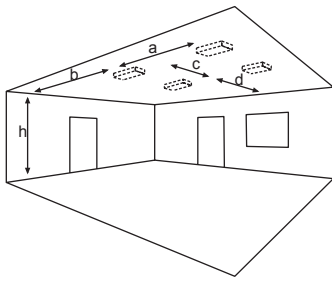

Lichtverteilungskurven und Leuchtenabstandstabellen (E = 1,25 lx)

Deckenmontage

Systemleuchten für Zentralversorgung

Abstandstabelle ebene Fluchtwege / Tabellenangaben in Meter

Leuchtmittel: 3W LED-Leiste

Lampenlichtstrom Not (DC)/Netz: 380lm / 380lm