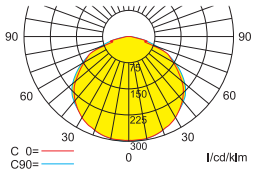

Leuchtmittel: 6W LED-Leiste

Lampenlichtstrom Not (DC)/Netz: 600lm / 600lm

h	2,00	3,00	4,00	5,00	6,00	7,00	8,00	9,00	10,00	11,00
a	10,20	12,60	14,00	15,10	15,90	16,40	16,80	16,70	16,50	15,90
b	4,30	5,00	5,50	5,80	5,90	5,80	5,50	5,00	4,10	2,70
c	10,20	12,60	14,00	15,10	15,90	16,40	16,80	16,70	16,50	15,90
d	4,30	5,00	5,50	5,80	5,90	5,80	5,50	5,00	4,10	2,70

Leuchtmittel: 10W LED-Leiste

Lampenlichtstrom Not (DC)/Netz: 1.050lm / 1.050lm

h	2,00	3,00	4,00	5,00	6,00	7,00	8,00	9,00	10,00	11,00	12,00	13,00	14,00	15,00
a	10,40	14,60	16,80	18,10	19,30	20,30	21,00	21,60	22,10	22,20	22,10	21,90	21,40	20,70
b	4,50	6,00	6,70	7,20	7,50	7,80	7,80	7,70	7,50	7,10	6,50	5,70	4,50	2,50
c	10,40	14,60	16,80	18,10	19,30	20,30	21,00	21,60	22,10	22,20	22,10	21,90	21,40	20,70
d	4,50	6,00	6,70	7,20	7,50	7,80	7,80	7,70	7,50	7,10	6,50	5,70	4,50	2,50