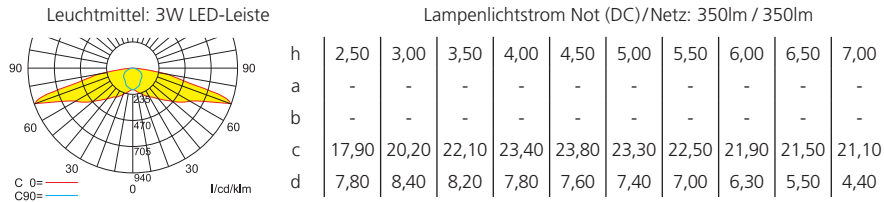

Lichtverteilungskurven und Leuchtenabstandstabellen (E = 1,25 lx)

Systemleuchten für Zentralversorgung

Abstandstabelle ebene Fluchtwege / Tabellenangaben in Meter