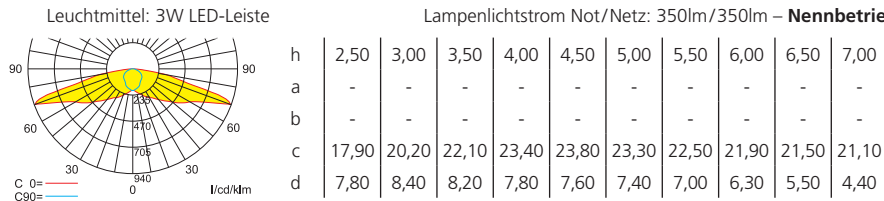

Lichtverteilungskurven und Leuchtenabstandstabellen (E = 1,25 lx)

Systemleuchten für Zentralversorgung

Abstandstabelle ebene Fluchtwege / Tabellenangaben in Meter

Einzelbatterieleuchten

Abstandstabelle ebene Fluchtwege / Tabellenangaben in Meter