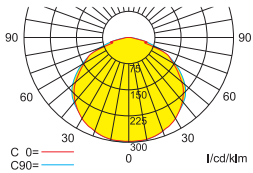

Lichtverteilungskurven und Leuchtenabstandstabellen (E = 1,25 lx)

Deckenmontage

Systemleuchten für Zentralversorgung

Abstandstabelle ebene Fluchtwege / Tabellenangaben in Meter

Leuchtmittel: 3W LED-Leiste

Leuchtmittel: 6W LED-Leiste

Lampenlichtstrom Not (DC)/Netz: 600lm / 600lm

h	2,00	3,00	4,00	5,00	6,00	7,00	8,00	9,00	10,00	11,00
a	10,20	12,60	14,00	15,10	15,90	16,40	16,80	16,70	16,50	15,90
b	4,30	5,00	5,50	5,80	5,90	5,80	5,50	5,00	4,10	2,70
c	10,20	12,60	14,00	15,10	15,90	16,40	16,80	16,70	16,50	15,90
d	4,30	5,00	5,50	5,80	5,90	5,80	5,50	5,00	4,10	2,70