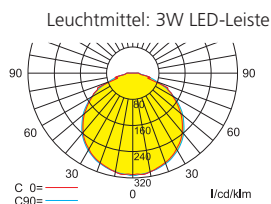

Lampenlichtstrom Not/Netz: 320lm/380lm – Nennbetriebsdauer: 3h

h	2,50	3,00	3,50	4,00	4,50	5,00	5,50	6,00	6,50	7,00	7,50	8,00	8,50
a	9,60	10,40	10,90	11,40	11,70	12,00	12,20	12,40	12,40	12,30	12,20	12,00	11,70
b	3,80	4,10	4,20	4,30	4,30	4,30	4,30	4,10	3,90	3,60	3,20	2,60	1,80
c	9,60	10,40	10,90	11,40	11,70	12,00	12,20	12,40	12,40	12,30	12,20	12,00	11,70
d	3,80	4,10	4,20	4,30	4,30	4,30	4,30	4,10	3,90	3,60	3,20	2,60	1,80