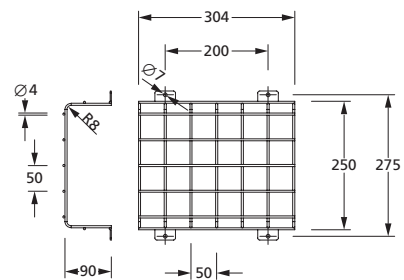

BALLWURFSCHUTZKORB WIRE GUARD

Ballwurfschutzkorb für Leuchten zur Wand- und Deckenaufbaumontage

Stabiler Ballwurfschutzkorb aus Stahl-Drahtgeflecht, pulverbeschichtet in weiß. 4 Befestigungslaschen für Wand- oder Deckenmontage.

Der Ballwurfschutzkorb ist als Zubehör separat zu bestellen.

Wire guard for luminaires for wall and ceiling mounting

Stable wire guard made of steel wire mesh, powder-coated in white. 4 fastening lugs for wall or ceiling mounting.

The wire guard has to be ordered separately as accessory.

Leuchte nicht im Lieferumfang enthalten.
Luminaire is not included in the scope of delivery.

Technische Daten / Technical specifications

Drahtgeflecht/ Farbe   weiß
Wire mesh/Colour   white

Bestellangaben / Order information

Abmessungen (B x H x T) / Dimensions (W x H x D)

204 x 225 (ohne Befestigungslaschen) x 75 mm
204 x 225 (without fastening lugs) x 75 mm

Artikelnummer / Item no.

551052

304 x 250 (ohne Befestigungslaschen) x 90 mm
304 x 250 (without fastening lugs) x 90 mm

551053

404 x 335 (ohne Befestigungslaschen) x 120 mm
404 x 335 (without fastening lugs) x 120 mm

551054