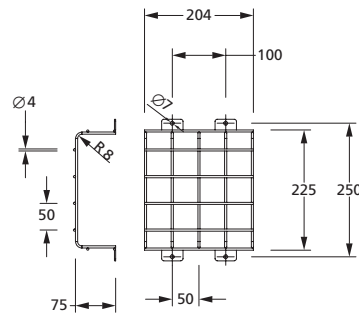

Leuchte zur Deckenmontage mit Kabeleinführungen von hinten. Mit optionalem Einbaurahmen auch für Deckeneinbau einsetzbar.

Die Leuchte ist mit 3W, 6W und 10W LED-Leiste erhältlich.

Technische Daten

Anschlussklemmen	2 x 2,5 mm ² für Doppelbelegung
Gehäuse/Farbe	Polycarbonat / weiß oder schwarz (Leuchtenhaube klar)
Montageart	Deckenmontage
Abmessungen (B x H x T)	336 x 54 x 59 mm
Schutzart	IP65
Schutzklasse	II

Bestellangaben / Order information

Abmessungen (B x H x T) / Dimensions (W x H x D)

204 x 225 (ohne Befestigungslaschen) x 75 mm
204 x 225 (without fastening lugs) x 75 mm

Artikelnummer / Item no.

551052

304 x 250 (ohne Befestigungslaschen) x 90 mm
304 x 250 (without fastening lugs) x 90 mm