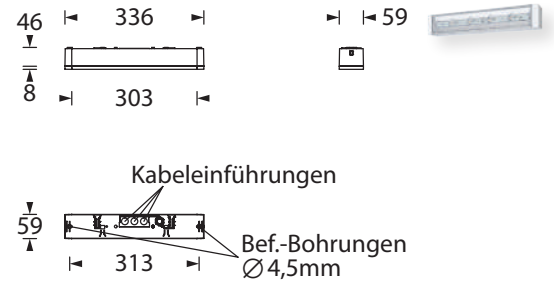

Leuchte zur Deckenmontage mit Kabeleinführungen von hinten. Mit optionalem Einbaurahmen auch für Deckeneinbau einsetzbar.

Die Leuchte ist mit 3W, 6W und 10W LED-Leiste erhältlich.

Technische Daten

Anschlussklemmen	2 x 2,5 mm² für Doppelbelegung
Gehäuse/Farbe	Polycarbonat / weiß oder schwarz (Leuchtenhaube klar)
Montageart	Deckenmontage
Abmessungen (B x H x T)	336 x 54 x 59 mm
Schutzart	IP65
Schutzklasse	II

Leuchtmittel	■ Systemleuchten für Zentralversorgung			■ Einzelbatterie-leuchten
	3W LED-Leiste	6W LED-Leiste	10W LED-Leiste	3W LED-Leiste
Lichtstrom	350lm	600lm	1.050lm	350lm (Netz)
Nennbetriebsdauer 1h	-	-	-	350lm (Not)
Nennbetriebsdauer 3h	-	-	-	280lm (Not)
Nennbetriebsdauer 8h	-	-	-	120lm (Not)
Lichtstromverhältnis				
Not (DC)/Netz 1h	-	-	-	100% / 100%
Not (DC)/Netz 3h	-	-	-	80% / 100%
Not (DC)/Netz 8h	-	-	-	35% / 100%
Netzanschlussleistung	6VA	10,3VA	15VA	6VA
Batterie-Stromaufnahme	19mA	27mA	41mA	-
Anschlussspannung	230V 50/60Hz / 220V DC +25/-20%			230V 50/60Hz
NiMh-Akku 1h/3h/8h	-	-	-	4,8V 2,0Ah
Temperaturbereich	-10°C bis +40°C			-
Bereitschaftsschaltung	-	-	-	0°C bis +35°C
Dauerschaltung	-	-	-	-5°C bis +30°C
optional:				
Leuchtschalt- und Überwachungsbaustein	ELC MSÜ3 SET009 SET010 DALI	ELC MSÜ3 SET009 SET010	ELC MSÜ3 SET009 SET010	-
Selbstüberwachung	-	-	-	SELF CHECK
Busüberwachung	-	-	-	SAFELOG Line SAFELOG Wireless

WWW.ELEKTROPLANET.CH
INFO@ELEKTROPLANET.CH

+41 44 950 10 10
+41 44 950 10 44

INDUSTRIESTRASSE 2
CH-8335 HITTLAU

Zubehör

Ballwurfschutzkorb
Seilmontageset
Deckeneinbaurahmen