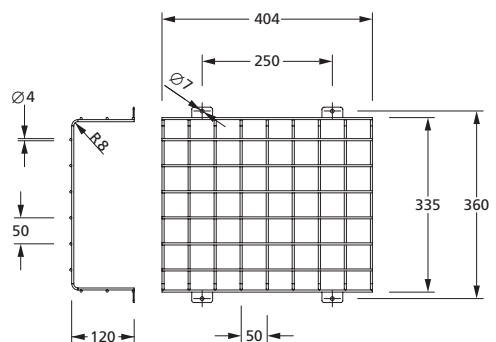

BALLWURFSCHUTZKORB WIRE GUARD

Ballwurfschutzkorb für Leuchten zur Wand- und Deckenaufbaumontage

Stabiler Ballwurfschutzkorb aus Stahl-Drahtgeflecht, pulverbeschichtet in weiß. 4 Befestigungslaschen für Wand- oder Deckenmontage.

Der Ballwurfschutzkorb ist als Zubehör separat zu bestellen.

Wire guard for luminaires for wall and ceiling mounting

Stable wire guard made of steel wire mesh, powder-coated in white. 4 fastening lugs for wall or ceiling mounting.

The wire guard has to be ordered separately as accessory.

Leuchte nicht im Lieferumfang enthalten.
Luminaire is not included in the scope of delivery.

Technische Daten / Technical specifications

Drahtgeflecht/ Farbe   weiß
Wire mesh/Colour   white

Bestellangaben / Order information

Abmessungen (B x H x T) / Dimensions (W x H x D)

204 x 225 (ohne Befestigungslaschen) x 75 mm
204 x 225 (without fastening lugs) x 75 mm

Artikelnummer / Item no.

551052

304 x 250 (ohne Befestigungslaschen) x 90 mm
304 x 250 (without fastening lugs) x 90 mm

551053

404 x 335 (ohne Befestigungslaschen) x 120 mm
404 x 335 (without fastening lugs) x 120 mm

551054