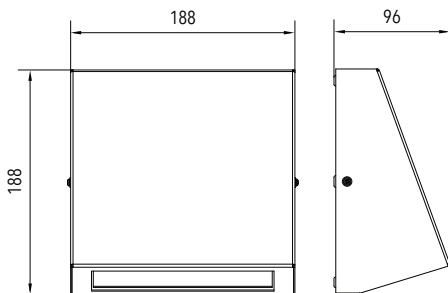

OPTIONEN | OPTIONS

V2A

BWM

DMS

SONDERFARBEN

MABE | DIMENSION (mm)

ZUBEHÖR | ACCESSORIES

Bezeichnung designation	Art.-Nr. item no
Aufputzadapter AP 180, weiß surface-mounting adapter AP 180, white	1219000049
Aufputzadapter AP 180, anthrazit surface-mounting adapter AP 180, anthrazit	1219000050