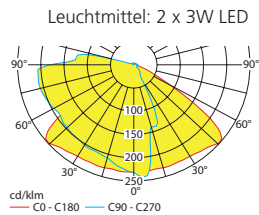

Abstandstabelle ebene Fluchtwege / Tabellenangaben in Meter

		Lampenlichtstrom Not (DC)/Netz: 480lm / 480lm							
		1,00	2,00	2,50	3,00	3,50	4,00	4,50	5,00
t=1.0m	h	1,00	2,00	2,50	3,00	3,50	4,00	4,50	5,00
	a	6,50	10,00	11,50	12,50	13,50	14,50	15,00	15,50
t=2.0m	b	2,90	4,50	5,00	5,50	5,50	6,00	6,00	5,50
	a	7,50	10,50	12,00	13,50	14,50	15,00	15,50	15,50
t=3.0m	b	3,20	4,50	5,00	5,50	5,50	5,50	5,50	5,50
	a	7,50	11,50	12,50	13,50	14,00	14,50	15,00	15,50
	b	2,50	4,50	4,50	5,00	5,00	5,00	5,00	5,00

t = Abstand zur Fluchtwegmitte

Einzelbatterieleuchten Flächenoptik

Abstandstabelle ebene Fluchtwege / Tabellenangaben in Meter

		Lampenlichtstrom Not (DC)/Netz: 480lm/360lm - Nennbetriebsdauer: 1h/3h							
		1,00	2,00	2,50	3,00	3,50	4,00	4,50	5,00
t=1.0m	h	1,00	2,00	2,50	3,00	3,50	4,00	4,50	5,00
	a	6,50	10,00	11,50	12,50	13,50	14,50	15,00	15,50
t=2.0m	b	2,90	4,50	5,00	5,50	5,50	6,00	6,00	5,50
	a	7,50	10,50	12,00	13,50	14,50	15,00	15,50	15,50
t=3.0m	b	3,20	4,50	5,00	5,50	5,50	5,50	5,50	5,50
	a	7,50	11,50	12,50	13,50	14,00	14,50	15,00	15,50
	b	2,50	4,50	4,50	5,00	5,00	5,00	5,00	5,00