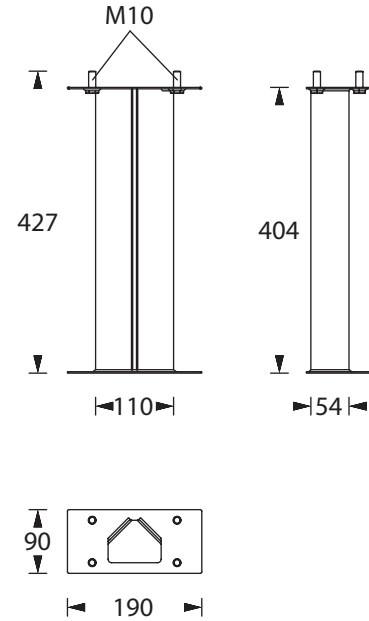

Bestellangaben / Order information

	Artikelnummer / Item no.
Erdanker für Poller SAFE W Ground anchor for bollard SAFE W	551282H