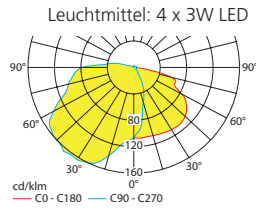

t = Abstand zur Fluchtwegmitte

Einzelbatterieleuchten **Flächenoptik**

Abstandstabelle ebene Fluchtwege / Tabellenangaben in Meter

		Poller							
t=1.0m	h	1,00	2,00	2,50	3,00	3,50	4,00	4,50	5,00
	a	6,30	10,00	11,00	12,00	13,50	14,50	15,50	16,00
t=2.0m	b	2,70	4,50	5,00	5,50	5,50	6,00	6,00	6,50
	a	7,50	11,00	12,50	13,50	14,50	15,50	16,00	16,50
t=3.0m	b	3,30	4,50	5,00	5,50	6,00	6,00	6,00	6,00
	a	7,50	11,50	13,00	14,00	15,00	15,50	16,00	16,50
	b	3,00	4,50	5,00	5,50	5,50	6,00	6,00	6,00

t = Abstand zur Fluchtwegmitte

		Poller							
t=1.0m	h	1,00	2,00	2,50	3,00	3,50	4,00	4,50	5,00
	a	5,80	9,00	10,00	11,00	12,00	12,50	12,50	13,00
t=2.0m	b	2,50	4,00	4,50	4,50	4,50	4,50	4,50	4,50
	a	6,20	9,50	10,50	11,50	12,00	12,50	12,50	12,50
t=3.0m	b	2,80	4,00	4,50	4,50	4,50	4,50	4,00	4,00
	a	6,00	9,00	10,00	10,50	11,00	11,50	11,50	11,50
	b	1,80	3,50	3,50	3,50	3,50	3,50	3,00	2,50

t = Abstand zur Fluchtwegmitte

Systemleuchten für Zentralversorgung **Fluchtwegoptik**

Abstandstabelle ebene Fluchtwege / Tabellenangaben in Meter

		Poller														
t=1.0m	h	1,00	1,90	2,00	2,10	2,30	2,50	2,70	2,90	3,00	3,10	3,30	3,50	4,00	4,50	5,00
	a	11,50	17,50	18,00	18,00	19,00	20,00	21,00	22,00	22,50	23,00	24,00	24,50	26,50	26,50	26,00
t=1.5m	b	5,00	8,00	8,00	8,50	9,00	9,50	9,50	10,00	10,00	10,00	10,50	10,50	10,50	9,50	8,50
	a	11,00	19,00	19,00	19,50	20,00	21,00	22,00	23,00	23,50	24,00	25,00	25,50	28,00	29,50	30,00
t=2.0m	b	4,50	8,50	8,50	9,00	9,50	9,50	10,00	10,50	10,50	11,00	11,00	11,50	12,00	11,50	11,00
	a	9,00	20,00	20,00	21,00	22,00	23,00	24,00	25,00	25,50	25,50	26,50	27,50	29,00	30,50	32,00
	b	3,50	9,00	9,00	9,50	10,00	10,50	11,00	11,00	11,00	11,50	11,50	12,00	12,50	12,00	