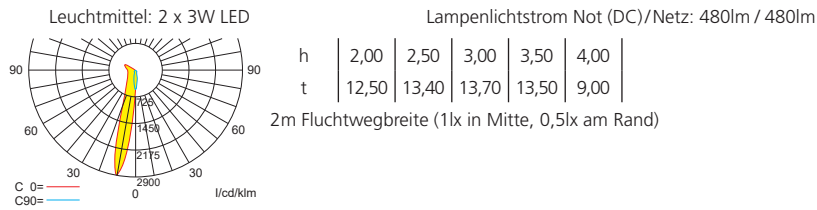

■ Systemleuchten für Zentralversorgung

Abstandstabelle ebene Fluchtwege / Tabellenangaben in Meter