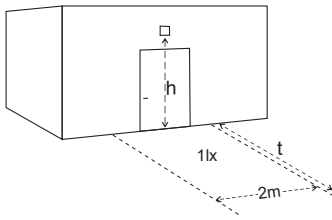

Lichtverteilungskurven und Leuchtenabstandstabellen (E = 1,25 lx)

Systemleuchten für Zentralversorgung

Abstandstabelle ebene Fluchtwege / Tabellenangaben in Meter

Einzelbatterieleuchten

Abstandstabelle ebene Fluchtwege / Tabellenangaben in Meter