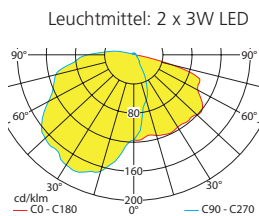

Lampenlichtstrom Not (DC)/Netz: 240lm/360lm - Nennbetriebsdauer: 8h														
		1,00	2,00	2,10	2,30	2,50	2,70	2,90	3,00	3,10	3,30	3,50	4,00	4,50	5,00	
t=1.0m	h	1,00	1,90	2,00	2,10	2,30	2,50	2,70	2,90	3,00	3,10	3,30	3,50	4,00	4,50	
	a	9,70	14,50	15,00	15,50	16,00	16,50	17,00	17,00	17,00	16,50	16,00	15,50	12,50	11,00	
t=1.5m	b	4,30	6,50	6,50	6,50	6,50	6,50	6,50	6,00	6,00	5,50	5,00	4,50	4,00	3,00	
	a	8,20	15,00	15,50	16,00	16,50	17,00	17,50	17,50	17,50	17,00	17,00	15,50	12,00	11,00	
t=2.0m	b	2,60	6,50	6,50	6,50	6,50	6,50	6,50	6,00	6,00	6,00	5,50	4,50	4,00	4,00	
	a	4,70	12,50	12,50	13,00	14,00	15,50	16,50	17,00	17,50	18,00	17,50	15,50	15,50	13,50	
	b	1,50	4,00	4,50	5,00	5,50	5,50	6,00	6,00	6,00	6,00	6,00	5,00	4,50	4,00	

t = Abstand zur Fluchtwegmitte