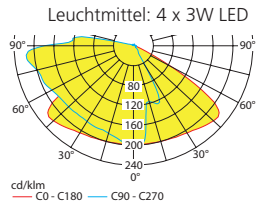

t = Abstand zur Fluchtwegmitte

Einzelbatterieleuchten Fluchtwegoptik

Abstandstabelle ebene Fluchtwege / Tabellenangaben in Meter

		Lampenlichtstrom Not (DC)/Netz: 480lm/360lm - Nennbetriebsdauer: 1h/3h														
		1,00	2,00	2,10	2,30	2,50	2,70	2,90	3,00	3,10	3,30	3,50	4,00	4,50	5,00	
t=1.0m	h	1,00	1,90	2,00	2,10	2,30	2,50	2,70	2,90	3,00	3,10	3,30	3,50	4,00	4,50	
	a	11,00	16,50	17,00	17,50	18,50	19,00	20,00	20,50	21,00	21,50	21,50	19,50	16,50	15,00	
t=1.5m	b	5,00	7,50	7,50	8,00	8,00	8,50	8,50	8,50	8,50	8,00	8,00	6,50	5,50	5,00	
	a	9,50	17,50	18,00	18,50	19,00	20,50	20,50	21,50	22,00	22,00	23,00	23,00	22,50	18,00	
t=2.0m	b	3,00	7,50	8,00	8,00	8,50	8,50	9,00	9,00	9,00	9,00	9,00	8,00	6,00	5,50	
	a	6,50	17,50	18,00	18,50	20,00	21,00	22,00	22,50	23,00	23,50	24,00	24,50	25,00	24,00	
	b	2,50	7,00	7,50	8,00	8,50	8,50	9,00	9,50	9,50	9,50	9,50	9,00	8,00	7,00	

t = Abstand zur Fluchtwegmitte

Systemleuchten für Zentralversorgung **Flächenoptik**

Abstandstabelle ebene Fluchtwege / Tabellenangaben in Meter

		Poller							
t=1.0m	h	1,00	2,00	2,50	3,00	3,50	4,00	4,50	5,00
	a	6,80	10,50	12,00	13,50	14,50	16,00	17,00	18,00
t=2.0m	b	3,00	4,50	5,50	6,00	6,50	7,00	7,50	7,50
	a	8,20	12,00	13,50	15,00	16,00	17,50	18,00	19,00
t=3.0m	b	3,80	5,50	6,00	6,50	7,00	7,50	7,50	8,00
	a	8,70	13,00	14,50	16,00	17,00	18,00	19,00	20,00
	b	3,80	5,50	6,00	6,50	7,00	7,50	7,50	7,50