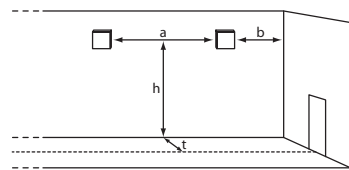

Zubehör Systemleuchten und Einzelbatterieleuchten

Bestell-Nr.	Bezeichnung	Anmerkung	siehe Zubehör
551046	Hinterbauhalter Safe W / D mit seitlichen Kabeleinführungen		S. 338
551279H	Poller für SAFE W in graphitgrau, 1m Höhe		S. 346
551282H	Erdanker für Poller in graphitgrau		S. 346
551283	Mast- und Wandhalterung SAFE, schwenkbar		S. 347