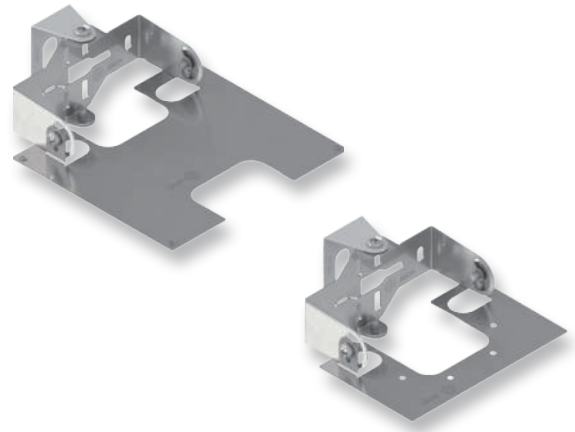

SAFE W

Witterungsfestes Aluminium-Druckgussgehäuse mit Sicherheitsglasscheibe. Ausführung für Wandmontage mit zwei oder vier Hochleistungs-LEDs und gegossenen Acryloptiken, wahlweise erhältlich zur Flächen- oder Fluchtwegausleuchtung. Kabeleinführung in Leuchtengehäuse von hinten und unten möglich. Die Leuchte ist serienmäßig mit IP65-Membran-Druckausgleichsventil ausgestattet.

Rear mounting bracket made of stainless steel V4A for cable surface mounting from all sides.

The rear mounting bracket has to be ordered separately as an accessory.

Technische Daten Technical specifications

SCHWENKBARE MAST- UND WANDHALTERUNG SWIVEL POLE AND WALL BRACKET

Horizontal und vertikal schwenkbare Mast- und Wandhalterung aus Edelstahl V4A in zwei unterschiedlichen Abmessungen.

Horizontally and vertically swivelling pole and wall bracket made of stainless steel V4A in two different dimensions.