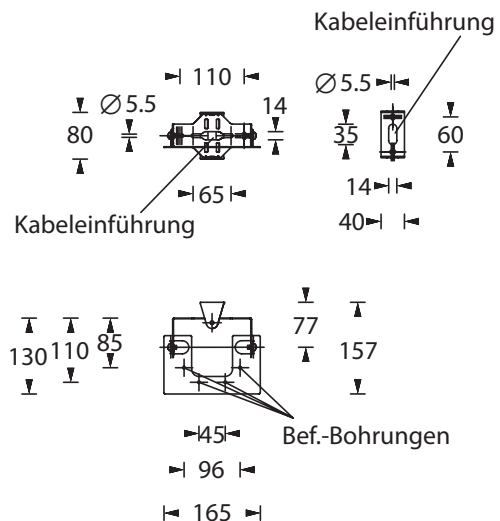

Bestellangaben Order information

Artikelnummer/Item no. **551284**

■ Kabeleinführung
■ Cable entry guide

■ Bef. Bohrungen
■ existing boreholes