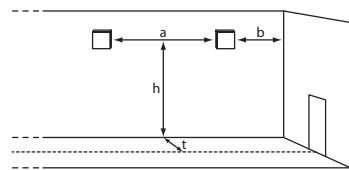

Zubehör Systemleuchten und Einzelbatterieleuchten

Bestell-Nr.	Bezeichnung	Anmerkung	siehe Zubehör
551046	Hinterbauhalter Safe W / D mit seitlichen Kabeleinführungen		S. 338
551279H	Poller für SAFE W in graphitgrau, 1m Höhe		S. 346
551282H	Erdanker für Poller in graphitgrau		S. 346
551283	Mast- und Wandhalterung SAFE, schwenkbar		S. 347