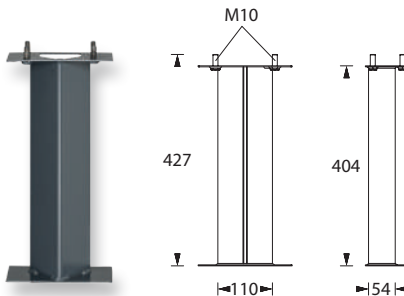

Bestellangaben / Order information

	Artikelnummer / Item no.
Erdanker für Poller SAFE W	
Ground anchor for bollard SAFE W	551282H