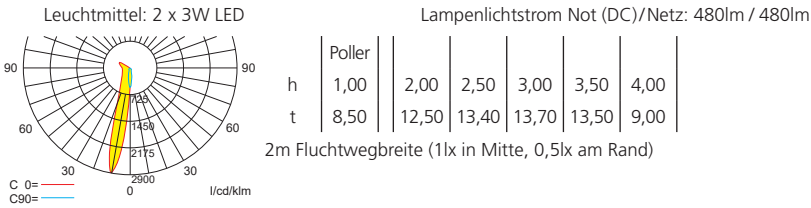

Lichtverteilungskurven und Leuchtenabstandstabellen (E = 1,25 lx)

Systemleuchten für Zentralversorgung

Abstandstabelle ebene Fluchtwege / Tabellenangaben in Meter

Einzelbatterieleuchten

Abstandstabelle ebene Fluchtwege / Tabellenangaben in Meter