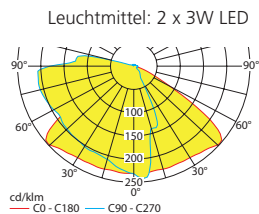

Lampenlichtstrom Not (DC)/Netz: 240lm/360lm - Nennbetriebsdauer: 8h							
		1,00	2,00	2,50	3,00	3,50	4,00	4,50	5,00
t=1.0m	h	1,00	2,00	2,50	3,00	3,50	4,00	4,50	5,00
	a	6,00	9,00	10,00	10,50	11,00	11,50	11,50	11,00
t=2.0m	b	2,70	4,00	4,00	4,00	4,00	3,50	3,50	3,50
	a	6,30	9,00	10,00	10,50	11,00	11,00	10,50	10,50
t=3.0m	b	2,70	3,50	3,50	3,50	3,50	3,50	3,00	3,00
	a	4,80	7,50	8,50	9,00	9,50	9,50	10,00	9,50
	b	1,00	2,50	3,00	3,00	3,00	2,50	2,50	2,00

t = Abstand zur Fluchtwegmitte