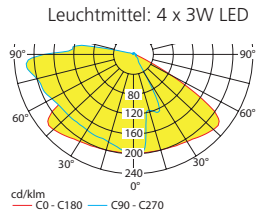

Poller							
t=1.0m	h	1,00	2,00	2,50	3,00	3,50	4,00	4,50	5,00
	a	5,80	9,00	10,00	11,00	12,00	12,50	12,50	13,00
t=2.0m	b	2,50	4,00	4,50	4,50	4,50	4,50	4,50	4,50
	a	6,20	9,50	10,50	11,50	12,00	12,50	12,50	12,50
t=3.0m	b	2,80	4,00	4,50	4,50	4,50	4,50	4,00	4,00
	a	6,00	9,00	10,00	10,50	11,00	11,50	11,50	11,50
	b	1,80	3,50	3,50	3,50	3,50	3,50	3,00	2,50

t = Abstand zur Fluchtwegmitte