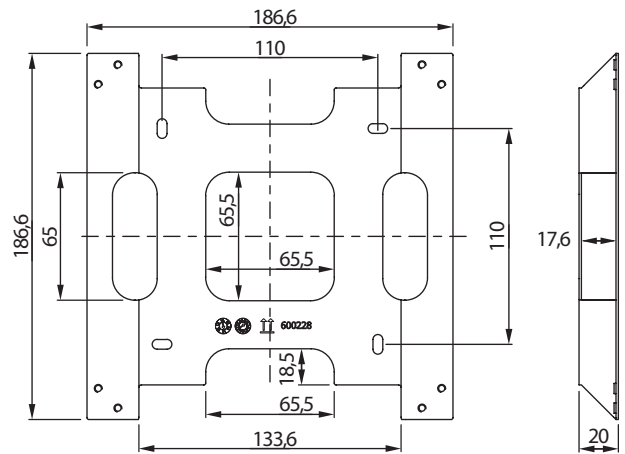

HINTERBAUHALTER REAR MOUNTING BRACKET

Hinterbauhalter für SAFE Leuchtenserie

Hinterbauhalter aus Edelstahl V4A zur allseitigen Kabel-Aufputzmontage.

Der Halter ist als Zubehör separat zu bestellen.

Rear mounting bracket for SAFE luminaire product range

Rear mounting bracket made of stainless steel V4A for cable surface mounting from all sides.

The rear mounting bracket has to be ordered separately as an accessory.

Technische Daten Technical specifications

Gehäuse Casing	Edelstahl V4A Stainless steel V4A
Abmessungen (B x H x T) Dimensions (W x H x D)	186,6 x 186,6 x 17,6 mm

Bestellangaben Order information

	Artikelnummer / Item no.
Hinterbauhalter Rear mounting bracket	551046