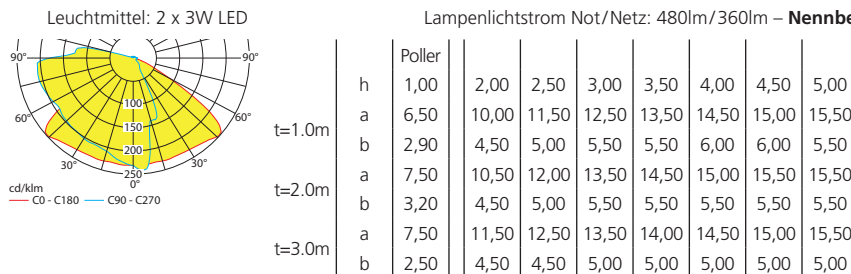

Einzelbatterieleuchten

Abstandstabelle ebene Fluchtwege / Tabellenangaben in Meter

t = Abstand zur Fluchtwegmitte