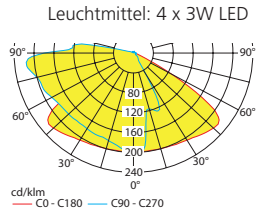

t = Abstand zur Fluchtwegmitte

Einzelbatterieleuchten Fluchtwegoptik

Abstandstabelle ebene Fluchtwege / Tabellenangaben in Meter

		Lampenlichtstrom Not (DC)/Netz: 480lm/360lm - Nennbetriebsdauer: 1h/3h														
		1,00	2,00	2,10	2,30	2,50	2,70	2,90	3,00	3,10	3,30	3,50	4,00	4,50	5,00	
t=1.0m	h	1,00	1,90	2,00	2,10	2,30	2,50	2,70	2,90	3,00	3,10	3,30	3,50	4,00	4,50	
	a	11,00	16,50	17,00	17,50	18,50	19,00	20,00	20,50	21,00	21,50	21,50	19,50	16,50	15,00	
t=1.5m	b	5,00	7,50	7,50	8,00	8,00	8,50	8,50	8,50	8,50	8,00	8,00	6,50	5,50	5,00	
	a	9,50	17,50	18,00	18,50	19,00	20,50	20,50	21,50	22,00	22,00	23,00	23,00	22,50	18,00	
t=2.0m	b	3,00	7,50	8,00	8,00	8,50	8,50	9,00	9,00	9,00	9,00	9,00	8,00	6,00	5,50	
	a	6,50	17,50	18,00	18,50	20,00	21,00	22,00	22,50	23,00	23,50	24,00	24,50	25,00	24,00	
	b	2,50	7,00	7,50	8,00	8,50	8,50	9,00	9,50	9,50	9,50	9,50	9,00	8,00	7,00	

t = Abstand zur Fluchtwegmitte

Systemleuchten für Zentralversorgung **Flächenoptik**

Abstandstabelle ebene Fluchtwege / Tabellenangaben in Meter

		Poller							
t=1.0m	h	1,00	2,00	2,50	3,00	3,50	4,00	4,50	5,00
	a	6,80	10,50	12,00	13,50	14,50	16,00	17,00	18,00
t=2.0m	b	3,00	4,50	5,50	6,00	6,50	7,00	7,50	7,50
	a	8,20	12,00	13,50	15,00	16,00	17,50	18,00	19,00
t=3.0m	b	3,80	5,50	6,00	6,50	7,00	7,50	7,50	8,00
	a	8,70	13,00	14,50	16,00	17,00	18,00	19,00	20,00
	b	3,80	5,50	6,00	6,50	7,00	7,50	7,50	7,50

t = Abstand zur Fluchtwegmitte

Einzelbatterieleuchten **Flächenoptik**

Abstandstabelle ebene Fluchtwege / Tabellenangaben in Meter

		Poller							
t=1.0m	h	1,00	2,00	2,50	3,00	3,50	4,00	4,50	5,00
	a	6,30	10,00	11,00	12,00	13,50	14,50	15,50	16,00
t=2.0m	b	2,70	4,50	5,00	5,50	5,50	6,00	6,00	6,50
	a	7,50	11,00	12,50	13,50	14,50	15,50	16,00	16,50
t=3.0m	b	3,30	4,50	5,00	5,50	6,00	6,00	6,00	6,00
	a	7,50	11,50	13,00	14,00	15,00	15,50	16,00	16,50
	b	3,00	4,50	5,00	5,50	5,50	6,00	6,00	6,00