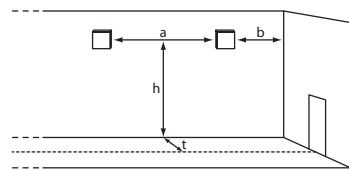

Zubehör Systemleuchten und Einzelbatterieleuchten

Bestell-Nr.	Bezeichnung	Anmerkung	siehe Zubehör
551046	Hinterbauhalter Safe W / D mit seitlichen Kabeleinführungen		S. 338
551279H	Poller für SAFE W in graphitgrau, 1m Höhe		S. 346
551282H	Erdanker für Poller in graphitgrau		S. 346
551283	Mast- und Wandhalterung SAFE, schwenkbar		S. 347

Lichtverteilungskurven und Leuchtenabstandstabellen (E = 1,25 lx)

Systemleuchten für Zentralversorgung

Abstandstabelle ebene Fluchtwege / Tabellenangaben in Meter