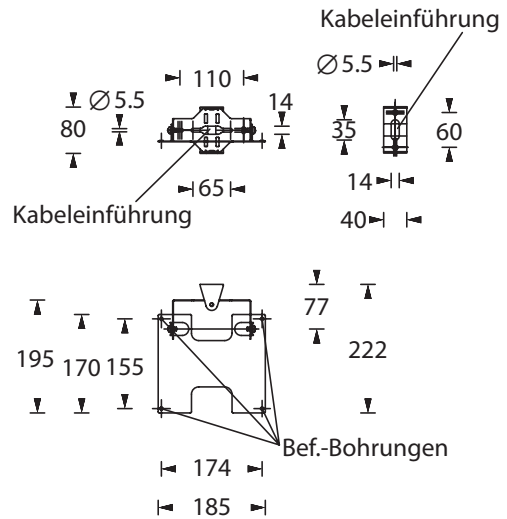

Bestellangaben Order information

Artikelnummer/Item no. **551283**

Mast- und Wandhalterung für IMPACT, PROTECT Pole and wall bracket for IMPACT, PROTECT

Rahmen/Farbe
Frame/colour
Edelstahl V4A, Silber
Stainless steel V4A, silver

Abmessungen (B x H x T)
Dimensions (W x H x D)
165 x 80 x 157 mm

Kompatibel mit den Leuchten
Compatible with the luminaires

■ IMPACT Serie
■ PROTECT BEL Serie
■ PROTECT PD