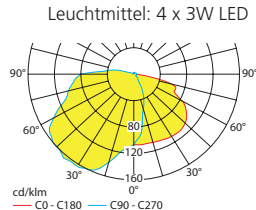

t = Abstand zur Fluchtwegmitte

Systemleuchten für Zentralversorgung **Fluchtwegoptik**

Abstandstabelle ebene Fluchtwege / Tabellenangaben in Meter

		Poller														
t=1.0m	h	1,00	1,90	2,00	2,10	2,30	2,50	2,70	2,90	3,00	3,10	3,30	3,50	4,00	4,50	5,00
	a	11,50	17,50	18,00	18,00	19,00	20,00	21,00	22,00	22,50	23,00	24,00	24,50	26,50	26,50	26,00
t=1.5m	b	5,00	8,00	8,00	8,50	9,00	9,50	9,50	10,00	10,00	10,00	10,50	10,50	10,50	9,50	8,50
	a	11,00	19,00	19,00	19,50	20,00	21,00	22,00	23,00	23,50	24,00	25,00	25,50	28,00	29,50	30,00
t=2.0m	b	4,50	8,50	8,50	9,00	9,50	9,50	10,00	10,50	10,50	11,00	11,00	11,50	12,00	11,50	11,00
	a	9,00	20,00	20,00	21,00	22,00	23,00	24,00	25,00	25,50	25,50	26,50	27,50	29,00	30,50	32,00
	b	3,50	9,00	9,00	9,50	10,00	10,50	11,00	11,00	11,00	11,50	11,50	12,00	12,50	12,00	

t = Abstand zur Fluchtwegmitte

Einzelbatterieleuchten **Fluchtwegoptik**

Abstandstabelle ebene Fluchtwege / Tabellenangaben in Meter

		Poller														
t=1.0m	h	1,00	1,90	2,00	2,10	2,30	2,50	2,70	2,90	3,00	3,10	3,30	3,50	4,00	4,50	5,00
	a	10,50	16,00	16,50	17,00	18,00	19,00	19,50	20,00	20,50	20,50	21,00	21,50	21,50	21,50	18,00
t=1.5m	b	4,70	7,50	7,50	8,00	8,00	8,50	8,50	8,50	8,50	8,50	8,50	8,00	7,50	6,50	6,00
	a	9,10	17,00	17,50	17,50	18,50	19,50	20,00	21,00	21,50	21,50	22,50	23,00	24,50	24,50	23,00
t=2.0m	b	3,40	8,00	8,00	8,00	8,50	8,50	9,00	9,00	9,50	9,50	9,50	9,00	9,00	8,50	7,00
	a	7,20	17,50	18,00	18,00	19,00	20,00	21,00	21,50	22,00	22,50	23,00	23,50	25,00	25,50	24,00
	b	2,80	8,00	8,00	8,50	8,50	8,50	9,00	9,50	9,50	9,50	9,50	9,50	9,50	8,00	