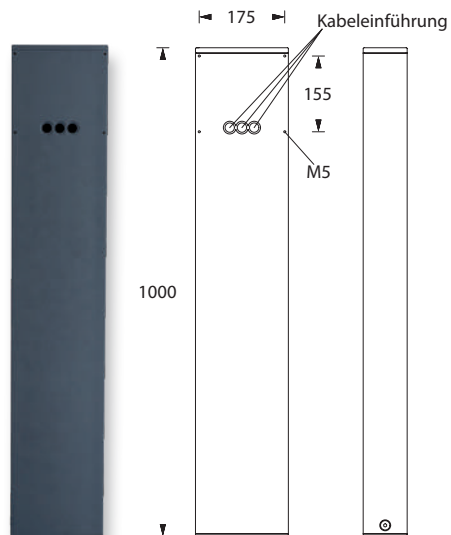

Bestellangaben / Order information

	Artikelnummer / Item no.
Erdanker für Poller SAFE W	
Ground anchor for bollard SAFE W	551282H