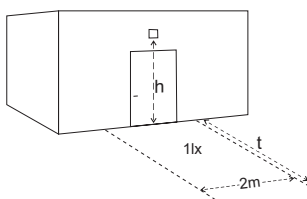

Technische Daten

Anschlussklemmen	3 x 2,5 mm² für Doppelbelegung
Gehäuse/Farbe	Aluminium-Druckguss / graphitgrau oder weiß weitere Farben auf Anfrage lieferbar
Montageart	Wandmontage
Abmessungen (B x H x T)	190 x 190 x 115 mm
Schutzart	IP65
Schutzklasse	I

	■ Systemleuchten für Zentralversorgung	■ Einzelbatterie-leuchten
Leuchtmittel	2 x 3W LED	2 x 3W LED
Lichtstrom	480lm	360lm (Netz)
Nennbetriebsdauer 1h/3h	-	480lm (Not)
Nennbetriebsdauer 8h	-	240lm (Not)
Lichtstromverhältnis		
Not (DC)/Netz 1h/3h	-	100%/75%
Not (DC)/Netz 8h	-	50%/75%
Netzanschlussleistung	10VA	8VA
Batterie-Stromaufnahme	25mA	-
Anschlussspannung	230V 50/60Hz / 220V DC +25/-20%	230V 50/60Hz
NiMh-Akku 1h	-	4,8V 2,0Ah
NiMh-Akku 3h/8h	-	4,8V 4,2Ah
Temperaturbereich^{1) 2)}	-20°C bis + 40°C	-
Bereitschaftsschaltung	-	-0°C bis + 35°C
Dauerschaltung	-	-5°C bis + 30°C
optional:		
Leuchtenschalt- und Überwachungsbaustein¹⁾	ELC, MSÜ3, SET009, SET010	-
Selbstüberwachung	-	SELF CHECK
Busüberwachung	-	SAFELOG Line SAFELOG Wireless

¹⁾ Niedertemperaturbereich max. -10°C mit ELC, MSÜ3, SET009, SET010.

²⁾ Optional lieferbar mit eingebautem Heizungscontainer inkl. Akku (4,8V 4,2Ah) für Temperatureinsatzbereich bis -20°C.

Zubehör

Hinterbauhalter

Lichtverteilungskurven und Leuchtenabstandstabellen (E = 1,25 lx)

Wandmontage