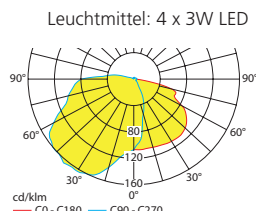

Poller														
t=1.0m	h	1,00	1,90	2,00	2,10	2,30	2,50	2,70	2,90	3,00	3,10	3,30	3,50	4,00	4,50	5,00
	a	9,00	15,00	15,50	15,50	16,50	17,00	17,50	18,00	18,00	17,50	17,00	16,00	15,50	14,00	12,50
t=1.5m	b	4,00	6,50	6,50	7,00	7,00	7,00	7,00	6,50	6,50	6,50	6,00	5,00	5,00	4,50	4,00
	a	6,50	15,00	15,50	16,50	17,00	17,50	18,00	18,50	19,00	19,00	19,00	18,50	18,00	16,50	13,50
t=2.0m	b	2,50	6,50	6,50	7,00	7,00	7,50	7,50	7,00	7,00	7,00	6,50	6,50	5,50	5,00	4,00
	a	5,50	15,00	15,50	16,50	17,00	18,00	19,00	19,50	19,50	20,00	20,50	20,50	20,00	19,50	18,00
	b	2,00	5,00	5,50	5,50	6,00	6,50	7,00	7,00	7,00	7,00	6,50	6,50	5,50	5,00	

t = Abstand zur Fluchtwegmitte