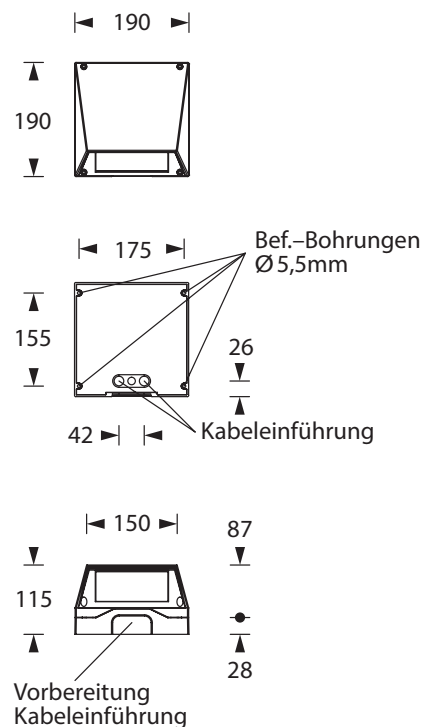

optional: Heizungscontainer

WWW.ELEKTROPLANET.CH
INFO@ELEKTROPLANET.CH

+41 44 950 10 10
+41 44 950 10 44

INDUSTRIESTRASSE 2
CH-8335 HITTLAU

Technische Änderungen vorbehalten/Technical changes reserved