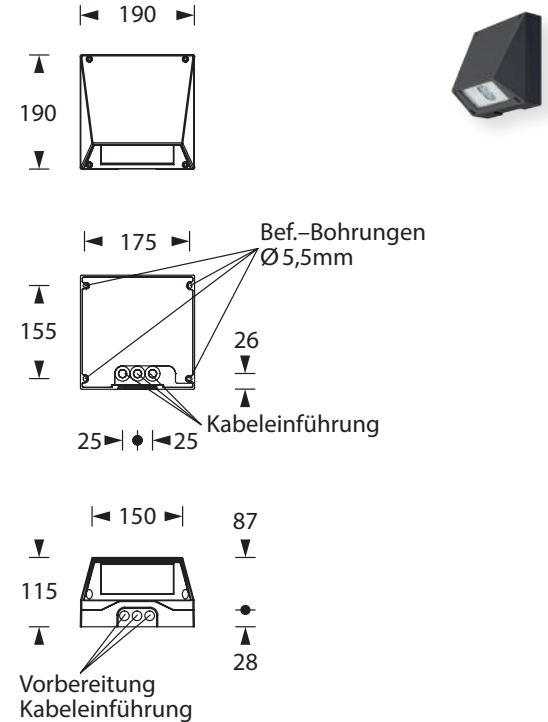

Alternativ ist die Leuchte mit Akku-Heizung (4,8V 4,2Ah) zur Erweiterung des Temperaturbereiches in der Leuchte bis -20°C erhältlich.

Technische Daten

Anschlussklemmen	3 x 2,5 mm ² für Doppelbelegung
Gehäuse/Farbe	Aluminium-Druckguss / graphitgrau oder weiß
Montageart	Wandmontage
Abmessungen (B x H x T)	190 x 190 x 115 mm
Schutzart	IP65
Schutzklasse	I

Zubehör

Hinterbauhalter
Mast- und Wandhalterung
Poller in graphitgrau, 1m Höhe
Erdanker für Poller in graphitgrau

Lichtverteilungskurven und Leuchtenabstandstabellen (E = 1,25 lx)

Wandmontage

WWW.ELEKTROPLANET.CH
INFO@ELEKTROPLANET.CH