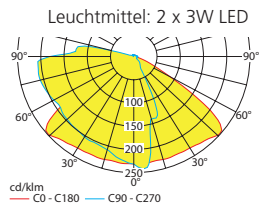

Abstandstabelle ebene Fluchtwege / Tabellenangaben in Meter

		Lampenlichtstrom Not (DC)/Netz: 480lm / 480lm							
		1,00	2,00	2,50	3,00	3,50	4,00	4,50	5,00
t=1.0m	h	1,00	2,00	2,50	3,00	3,50	4,00	4,50	5,00
	a	6,50	10,00	11,50	12,50	13,50	14,50	15,00	15,50
t=2.0m	b	2,90	4,50	5,00	5,50	5,50	6,00	6,00	5,50
	a	7,50	10,50	12,00	13,50	14,50	15,00	15,50	15,50
t=3.0m	b	3,20	4,50	5,00	5,50	5,50	5,50	5,50	5,50
	a	7,50	11,50	12,50	13,50	14,00	14,50	15,00	15,50
	b	2,50	4,50	4,50	5,00	5,00	5,00	5,00	5,00

t = Abstand zur Fluchtwegmitte

Einzelbatterieleuchten Flächenoptik

Abstandstabelle ebene Fluchtwege / Tabellenangaben in Meter

		Lampenlichtstrom Not (DC)/Netz: 480lm/360lm - Nennbetriebsdauer: 1h/3h							
		1,00	2,00	2,50	3,00	3,50	4,00	4,50	5,00
t=1.0m	h	1,00	2,00	2,50	3,00	3,50	4,00	4,50	5,00
	a	6,50	10,00	11,50	12,50	13,50	14,50	15,00	15,50
t=2.0m	b	2,90	4,50	5,00	5,50	5,50	6,00	6,00	5,50
	a	7,50	10,50	12,00	13,50	14,50	15,00	15,50	15,50
t=3.0m	b	3,20	4,50	5,00	5,50	5,50	5,50	5,50	5,50
	a	7,50	11,50	12,50	13,50	14,00	14,50	15,00	15,50
	b	2,50	4,50	4,50	5,00	5,00	5,00	5,00	5,00