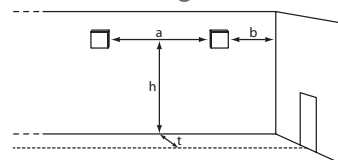

Leuchtmittel	■ Systemleuchten für Zentralversorgung		■ Einzelbatterieleuchten	
	2 x 3W LED	4 x 3W LED	2 x 3W LED	4 x 3W LED
Lichtstrom	480lm	960lm	360lm (Netz)	960lm (Netz)
Nennbetriebsdauer 1h/3h			480lm (Not)	580lm (Not)
Nennbetriebsdauer 8h			240lm (Not)	320lm (Not)
Lichtstromverhältnis				
Not (DC)/Netz 1h/3h			100%/75%	60%/100%
Not (DC)/Netz 8h			50%/75%	30%/100%
Netzanschlussleistung	10VA	19,2VA	8VA	1h: 18,7 VA 3h/8h: 20,3 VA
Batterie-Stromaufnahme	25mA	50mA		
Anschlussspannung	230V 50/60Hz / 220V DC +25/-20%		230V 50/60Hz	
NiMh-Akku 1h			4,8V 2,0Ah	
NiMh-Akku 3h/8h			4,8V 4,2Ah	
Temperaturbereich^{1) 2) 3)}	-20°C bis + 40°C			
Bereitschaftsschaltung			-0°C bis + 35°C	
Dauerschaltung			-5°C bis + 30°C	
optional:				
Leuchtschalt- und Überwachungsbaustein¹⁾	ELC, MSÜ3, SET009, SET010			
Selbstüberwachung			SELF CHECK	
Busüberwachung			SAFELOG Line SAFELOG Wireless	

¹⁾ Niedertemperaturbereich max. -10°C mit ELC, MSÜ3, SET009, SET010.

²⁾ Optional lieferbar mit externer Versorgungseinheit und Leuchtengehäuse für Temperatureinsatz bis -35°.

³⁾ Optional lieferbar mit eingebautem Heizungscontainer inkl. Akku (4,8V 4,2Ah) für Temperatureinsatzbereich bis -20°C in der Leuchte.

Zubehör

Hinterbauhalter
Mast- und Wandhalterung
Poller in graphitgrau, 1m Höhe
Erdanker für Poller in graphitgrau

Lichtverteilungskurven und Leuchtenabstandstabellen (E = 1,25 lx)

Wandmontage