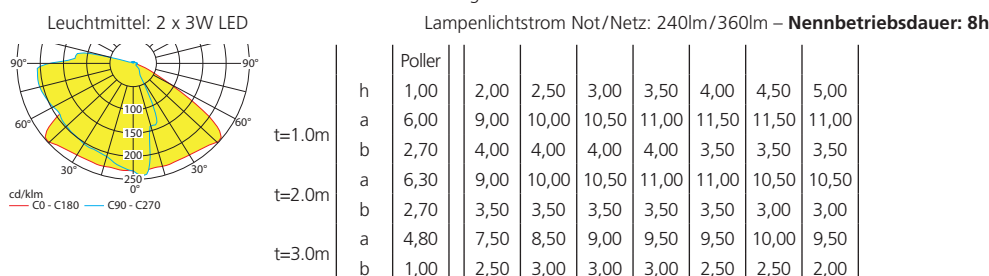

t = Abstand zur Fluchtwegmitte