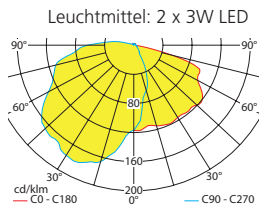

t = Abstand zur Fluchtwegmitte

Einzelbatterieleuchten Flächenoptik

Abstandstabelle ebene Fluchtwege / Tabellenangaben in Meter

		Lampenlichtstrom Not (DC)/Netz: 480lm/360lm - Nennbetriebsdauer: 1h/3h							
		1,00	2,00	2,50	3,00	3,50	4,00	4,50	5,00
t=1.0m	h	1,00	2,00	2,50	3,00	3,50	4,00	4,50	5,00
	a	6,50	10,00	11,50	12,50	13,50	14,50	15,00	15,50
t=2.0m	b	2,90	4,50	5,00	5,50	5,50	6,00	6,00	5,50
	a	7,50	10,50	12,00	13,50	14,50	15,00	15,50	15,50
t=3.0m	b	3,20	4,50	5,00	5,50	5,50	5,50	5,50	5,50
	a	7,50	11,50	12,50	13,50	14,00	14,50	15,00	15,50
	b	2,50	4,50	4,50	5,00	5,00	5,00	5,00	5,00

t = Abstand zur Fluchtwegmitte

		Lampenlichtstrom Not (DC)/Netz: 240lm/360lm - Nennbetriebsdauer: 8h							
		1,00	2,00	2,50	3,00	3,50	4,00	4,50	5,00
t=1.0m	h	1,00	2,00	2,50	3,00	3,50	4,00	4,50	5,00
	a	6,00	9,00	10,00	10,50	11,00	11,50	11,50	11,00
t=2.0m	b	2,70	4,00	4,00	4,00	4,00	3,50	3,50	3,50
	a	6,30	9,00	10,00	10,50	11,00	11,00	10,50	10,50
t=3.0m	b	2,70	3,50	3,50	3,50	3,50	3,50	3,00	3,00
	a	4,80	7,50	8,50	9,00	9,50	9,50	10,00	9,50
	b	1,00	2,50	3,00	3,00	3,00	2,50	2,50	2,00

t = Abstand zur Fluchtwegmitte

Systemleuchten für Zentralversorgung Fluchtwegoptik

Abstandstabelle ebene Fluchtwege / Tabellenangaben in Meter

		Lampenlichtstrom Not (DC)/Netz: 480lm / 480lm														
		1,00	2,00	2,10	2,30	2,50	2,70	2,90	3,00	3,10	3,30	3,50	4,00	4,50	5,00	
t=1.0m	h	1,00	1,90	2,00	2,10	2,30	2,50	2,70	2,90	3,00	3,10	3,30	3,50	4,00	4,50	
	a	11,00	16,50	17,00	17,50	18,50	19,00	20,00	20,50	21,00	21,50	21,50	19,50	16,50	15,00	
t=1.5m	b	5,00	7,50	7,50	8,00	8,00	8,50	8,50	8,50	8,50	8,00	8,00	6,50	5,50	5,00	
	a	9,50	17,50	18,00	18,50	19,00	20,50	20,50	21,50	22,00	22,00	23,00	23,00	22,50	18,00	
t=2.0m	b	3,00	7,50	8,00	8,00	8,50	8,50	9,00	9,00	9,00	9,00	9,00	8,00	6,00	5,50	
	a	6,50	17,50	18,00	18,50	20,00	21,00	22,00	22,50	23,00	23,50	24,00	24,50	25,00	24,00	
	b	2,50	7,00	7,50	8,00	8,50	8,50	9,00	9,50	9,50	9,50	9,50	9,00	8,00	7,00	