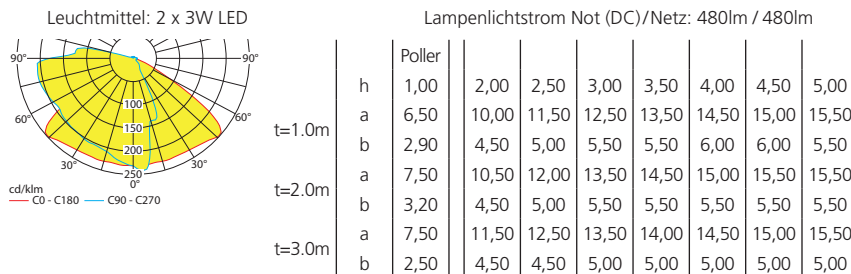

Lichtverteilungskurven und Leuchtenabstandstabellen (E = 1,25 lx)

Systemleuchten für Zentralversorgung

Abstandstabelle ebene Fluchtwege / Tabellenangaben in Meter

t = Abstand zur Fluchtwegmitte

Einzelbatterieleuchten