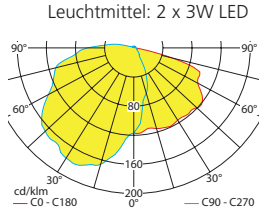

t = Abstand zur Fluchtwegmitte

Systemleuchten für Zentralversorgung Fluchtwegoptik

Abstandstabelle ebene Fluchtwege / Tabellenangaben in Meter

		Lampenlichtstrom Not (DC)/Netz: 480lm / 480lm														
		1,00	2,00	2,10	2,30	2,50	2,70	2,90	3,00	3,10	3,30	3,50	4,00	4,50	5,00	
t=1.0m	h	1,00	1,90	2,00	2,10	2,30	2,50	2,70	2,90	3,00	3,10	3,30	3,50	4,00	4,50	
	a	11,00	16,50	17,00	17,50	18,50	19,00	20,00	20,50	21,00	21,50	21,50	19,50	16,50	15,00	
t=1.5m	b	5,00	7,50	7,50	8,00	8,00	8,50	8,50	8,50	8,50	8,00	8,00	6,50	5,50	5,00	
	a	9,50	17,50	18,00	18,50	19,00	20,50	20,50	21,50	22,00	22,00	23,00	23,00	22,50	18,00	
t=2.0m	b	3,00	7,50	8,00	8,00	8,50	8,50	9,00	9,00	9,00	9,00	9,00	8,00	6,00	5,50	
	a	6,50	17,50	18,00	18,50	20,00	21,00	22,00	22,50	23,00	23,50	24,00	24,50	25,00	24,00	
	b	2,50	7,00	7,50	8,00	8,50	8,50	9,00	9,50	9,50	9,50	9,50	9,00	8,00	7,00	

t = Abstand zur Fluchtwegmitte

Einzelbatterieleuchten Fluchtwegoptik

Abstandstabelle ebene Fluchtwege / Tabellenangaben in Meter

		Lampenlichtstrom Not (DC)/Netz: 480lm/360lm - Nennbetriebsdauer: 1h/3h														
		1,00	2,00	2,10	2,30	2,50	2,70	2,90	3,00	3,10	3,30	3,50	4,00	4,50	5,00	
t=1.0m	h	1,00	1,90	2,00	2,10	2,30	2,50	2,70	2,90	3,00	3,10	3,30	3,50	4,00	4,50	
	a	11,00	16,50	17,00	17,50	18,50	19,00	20,00	20,50	21,00	21,50	21,50	19,50	16,50	15,00	
t=1.5m	b	5,00	7,50	7,50	8,00	8,00	8,50	8,50	8,50	8,50	8,00	8,00	6,50	5,50	5,00	
	a	9,50	17,50	18,00	18,50	19,00	20,50	20,50	21,50	22,00	22,00	23,00	23,00	22,50	18,00	
t=2.0m	b	3,00	7,50	8,00	8,00	8,50	8,50	9,00	9,00	9,00	9,00	9,00	8,00	6,00	5,50	
	a	6,50	17,50	18,00	18,50	20,00	21,00	22,00	22,50	23,00	23,50	24,00	24,50	25,00	24,00	
	b	2,50	7,00	7,50	8,00	8,50	8,50	9,00	9,50	9,50	9,50	9,50	9,00	8,00	7,00	