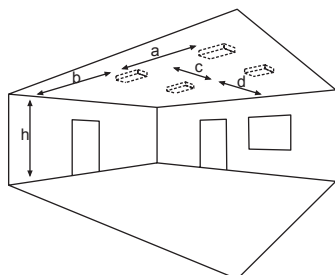

Die Leuchte ist bestückt mit einer 2 Watt LED-Leiste.

Technische Daten

Anschlussklemmen	2 x 2,5 mm² für Doppelbelegung
Gehäuse/Farbe	Polycarbonat / weiß (Leuchtenhaube klar)
Montageart	Decken- oder Wandmontage
Abmessungen (B x H x T)	265 x 69 x 37 mm
Schutzart	IP43
Schutzklasse	II

Leuchtmittel	■ Systemleuchten für Zentralversorgung	■ Einzelbatterie-leuchten
	2W LED-Leiste	2W LED-Leiste
Lichtstrom	240lm	240lm (Netz)
Nennbetriebsdauer 1h	-	240lm (Not)
Nennbetriebsdauer 3h	-	105lm (Not)
Lichtstromverhältnis		
Not (DC)/Netz 1h	-	100% / 100%
Not (DC)/Netz 3h	-	45% / 100%
Netzanschlussleistung	5,5VA	5,5VA
Batterie-Stromaufnahme	14mA	-
Anschlussspannung	230V 50/60Hz / 220V DC +25/-20%	230V 50/60Hz
NiMh-Akku 1h	-	4,8V 0,8Ah
NiMh-Akku 3h	-	4,8V 0,8Ah
Temperaturbereich	-10°C bis +40°C	-
Bereitschaftsschaltung	-	-0°C bis +35°C
Dauerschaltung	-	-5°C bis +30°C
optional:		
Leuchtschalt- und Überwachungsbaustein	MSÜ3, SET009, SET010	-
Selbstüberwachung	-	SELF CHECK
Busüberwachung	-	SAFELOG

Zubehör

Kettenmontageset
Ballwurfschutzkorb
Seilmontageset
Deckeneinbaurahmen

Lichtverteilungskurven und Leuchtenabstandstabellen (E = 1,25 lx)

Deckenmontage