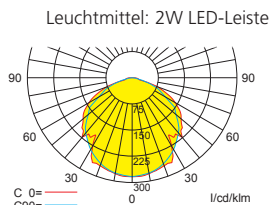

Die Leuchte ist bestückt mit einer 2 Watt LED-Leiste.

Technische Daten

Anschlussklemmen	2 x 2,5 mm ² für Doppelbelegung
Gehäuse/Farbe	Polycarbonat / weiß (Leuchtenhaube klar)
Montageart	Decken- oder Wandmontage
Abmessungen (B x H x T)	265 x 69 x 37 mm
Schutzart	IP43
Schutzklasse	II

Abstandstabelle ebene Fluchtwege / Tabellenangaben in Meter

Lampenlichtstrom Not (DC)/Netz: 240lm / 240lm

h	2,50	3,00	3,50	4,00	4,50	5,00	5,50	6,00	6,50	7,00	7,50	8,00	8,50	9,00	9,50	10,00	10,50	11,00	12,00
a	6,80	7,50	7,80	8,60	8,90	9,20	9,40	9,60	9,70	9,80	-	-	-	-	-	-	-	-	-
b	1,80	1,90	1,90	1,90	1,80	1,70	1,60	1,40	1,20	0,70	-	-	-	-	-	-	-	-	-
c	7,40	7,80	8,40	8,90	9,30	9,50	9,80	10,00	10,00	10,00	-	-	-	-	-	-	-	-	-
d	1,90	1,90	2,00	2,00	1,70	1,60	1,60	1,60	1,20	0,70	-	-	-	-	-	-	-	-	-

Einzelbatterieleuchten Flächenausleuchtung

Abstandstabelle ebene Fluchtwege / Tabellenangaben in Meter

Lampenlichtstrom Not/Netz: 240lm/240lm – Nennbetriebsdauer: 1h

h	2,50	3,00	3,50	4,00	4,50	5,00	5,50	6,00	6,50	7,00	7,50	8,00	8,50	9,00	9,50	10,00	10,50	11,00	12,00
a	6,80	7,50	7,80	8,60	8,90	9,20	9,40	9,60	9,70	9,80	-	-	-	-	-	-	-	-	-
b	1,80	1,90	1,90	1,90	1,80	1,70	1,60	1,40	1,20	0,70	-	-	-	-	-	-	-	-	-
c	7,40	7,80	8,40	8,90	9,30	9,50	9,80	10,00	10,00	10,00	-	-	-	-	-	-	-	-	-
d	1,90	1,90	2,00	2,00	1,70	1,60	1,60	1,60	1,20	0,70	-	-	-	-	-	-	-	-	-