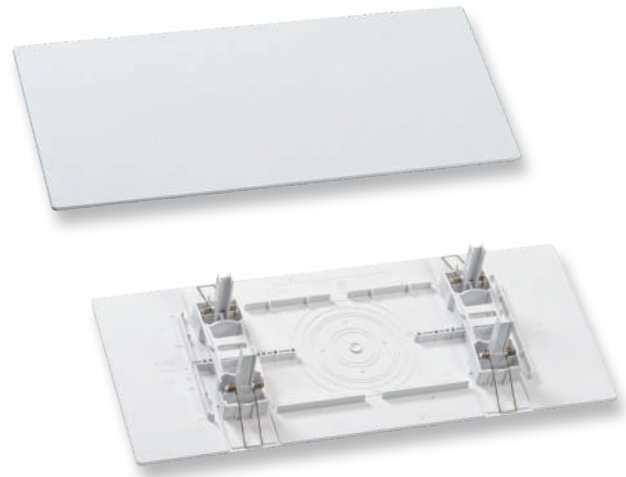

UNIVERSALABDECKPLATTE UNIVERSAL COVER PLATE

Universalabdeckplatte für Deckenausschnitte

Mit der Universalabdeckplatte lassen sich bereits vorhandene Deckenausschnitte abdecken und Leuchten auf oder in der Abdeckplatte montieren. Einfache Leuchtenbefestigung durch vor-geprägte Montageöffnungen.

Nicht verwendbar in Verbindung mit einem Deckeneinbaurahmen.

Universal cover plate for ceiling cutouts

With the universal cover plate, existing ceiling cutouts can be covered and different types of luminaires can be mounted surface or recessed. Easy luminaire mounting due to pre-stamped mounting holes.

Cannot be used in conjunction with a recessed ceiling frame.