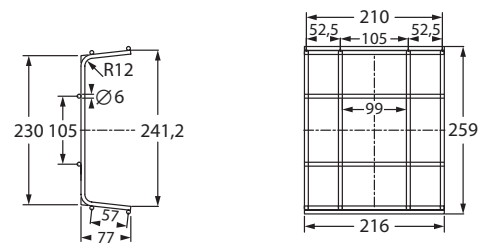

Alle Kreuzungspunkte punktgeschweißt!
All crossing points are spotwelded!

306 x 261 (ohne Befestigungshalter) x 87 mm
306 x 261 (without fixation) x 87 mm

551026