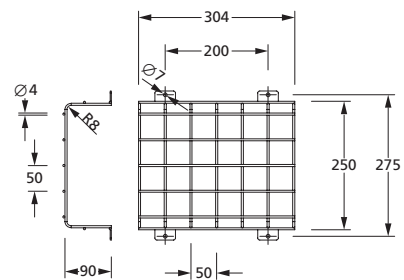

Die Leuchte ist bestückt mit einer 2 Watt LED-Leiste.

Technische Daten

Anschlussklemmen	2 x 2,5 mm ² für Doppelbelegung
Gehäuse/Farbe	Polycarbonat / weiß (Leuchtenhaube klar)
Montageart	Decken- oder Wandmontage
Abmessungen (B x H x T)	265 x 69 x 37 mm
Schutzart	IP43
Schutzklasse	II

Technische Daten / Technical specifications

Drahtgeflecht/ Farbe	weiß
Wire mesh/Colour	white

Bestellangaben / Order information

Abmessungen (B x H x T) / Dimensions (W x H x D)

204 x 225 (ohne Befestigungslaschen) x 75 mm
204 x 225 (without fastening lugs) x 75 mm

Artikelnummer / Item no.

551052

304 x 250 (ohne Befestigungslaschen) x 90 mm
304 x 250 (without fastening lugs) x 90 mm

551053

404 x 335 (ohne Befestigungslaschen) x 120 mm
404 x 335 (without fastening lugs) x 120 mm