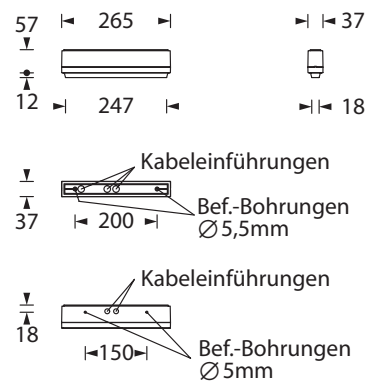

S-LINE 200 BEL-R-90

Extrem schlankes, ansprechendes Gehäuse aus Polycarbonat mit klarer Haube. Schraubenloser, leicht zu handhabender Verschlussmechanismus.

Für Deckenmontage in Längsrichtung mit Optiken zur Fluchtwegausleuchtung.

Mit optionalem Deckeneinbaurahmen auch als Deckeneinbau-Variante erhältlich.

Die Leuchte ist bestückt mit einer 2 Watt LED-Leiste.

Technische Daten

Anschlussklemmen	2 x 2,5 mm² für Doppelbelegung
Gehäuse/Farbe	Polycarbonat / weiß (Leuchtenhaube klar)
Montageart	Deckenmontage
Abmessungen (B x H x T)	265 x 69 x 37 mm
Schutzart	IP43
Schutzklasse	II

Leuchtmittel	■ Systemleuchten für Zentralversorgung	■ Einzelbatterie-leuchten
	2W LED-Leiste	2W LED-Leiste
Lichtstrom	240lm	240lm (Netz)
Nennbetriebsdauer 1h	-	240lm (Not)
Nennbetriebsdauer 3h	-	105lm (Not)
Lichtstromverhältnis		
Not (DC)/Netz 1h	-	100%/100%
Not (DC)/Netz 3h	-	45%/100%
Netzanschlussleistung	5,5VA	5,5VA
Batterie-Stromaufnahme	14mA	-
Anschlussspannung	230V 50/60Hz / 220V DC +25/-20%	230V 50/60Hz
NiMh-Akku 1h	-	4,8V 0,8Ah
NiMh-Akku 3h	-	4,8V 0,8Ah
Temperaturbereich	-10°C bis +40°C	-
Bereitschaftsschaltung	-	-0°C bis +35°C
Dauerschaltung	-	-5°C bis +30°C
optional:		
Leuchtschalt- und Überwachungsbaustein	MSÜ3, SET009, SET010	-
Selbstüberwachung	-	SELF CHECK
Busüberwachung	-	SAFELOG