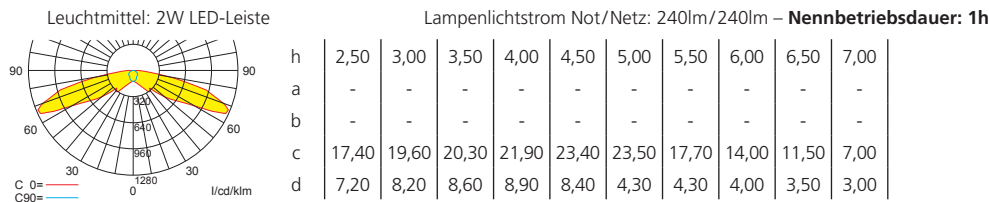

Lichtverteilungskurven und Leuchtenabstandstabellen (E = 1,25 lx)

Systemleuchten für Zentralversorgung

Abstandstabelle ebene Fluchtwege / Tabellenangaben in Meter

Einzelbatterieleuchten

Abstandstabelle ebene Fluchtwege / Tabellenangaben in Meter