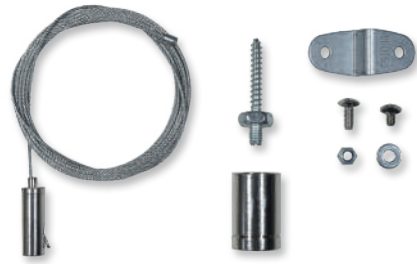

SEILMONTAGE-SETS CABLE ASSEMBLY SETS

Seilmontageset in zwei verschiedenen Längen, ausgestattet mit hochwertigen Griffern und Symmetrierungswinkeln für Leuchten mit asymmetrischer Gewichtsverteilung.

Cable assembly set in two different lengths, equipped with high-quality grippers and symmetry brackets for luminaires with asymmetrical weight distribution.

Technische Daten / Technical specifications

Material	Nickel / Zink Nickel / Zinc
Abmessungen Seil (L) Dimensions Cable (L)	2,5 m oder 7,5 m 2.5 m or 7.5 m

Artikelnummer Item no.	Seilmontageset (incl. 2 x 2,5 m Stahlseil) Cable mounting set (incl. 2 x 2.5 m steel cable)	551042

Artikelnummer Item no.	Seilmontageset (incl. 2 x 7,5 m Stahlseil) Cable mounting set (incl. 2 x 7.5 m steel cable)	551043

1 Set = 2 Seile mit Anbringungsmaterial
1 Set = 2 cables with mounting material