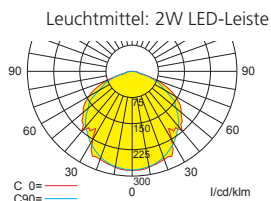

Die Leuchte ist bestückt mit einer 2 Watt LED-Leiste.

Technische Daten

Anschlussklemmen	2 x 2,5 mm ² für Doppelbelegung
Gehäuse/Farbe	Polycarbonat / weiß (Leuchtenhaube klar)
Montageart	Decken- oder Wandmontage
Abmessungen (B x H x T)	265 x 69 x 37 mm
Schutzart	IP43
Schutzklasse	II

Zubehör

Kettenmontageset
Ballwurfschutzkorb
Seilmontageset
Deckeneinbaurahmen

Lichtverteilungskurven und Leuchtenabstandstabellen (E = 1,25 lx)

Deckenmontage

Einbaueinrichtung

optional: Deckeneinbaurahmen

Systemleuchten für Zentralversorgung Flächenausleuchtung

Abstandstabelle ebene Fluchtwege / Tabellenangaben in Meter

Lampenlichtstrom Not (DC)/Netz: 240lm / 240lm

h	2,50	3,00	3,50	4,00	4,50	5,00	5,50	6,00	6,50	7,00	7,50	8,00	8,50	9,00	9,50	10,00	10,50	11,00	12,00
a	6,80	7,50	7,80	8,60	8,90	9,20	9,40	9,60	9,70	9,80	-	-	-	-	-	-	-	-	-
b	1,80	1,90	1,90	1,90	1,80	1,70	1,60	1,40	1,20	0,70	-	-	-	-	-	-	-	-	-
c	7,40	7,80	8,40	8,90	9,30	9,50	9,80	10,00	10,00	10,00	-	-	-	-	-	-	-	-	-
d	1,90	1,90	2,00	2,00	1,70	1,60	1,60	1,60	1,20	0,70	-	-	-	-	-	-	-	-	-