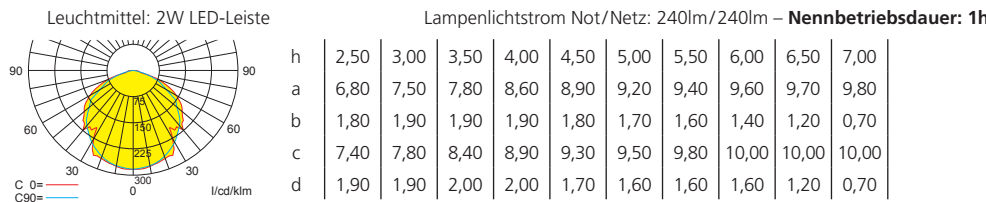

Lichtverteilungskurven und Leuchtenabstandstabellen (E = 1,25 lx)

Systemleuchten für Zentralversorgung

Abstandstabelle ebene Fluchtwege / Tabellenangaben in Meter

Einzelbatterieleuchten

Abstandstabelle ebene Fluchtwege / Tabellenangaben in Meter