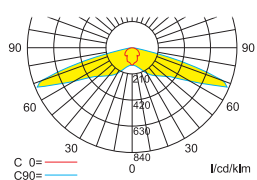

2,50	3,00	3,50	4,00	4,50	5,00	5,50	6,00	6,50	7,00	7,50	8,00	8,50	9,00	9,50	10,00	10,50	11,00	12,00
h	2,50	3,00	3,50	4,00	4,50	5,00	5,50	6,00	6,50	7,00	7,50	8,00	8,50	9,00	9,50	10,00	10,50	11,00	12,00
a	12,50	12,30	10,20	8,20	-	-	-	-	-	-	-	-	-	-	-	-	-	-	-
b	3,60	3,00	2,70	2,30	-	-	-	-	-	-	-	-	-	-	-	-	-	-	-
c	-	-	-	-	-	-	-	-	-	-	-	-	-	-	-	-	-	-	-
d	-	-	-	-	-	-	-	-	-	-	-	-	-	-	-	-	-	-	-