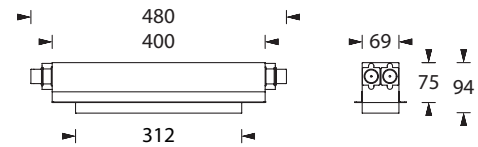

Betoneinbaukasten S-LINE 200 Cement assembly box S-LINE 200

Gehäuse/Farbe: Stahlblech, verzinkt
Casing/Colour: Galvanized steel sheet
Abmessungen (B x H x T): 480 x 94 x 97 mm
Dimensions (W x H x D): 480 x 94 x 97 mm