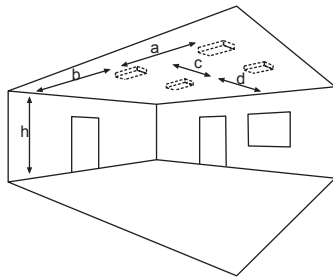

Lichtverteilungskurven und Leuchtenabstandstabellen (E = 1,25 lx)

Systemleuchten für Zentralversorgung

Abstandstabelle ebene Fluchtwege / Tabellenangaben in Meter

Einzelbatterieleuchten

Abstandstabelle ebene Fluchtwege / Tabellenangaben in Meter