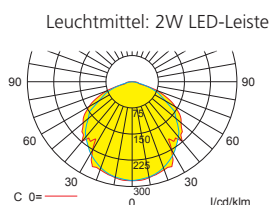

Die Leuchte ist bestückt mit einer 2 Watt LED-Leiste.

Technische Daten

Anschlussklemmen	2 x 2,5 mm ² für Doppelbelegung
Gehäuse/Farbe	Polycarbonat / weiß (Leuchtenhaube klar)
Montageart	Decken- oder Wandmontage
Abmessungen (B x H x T)	265 x 69 x 37 mm
Schutzart	IP43
Schutzklasse	II

Abstandstabelle ebene Fluchtwege / Tabellenangaben in Meter

Lampenlichtstrom Not (DC)/Netz: 240lm / 240lm

h	2,50	3,00	3,50	4,00	4,50	5,00	5,50	6,00	6,50	7,00	7,50	8,00	8,50	9,00	9,50	10,00	10,50	11,00	12,00
a	6,80	7,50	7,80	8,60	8,90	9,20	9,40	9,60	9,70	9,80	-	-	-	-	-	-	-	-	-
b	1,80	1,90	1,90	1,90	1,80	1,70	1,60	1,40	1,20	0,70	-	-	-	-	-	-	-	-	-
c	7,40	7,80	8,40	8,90	9,30	9,50	9,80	10,00	10,00	10,00	-	-	-	-	-	-	-	-	-
d	1,90	1,90	2,00	2,00	1,70	1,60	1,60	1,60	1,20	0,70	-	-	-	-	-	-	-	-	-

Einzelbatterieleuchten Flächenausleuchtung

Abstandstabelle ebene Fluchtwege / Tabellenangaben in Meter

Lampenlichtstrom Not/Netz: 240lm/240lm – Nennbetriebsdauer: 1h

h	2,50	3,00	3,50	4,00	4,50	5,00	5,50	6,00	6,50	7,00	7,50	8,00	8,50	9,00	9,50	10,00	10,50	11,00	12,00
a	6,80	7,50	7,80	8,60	8,90	9,20	9,40	9,60	9,70	9,80	-	-	-	-	-	-	-	-	-
b	1,80	1,90	1,90	1,90	1,80	1,70	1,60	1,40	1,20	0,70	-	-	-	-	-	-	-	-	-
c	7,40	7,80	8,40	8,90	9,30	9,50	9,80	10,00	10,00	10,00	-	-	-	-	-	-	-	-	-
d	1,90	1,90	2,00	2,00	1,70	1,60	1,60	1,60	1,20	0,70	-	-	-	-	-	-	-	-	-