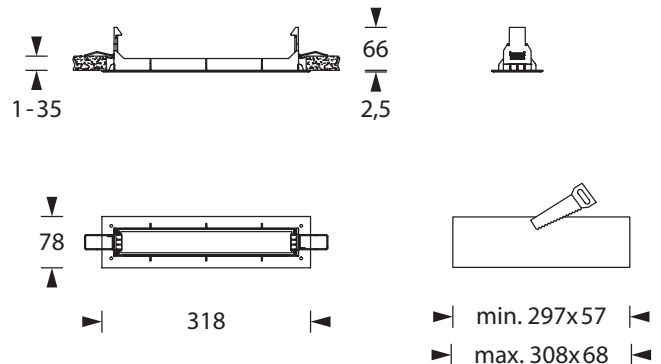

Bestellangaben Order information

	Artikelnummer / Item no.
Einbaurahmen für Zentralbatteriebeleuchtung Einzelbatteriebeleuchtung -SC und -SL	551224-V01
Frame for central battery luminaire single battery luminaire SC and SL	551224-V01
Einbaurahmen für Einzelbatteriebeleuchtung mit Folientaster	551225-V01
Frame for single battery luminaire with membrane key	551225-V01

**Leuchte nicht im Lieferumfang enthalten
Luminaire not included in the delivery**