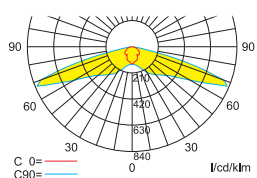

2,50	3,00	3,50	4,00	4,50	5,00	5,50	6,00	6,50	7,00	7,50	8,00	8,50	9,00	9,50	10,00	10,50	11,00	12,00
h	2,50	3,00	3,50	4,00	4,50	5,00	5,50	6,00	6,50	7,00	7,50	8,00	8,50	9,00	9,50	10,00	10,50	11,00	12,00
a	15,40	17,30	18,80	19,00	18,70	17,00	15,50	12,50	8,00	6,00	-	-	-	-	-	-	-	-	-
b	6,60	7,00	6,00	5,10	4,60	3,90	3,50	3,00	2,90	1,00	-	-	-	-	-	-	-	-	-
c	-	-	-	-	-	-	-	-	-	-	-	-	-	-	-	-	-	-	-
d	-	-	-	-	-	-	-	-	-	-	-	-	-	-	-	-	-	-	-

Leuchtmittel: 2W LED-Leiste

Lampenlichtstrom Not/Netz: 105lm/240lm – Nennbetriebsdauer: 3h