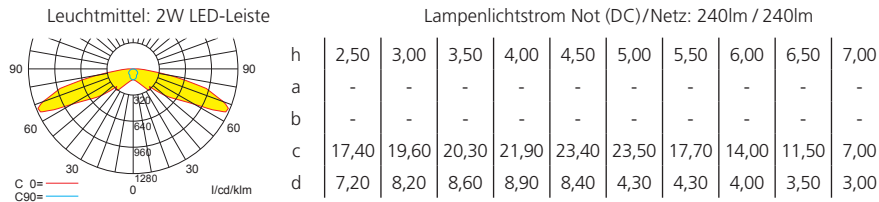

Lichtverteilungskurven und Leuchtenabstandstabellen (E = 1,25 lx)

Systemleuchten für Zentralversorgung

Abstandstabelle ebene Fluchtwege / Tabellenangaben in Meter

Einzelbatterieleuchten

Abstandstabelle ebene Fluchtwege / Tabellenangaben in Meter