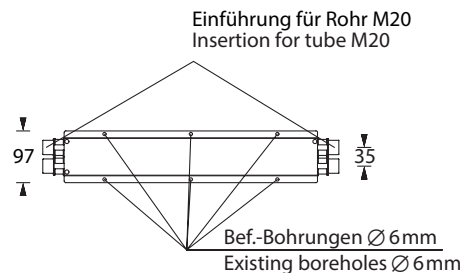

Bestellangaben Order information

	Artikelnummer / Item no.
Betoneinbaukasten / Cement assembly box S-LINE 300	551050