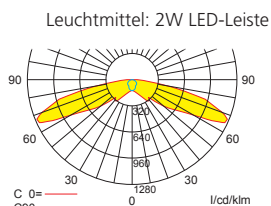

Die Leuchte ist bestückt mit einer 2 Watt LED-Leiste.

Technische Daten

Anschlussklemmen	2 x 2,5 mm ² für Doppelbelegung
Gehäuse/Farbe	Polycarbonat / weiß (Leuchtenhaube klar)
Montageart	Decken- oder Wandmontage
Abmessungen (B x H x T)	265 x 69 x 37 mm
Schutzart	IP43
Schutzklasse	II

Lampenlichtstrom Not/Netz: 105lm/240lm – Nennbetriebsdauer: 3h

h	2,50	3,00	3,50	4,00	4,50	5,00	5,50	6,00	6,50	7,00	7,50	8,00	8,50	9,00	9,50	10,00	10,50	11,00	12,00
a	5,30	5,90	6,20	6,10	6,50	-	-	-	-	-	-	-	-	-	-	-	-	-	-
b	1,20	1,20	1,10	0,90	0,60	-	-	-	-	-	-	-	-	-	-	-	-	-	-
c	5,80	6,10	6,40	6,60	6,70	-	-	-	-	-	-	-	-	-	-	-	-	-	-
d	1,30	1,10	1,10	1,00	0,60	-	-	-	-	-	-	-	-	-	-	-	-	-	-

Systemleuchten für Zentralversorgung Fluchtwegausleuchtung

Abstandstabelle ebene Fluchtwege / Tabellenangaben in Meter

Lampenlichtstrom Not (DC)/Netz: 240lm / 240lm

h	2,50	3,00	3,50	4,00	4,50	5,00	5,50	6,00	6,50	7,00	7,50	8,00	8,50	9,00	9,50	10,00	10,50	11,00	12,00
a	-	-	-	-	-	-	-	-	-	-	-	-	-	-	-	-	-	-	-
b	-	-	-	-	-	-	-	-	-	-	-	-	-	-	-	-	-	-	-
c	17,40	19,60	20,30	21,90	23,40	23,50	17,70	14,00	11,50	7,00	-	-	-	-	-	-	-	-	-
d	7,20	8,20	8,60	8,90	8,40	4,30	4,30	4,00	3,50	3,00	-	-	-	-	-	-	-	-	-

Einzelbatterieleuchten Fluchtwegausleuchtung

Abstandstabelle ebene Fluchtwege / Tabellenangaben in Meter

Lampenlichtstrom Not/Netz: 240lm/240lm – Nennbetriebsdauer: 1h

h	2,50	3,00	3,50	4,00	4,50	5,00	5,50	6,00	6,50	7,00	7,50	8,00	8,50	9,00	9,50	10,00	10,50	11,00	12,00
a	-	-	-	-	-	-	-	-	-	-	-	-	-	-	-	-	-	-	-
b	-	-	-	-	-	-	-	-	-	-	-	-	-	-	-	-	-	-	-
c	17,40	19,60	20,30	21,90	23,40	23,50	17,70	14,00	11,50	7,00	-	-	-	-	-	-	-	-	-
d	7,20	8,20	8,60	8,90	8,40	4,30	4,30	4,00	3,50	3,00	-	-	-	-	-	-	-	-	-