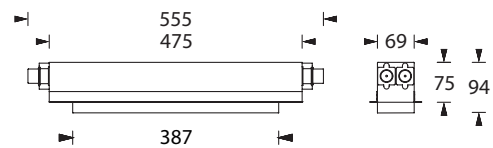

Bestellangaben Order information

	Artikelnummer / Item no.
Betoneinbaukasten / Cement assembly box S-LINE 300	551050