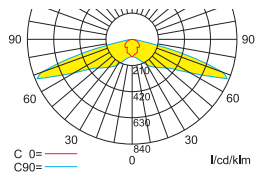

■ Systemleuchten für Zentralversorgung

Abstandstabelle ebene Fluchtwege / Tabellenangaben in Meter

Leuchtmittel: 2W LED-Leiste

Lampenlichtstrom Not (DC)/Netz: 240lm / 240lm

	2,50	3,00	3,50	4,00	4,50	5,00	5,50	6,00	6,50	7,00	7,50	8,00	8,50	9,00	9,50	10,00	10,50	11,00	12,00
h	2,50	3,00	3,50	4,00	4,50	5,00	5,50	6,00	6,50	7,00	7,50	8,00	8,50	9,00	9,50	10,00	10,50	11,00	12,00
a	15,40	17,30	18,80	19,00	18,70	17,00	15,50	12,50	8,00	6,00	-	-	-	-	-	-	-	-	-
b	6,60	7,00	6,00	5,10	4,60	3,90	3,50	3,00	2,90	1,00	-	-	-	-	-	-	-	-	-
c	-	-	-	-	-	-	-	-	-	-	-	-	-	-	-	-	-	-	-
d	-	-	-	-	-	-	-	-	-	-	-	-	-	-	-	-	-	-	-

■ Einzelbatterieleuchten

Abstandstabelle ebene Fluchtwege / Tabellenangaben in Meter

Leuchtmittel: 2W LED-Leiste

Lampenlichtstrom Not/Netz: 240lm/240lm – Nennbetriebsdauer: 1h