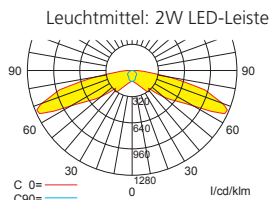

Die Leuchte ist bestückt mit einer 2 Watt LED-Leiste.

Technische Daten

Anschlussklemmen	2 x 2,5 mm ² für Doppelbelegung
Gehäuse/Farbe	Polycarbonat / weiß (Leuchtenhaube klar)
Montageart	Decken- oder Wandmontage
Abmessungen (B x H x T)	265 x 69 x 37 mm
Schutzart	IP43
Schutzklasse	II

Lampenlichtstrom Not/Netz: 105lm/240lm – Nennbetriebsdauer: 3h

h	2,50	3,00	3,50	4,00	4,50	5,00	5,50	6,00	6,50	7,00	7,50	8,00	8,50	9,00	9,50	10,00	10,50	11,00	12,00
a	5,30	5,90	6,20	6,10	6,50	-	-	-	-	-	-	-	-	-	-	-	-	-	-
b	1,20	1,20	1,10	0,90	0,60	-	-	-	-	-	-	-	-	-	-	-	-	-	-
c	5,80	6,10	6,40	6,60	6,70	-	-	-	-	-	-	-	-	-	-	-	-	-	-
d	1,30	1,10	1,10	1,00	0,60	-	-	-	-	-	-	-	-	-	-	-	-	-	-

Systemleuchten für Zentralversorgung Fluchtwegausleuchtung

Abstandstabelle ebene Fluchtwege / Tabellenangaben in Meter

Lampenlichtstrom Not (DC)/Netz: 240lm / 240lm

h	2,50	3,00	3,50	4,00	4,50	5,00	5,50	6,00	6,50	7,00	7,50	8,00	8,50	9,00	9,50	10,00	10,50	11,00	12,00
a	-	-	-	-	-	-	-	-	-	-	-	-	-	-	-	-	-	-	-
b	-	-	-	-	-	-	-	-	-	-	-	-	-	-	-	-	-	-	-
c	17,40	19,60	20,30	21,90	23,40	23,50	17,70	14,00	11,50	7,00	-	-	-	-	-	-	-	-	-
d	7,20	8,20	8,60	8,90	8,40	4,30	4,30	4,00	3,50	3,00	-	-	-	-	-	-	-	-	-

Einzelbatterieleuchten Fluchtwegausleuchtung

Abstandstabelle ebene Fluchtwege / Tabellenangaben in Meter

Lampenlichtstrom Not/Netz: 240lm/240lm – Nennbetriebsdauer: 1h

h	2,50	3,00	3,50	4,00	4,50	5,00	5,50	6,00	6,50	7,00	7,50	8,00	8,50	9,00	9,50	10,00	10,50	11,00	12,00
a	-	-	-	-	-	-	-	-	-	-	-	-	-	-	-	-	-	-	-
b	-	-	-	-	-	-	-	-	-	-	-	-	-	-	-	-	-	-	-
c	17,40	19,60	20,30	21,90	23,40	23,50	17,70	14,00	11,50	7,00	-	-	-	-	-	-	-	-	-
d	7,20	8,20	8,60	8,90	8,40	4,30	4,30	4,00	3,50	3,00	-	-	-	-	-	-	-	-	-