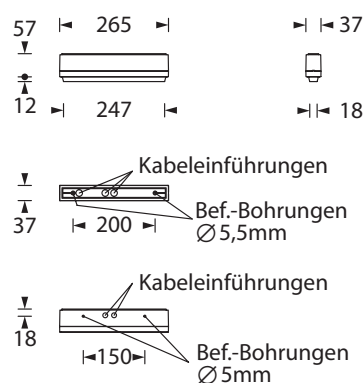

Die Leuchte ist bestückt mit einer 2 Watt LED-Leiste.

Technische Daten

Anschlussklemmen	2 x 2,5 mm ² für Doppelbelegung
Gehäuse/Farbe	Polycarbonat / weiß (Leuchtenhaube klar)
Montageart	Decken- oder Wandmontage
Abmessungen (B x H x T)	265 x 69 x 37 mm
Schutzart	IP43
Schutzklasse	II

Zubehör

Kettenmontageset
Ballwurfschutzkorb
Seilmontageset
Deckeneinbaurahmen

Lichtverteilungskurven und Leuchtenabstandstabellen (E = 1,25 lx)

Deckenmontage

Einbaueinrichtung

optional: Deckeneinbaurahmen

Systemleuchten für Zentralversorgung Flächenausleuchtung

Abstandstabelle ebene Fluchtwege / Tabellenangaben in Meter

Lampenlichtstrom Not (DC)/Netz: 240lm / 240lm

h	2,50	3,00	3,50	4,00	4,50	5,00	5,50	6,00	6,50	7,00	7,50	8,00	8,50	9,00	9,50	10,00	10,50	11,00	12,00
a	6,80	7,50	7,80	8,60	8,90	9,20	9,40	9,60	9,70	9,80	-	-	-	-	-	-	-	-	-
b	1,80	1,90	1,90	1,90	1,80	1,70	1,60	1,40	1,20	0,70	-	-	-	-	-	-	-	-	-
c	7,40	7,80	8,40	8,90	9,30	9,50	9,80	10,00	10,00	10,00	-	-	-	-	-	-	-	-	-
d	1,90	1,90	2,00	2,00	1,70	1,60	1,60	1,60	1,20	0,70	-	-	-	-	-	-	-	-	-