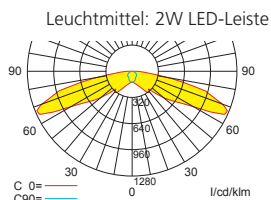

Systemleuchten für Zentralversorgung Fluchtwegausleuchtung

Abstandstabelle ebene Fluchtwege / Tabellenangaben in Meter

Lampenlichtstrom Not (DC)/Netz: 240lm / 240lm

h	2,50	3,00	3,50	4,00	4,50	5,00	5,50	6,00	6,50	7,00	7,50	8,00	8,50	9,00	9,50	10,00	10,50	11,00	12,00
a	-	-	-	-	-	-	-	-	-	-	-	-	-	-	-	-	-	-	-
b	-	-	-	-	-	-	-	-	-	-	-	-	-	-	-	-	-	-	-
c	17,40	19,60	20,30	21,90	23,40	23,50	17,70	14,00	11,50	7,00	-	-	-	-	-	-	-	-	-
d	7,20	8,20	8,60	8,90	8,40	4,30	4,30	4,00	3,50	3,00	-	-	-	-	-	-	-	-	-