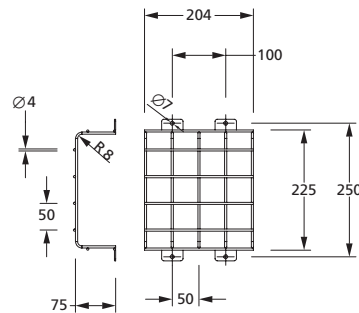

Artikelnummer / Item no.

551052