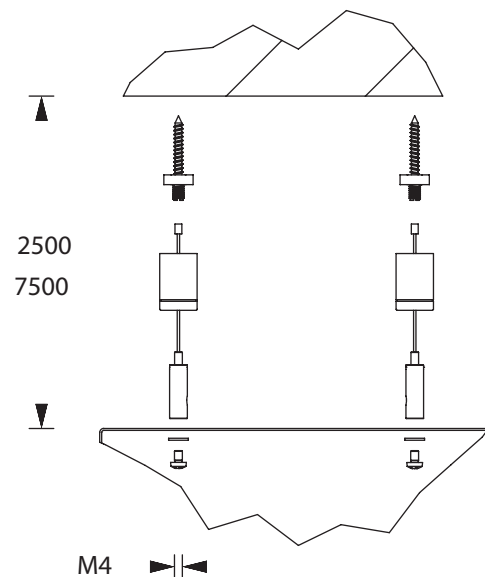

Material	Edelstahl / Schraube verzinkt / Gewinde M4 x 10
	Stainless steel / screw galvanised / thread M4 x 10
Abmessungen (B x H) Dimensions (W x H)	19 x 24 mm
Abmessungen Öse (Ø)	
Außendurchmesser Outer diameter	10,3 mm
Innendurchmesser Inner diameter	5,6 mm

Cable assembly set in two different lengths, equipped with high-quality grippers and symmetry brackets for luminaires with asymmetrical weight distribution.

Technische Daten / Technical specifications

Material	Nickel / Zink Nickel / Zinc
Abmessungen Seil (L) Dimensions Cable (L)	2,5 m oder 7,5 m 2.5 m or 7.5 m

Artikelnummer Item no.	Seilmontageset (incl. 2 x 2,5 m Stahlseil) Cable mounting set (incl. 2 x 2.5 m steel cable)	551042
---	--	---------------

Artikelnummer Item no.	Seilmontageset (incl. 2 x 7,5 m Stahlseil) Cable mounting set (incl. 2 x 7.5 m steel cable)	551043
---	--	---------------

1 Set = 2 Seile mit Anbringungsmaterial
1 Set = 2 cables with mounting material

1 Set = 2 Seile mit Anbringungsmaterial
1 Set = 2 cables with mounting material

UNIVERSALABDECKPLATTE UNIVERSAL COVER PLATE