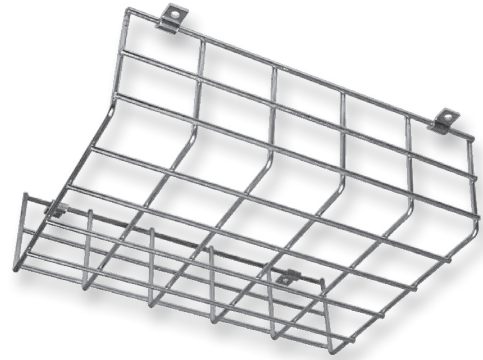

BALLWURFSCHUTZKORB WIRE GUARD

Ballwurfschutzkorb für Leuchten zur Wand- und Deckenaufbaumontage

Stabiler Ballwurfschutzkorb aus verzinktem Drahtgeflecht mit 4 St. flexibel positionierbaren Befestigungshaltern für Rettungszeichen- oder Sicherheitsleuchten.

Der Ballwurfschutzkorb ist als Zubehör separat zu bestellen.

Wire guard for luminaires for wall and ceiling mounting

Stable wire guard made of galvanized wire mesh with 4 pcs mounting brackets which are flexible to position. For exit or safety luminaires.

The wire guard has to be ordered separately as accessory.

Technische Daten / Technical specifications

Drahtgeflecht/ Farbe   verzinkt
Wire mesh/Colour   galvanized

Bestellangaben / Order information

Abmessungen (BxHxT) / Dimensions (WxHxD)

406 x 344,4 (ohne Befestigungshalter) x 120 mm
406 x 344,4 (without fixation) x 120 mm