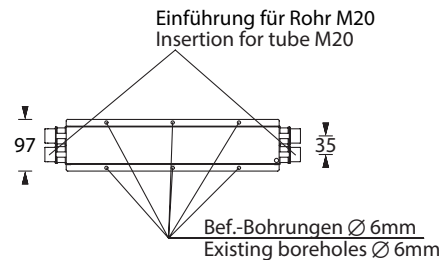

Bestellangaben Order information

	Artikelnummer / Item no.
Betoneinbaukasten / Cement assembly box S-LINE 200	551051

Betoneinbaukasten S-LINE 300 Cement assembly box S-LINE 300

Gehäuse/Farbe: Stahlblech, verzinkt
Casing/Colour: Galvanized steel sheet
Abmessungen (B x H x T): 555 x 94 x 97 mm
Dimensions (W x H x D): 555 x 94 x 97 mm