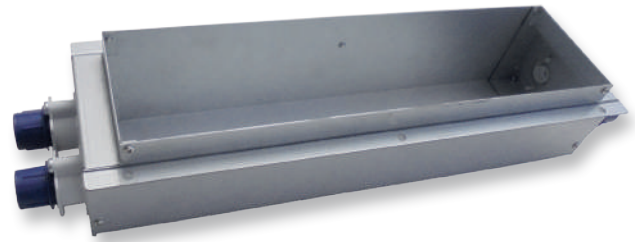

BETONEINBAUKASTEN CEMENT ASSEMBLY BOX

Für Leuchten der Leuchtenserie S-LINE 200/300

Betoneinbaukasten aus verzinktem Stahlblech mit beidseitigen Rohrkapseln zur Einführung der Installationsrohre. Die Rohrkapseln sind im Lieferumfang enthalten und müssen bauseitig am Betoneinbaukasten montiert werden.

Der Betoneinbaukasten ist als Zubehör separat zu bestellen.

For lightings of the luminaires series S-LINE 200/300

Cement assembly box made of galvanized steel sheet with double-sided tube caps for the introduction of plumbing tubes. The tube caps are included and must be installed on-site on cement assembly box.

The cement assembly box has to be ordered as accessories separately.