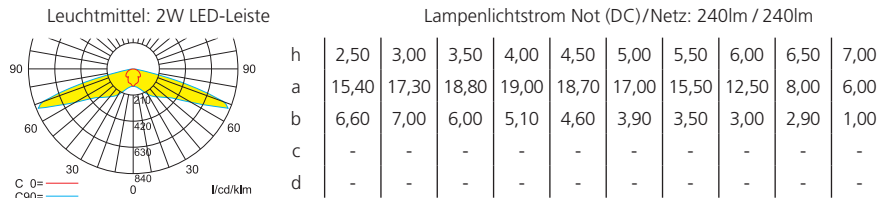

Lichtverteilungskurven und Leuchtenabstandstabellen (E = 1,25 lx)

Systemleuchten für Zentralversorgung

Abstandstabelle ebene Fluchtwege / Tabellenangaben in Meter

Einzelbatterieleuchten

Abstandstabelle ebene Fluchtwege / Tabellenangaben in Meter