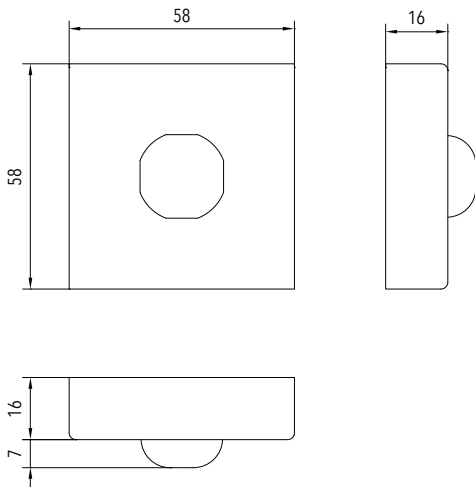

OPTIONEN | OPTIONS

SYMMETRISCH (SO)

ASYMMETRISCH (AO)

MAßE | DIMENSION (mm)

PROJEKTIERUNGSHILFEN | PROJECT PLANNING HELPS

CPS LPS Zentralbatterieleuchte | central battery luminaire

OKULZ SO		588 lm		OKULZ AO		550 lm	
Höhe height [m]	Abstand DA distances DA [m]			Höhe height [m]	Abstand DA distances DA [m]		
		H-□	□-□			H-□	□-□
2,0	3,80 8,50			2,0	8,90 20,30	□-□	□-□
2,5	4,50 10,00			2,5	10,20 23,40	□-□	□-□
3,0	5,00 11,40			3,0	11,20 26,20	□-□	□-□
3,5	5,50 12,70			3,5	12,00 28,80	□-□	□-□
4,0	5,90 13,90			4,0	12,60 31,00	□-□	□-□
5,0	6,50 15,90			5,0	13,30 34,20	□-□	□-□
6,0	6,80 17,20			6,0	10,70 36,30	□-□	□-□
7,0	6,80 18,30			7,0	9,60 36,00	□-□	□-□
8,0	6,30 19,20			8,0	7,30 34,60	□-□	□-□
9,0	4,70 19,60			9,0	5,20 29,20	□-□	□-□
10,0	2,80 19,30						

SC Einzelbatterieleuchte | single battery luminaire

OKULE SO		305 lm / 3 h		OKULE AO		261 lm / 3 h	
Höhe height [m]	Abstand DA distances DA [m]			Höhe height [m]	Abstand DA distances DA [m]		
		H-□	□-□			H-□	□-□
2,0	3,20 6,90			2,0	6,90 12,90	□-□	□-□
2,5	3,70 7,90			2,5	7,60 15,90	□-□	□-□
3,0	4,20 8,90			3,0	8,20 17,90	□-□	□-□
3,5	4,60 9,90			3,5	8,60 19,90	□-□	□-□
4,0	4,90 10,90			4,0	7,80 22,90	□-□	□-□
5,0	5,20 12,90			5,0	6,80 23,40	□-□	□-□
6,0	4,40 13,90			6,0	5,10 20,90	□-□	□-□
7,0	2,90 14,30						

erforderliche Maße des Lichtbandsystems
required dimensions of lighting strip system