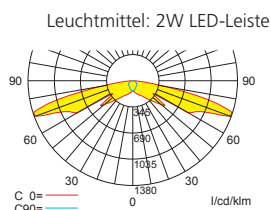

Die Leuchte ist bestückt mit einer 2 Watt LED-Leiste.

Technische Daten

Anschlussklemmen	2 x 2,5 mm ² für Doppelbelegung
Gehäuse/Farbe	Polycarbonat / weiß (Leuchtenhaube klar)
Montageart	Decke- oder Wandmontage (optional Deckeneinbau)
Abmessungen (B x H x T)	239 x 62 x 59 mm
Schutzart	IP54
Schutzklasse	II

Lampenlichtstrom Not/Netz: 105lm/240lm – Nennbetriebsdauer: 3h

	h	2,50	3,00	3,50	4,00	4,50	5,00	5,50	6,00	6,50	7,00	7,50	8,00	8,50	9,00	9,50	10,00	10,50	11,00	12,00
a	5,60	5,90	6,20	6,40	6,50	-	-	-	-	-	-	-	-	-	-	-	-	-	-	-
b	1,20	1,20	1,10	0,80	0,50	-	-	-	-	-	-	-	-	-	-	-	-	-	-	-
c	5,80	4,80	5,30	5,90	6,30	-	-	-	-	-	-	-	-	-	-	-	-	-	-	-
d	1,30	1,20	1,10	0,80	0,50	-	-	-	-	-	-	-	-	-	-	-	-	-	-	-

■ Systemleuchten für Zentralversorgung **Fluchtwegausleuchtung**

Abstandstabelle ebene Fluchtwege / Tabellenangaben in Meter

Lampenlichtstrom Not (DC)/Netz: 240lm / 240lm

	h	2,50	3,00	3,50	4,00	4,50	5,00	5,50	6,00	6,50	7,00	7,50	8,00	8,50	9,00	9,50	10,00	10,50	11,00	12,00
a	-	-	-	-	-	-	-	-	-	-	-	-	-	-	-	-	-	-	-	-
b	-	-	-	-	-	-	-	-	-	-	-	-	-	-	-	-	-	-	-	-
c	18,60	20,90	21,50	22,00	13,30	14,20	14,20	14,10	7,00	-	-	-	-	-	-	-	-	-	-	-
d	7,60	8,70	4,90	5,30	5,70	5,70	5,70	4,70	4,50	-	-	-	-	-	-	-	-	-	-	-

■ Einzelbatterieleuchten **Fluchtwegausleuchtung**

Abstandstabelle ebene Fluchtwege / Tabellenangaben in Meter

Lampenlichtstrom Not/Netz: 240lm/240lm – Nennbetriebsdauer: 1h

	h	2,50	3,00	3,50	4,00	4,50	5,00	5,50	6,00	6,50	7,00	7,50	8,00	8,50	9,00	9,50	10,00	10,50	11,00	12,00
a	-	-	-	-	-	-	-	-	-	-	-	-	-	-	-	-	-	-	-	-
b	-	-	-	-	-	-	-	-	-	-	-	-	-	-	-	-	-	-	-	-
c	18,60	20,90	21,50	22,00	13,30	14,20	14,20	14,10	7,00	-	-	-	-	-	-	-	-	-	-	-
d	7,60	8,70	4,90	5,30	5,70	5,70	5,70	4,70	4,50	-	-	-	-	-	-	-	-	-	-	-