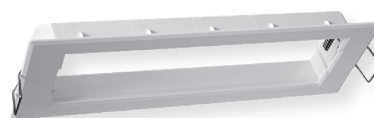

2W
LED

IP54

Farbe / Colour

L-PLAST 250 BEL

Schlankes, ansprechendes Gehäuse aus Polycarbonat mit klarer Haube für Wand- oder Deckenmontage. Schraubenloser, leicht zu handhabender Verschlussmechanismus. Deckeneinbau mit optionalem Deckeneinbaurahmen Wahlweise zur Flächen- oder Fluchtwegausleuchtung.

Die Leuchte ist bestückt mit einer 2 Watt LED-Leiste.

Technische Daten

Anschlussklemmen	2 x 2,5 mm² für Doppelbelegung
Gehäuse/Farbe	Polycarbonat / weiß (Leuchtenhaube klar)
Montageart	Decke- oder Wandmontage (optional Deckeneinbau)
Abmessungen (B x H x T)	239 x 62 x 59 mm
Schutzart	IP54
Schutzklasse	II

Deckeneinbaurahmen

Zubehör

Kettenmontageset
Ballwurfschutzkorb
Seilmontageset
Deckeneinbaurahmen