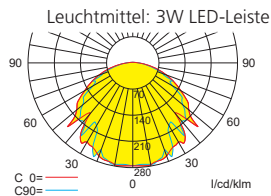

Lampenlichtstrom Not (DC)/Netz: 190lm / 190lm

h	2,50	3,00	3,50	4,00	4,50	5,00	5,50	6,00	6,50	7,00
a	7,80	8,50	8,70	8,70	9,00	8,80	8,20	7,40	6,90	6,70
b	3,10	3,10	3,20	2,90	2,30	2,30	2,20	1,60	1,60	1,00
c	8,10	8,60	8,90	9,20	9,10	9,00	8,60	8,60	8,20	7,80
d	3,10	3,30	3,00	3,10	3,00	2,70	2,20	1,60	1,60	0,60