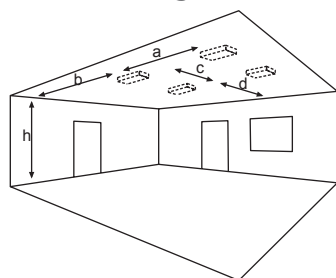

Seilmontageset

Lichtverteilungskurven und Leuchtenabstandstabellen (E = 1,25 lx)

Deckenmontage

Systemleuchten für Zentralversorgung

Abstandstabelle ebene Fluchtwege / Tabellenangaben in Meter

Lampenlichtstrom Not (DC)/Netz: 190lm / 190lm