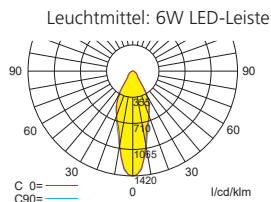

Lampenlichtstrom Not (DC)/Netz: 350lm / 350lm

h	7,00	8,00	9,00	10,00	11,00	12,00	13,00	14,00	15,00	16,00	17,00	18,00	19,00	20,00
a	9,50	10,10	10,80	11,40	11,90	12,30	12,70	12,70	12,80	12,50	12,10	11,60	11,00	10,50
b	4,00	4,20	4,40	4,60	4,40	4,30	4,00	3,70	3,30	3,00	2,60	2,00	1,60	0,30
c	9,60	10,50	11,20	11,90	12,30	12,60	12,80	12,80	12,60	12,40	12,20	11,90	11,20	10,60
d	4,20	4,40	4,50	4,50	4,40	4,40	4,10	3,80	3,30	3,10	2,90	2,50	2,00	0,70