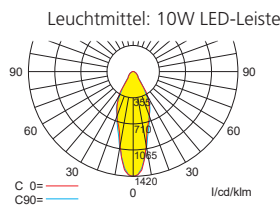

h	7,00	9,00	11,00	13,00	15,00	17,00	19,00	21,00	23,00	25,00	27,00	29,00	31,00	33,00
a	13,30	14,50	16,20	18,10	19,50	20,70	21,80	22,50	23,00	22,70	22,20	20,80	19,80	18,70
b	5,30	6,30	7,00	7,60	7,90	8,20	7,90	7,20	6,70	6,00	5,20	4,50	3,30	1,70
c	14,00	14,60	15,90	17,80	19,80	21,40	22,40	23,00	22,90	22,50	21,60	20,90	19,40	17,60
d	5,20	6,20	7,10	7,90	8,20	8,10	7,60	7,30	6,40	5,40	5,00	4,40	3,50	1,80