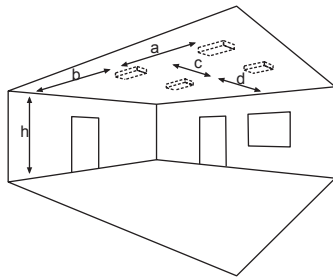

■ Zubehör Systemleuchten und Einzelbatterieeleuchten

Bestell-Nr.	Bezeichnung	Anmerkung	siehe Zubehör
551001	Kettenmontageset		S. 345
551026	Ballwurfschutzkorb (BxHxT) 306 x 261 x 87 mm		S. 339
551042	Seilmontageset, 2 x 2,5 Meter		S. 344
551043	Seilmontageset, 2 x 7,5 Meter		S. 344
551222	Deckeneinbaurahmen für ZB-, EB-SC-, EB-SL + EB-SWX		S. 340
551223	Deckeneinbaurahmen für EB mit Folientaster		S. 340