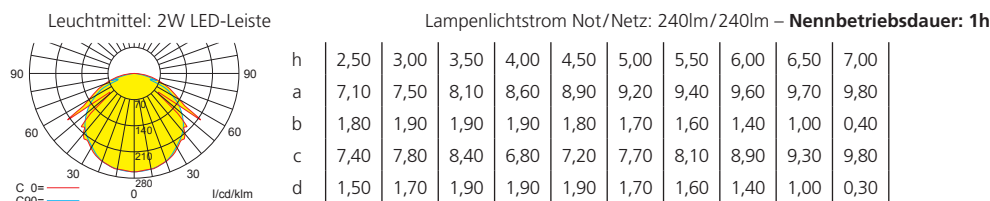

Lichtverteilungskurven und Leuchtenabstandstabellen (E = 1,25 lx)

Systemleuchten für Zentralversorgung

Abstandstabelle ebene Fluchtwege / Tabellenangaben in Meter

Einzelbatterieleuchten

Abstandstabelle ebene Fluchtwege / Tabellenangaben in Meter