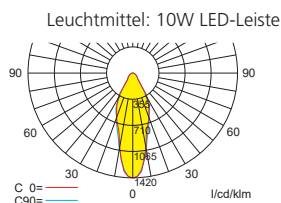

Lampenlichtstrom Not (DC)/Netz: 600lm / 600lm

h	7,00	8,00	9,00	10,00	11,00	12,00	13,00	14,00	15,00	16,00	17,00	18,00	19,00	20,00	21,00	22,00	23,00	24,00
a	11,10	11,90	12,90	13,80	14,50	15,10	15,80	16,30	16,70	17,00	17,20	17,30	17,10	17,00	16,40	15,70	15,20	14,60
b	4,80	5,20	5,50	5,80	5,90	6,10	6,20	6,10	5,70	5,40	5,10	4,90	4,40	4,00	3,80	3,30	2,70	2,30
c	11,10	11,70	12,60	13,60	14,60	15,50	16,30	16,80	17,10	17,40	17,20	17,40	17,00	16,60	16,30	15,70	15,10	14,10
d	4,70	5,20	5,70	6,00	6,20	6,10	6,10	5,90	5,70	5,50	5,00	4,50	4,00	3,90	3,70	3,30	2,80	2,30

Lampenlichtstrom Not (DC)/Netz: 1.050lm / 1.050lm

h	7,00	9,00	11,00	13,00	15,00	17,00	19,00	21,00	23,00	25,00	27,00	29,00	31,00	33,00
a	13,30	14,50	16,20	18,10	19,50	20,70	21,80	22,50	23,00	22,70	22,20	20,80	19,80	18,70
b	5,30	6,30	7,00	7,60	7,90	8,20	7,90	7,20	6,70	6,00	5,20	4,50	3,30	1,70
c	14,00	14,60	15,90	17,80	19,80	21,40	22,40	23,00	22,90	22,50	21,60	20,90	19,40	17,60
d	5,20	6,20	7,10	7,90	8,20	8,10	7,60	7,30	6,40	5,40	5,00	4,40	3,50	1,80