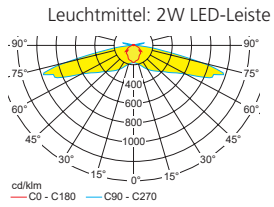

Die Leuchte ist bestückt mit einer 2 Watt LED-Leiste.

Technische Daten

Anschlussklemmen	2 x 2,5 mm ² für Doppelbelegung
Gehäuse/Farbe	Polycarbonat / weiß (Leuchtenhaube klar)
Montageart	Decke- oder Wandmontage (optional Deckeneinbau)
Abmessungen (B x H x T)	239 x 62 x 59 mm
Schutzart	IP54
Schutzklasse	II

Abstandstabelle ebene Fluchtwege / Tabellenangaben in Meter

Lampenlichtstrom Not (DC)/Netz: 240lm / 240lm

h	2,50	3,00	3,50	4,00	4,50	5,00	5,50	6,00	6,50	7,00	7,50	8,00	8,50	9,00	9,50	10,00	10,50	11,00	12,00
a	18,10	19,80	20,40	20,60	20,40	19,20	17,90	-	-	-	-	-	-	-	-	-	-	-	-
b	7,20	7,40	6,90	6,20	5,80	5,20	4,50	-	-	-	-	-	-	-	-	-	-	-	-
c	-	-	-	-	-	-	-	-	-	-	-	-	-	-	-	-	-	-	-
d	-	-	-	-	-	-	-	-	-	-	-	-	-	-	-	-	-	-	-