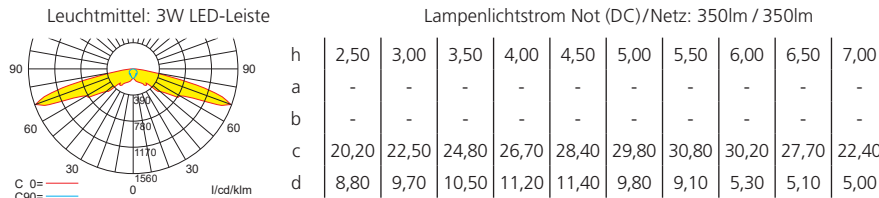

Lichtverteilungskurven und Leuchtenabstandstabellen (E = 1,25 lx)

Systemleuchten für Zentralversorgung

Abstandstabelle ebene Fluchtwege / Tabellenangaben in Meter