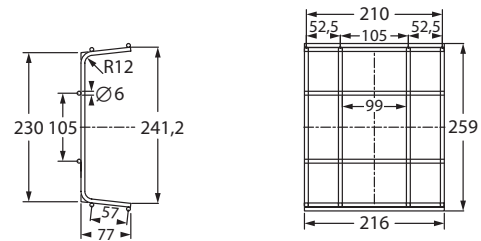

Alle Kreuzungspunkte punktgeschweißt!
All crossing points are spotwelded!

306 x 261 (ohne Befestigungshalter) x 87 mm
306 x 261 (without fixation) x 87 mm

551026