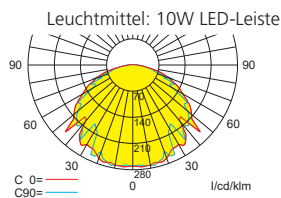

Lampenlichtstrom Not (DC)/Netz: 600lm / 600lm

h	2,00	3,00	4,00	5,00	6,00	7,00	8,00	9,00	10,00	11,00	12,00
a	10,40	12,30	13,40	15,10	16,00	16,50	16,80	15,90	15,10	12,70	12,00
b	4,30	4,90	5,70	5,80	5,90	5,50	4,30	4,30	3,50	2,40	2,20
c	10,70	12,90	14,40	15,50	16,50	17,00	16,80	15,30	15,70	15,20	14,50
d	4,40	5,20	5,70	6,00	6,20	5,50	5,60	4,80	3,90	2,20	2,20

Lampenlichtstrom Not (DC)/Netz: 1.050lm / 1.050lm

h	2,00	3,00	4,00	5,00	6,00	7,00	8,00	9,00	10,00	11,00	12,00	13,00	14,00	15,00	16,00	17,00
a	11,10	13,90	16,10	17,00	18,70	19,90	20,30	21,10	21,50	20,30	19,10	16,30	15,40	15,70	13,90	
b	4,50	5,60	6,40	7,20	7,30	7,60	7,60	7,10	5,70	5,50	5,70	4,40	3,30	1,50	1,20	1,00
c	11,50	14,80	16,90	18,30	19,50	20,60	21,40	21,80	21,50	21,10	19,70	20,20	19,50	18,80	17,90	13,60
d	4,60	6,10	6,70	7,30	7,60	7,80	6,90	7,10	7,20	6,90	5,60	4,80	2,90	1,40	1,20	1,00