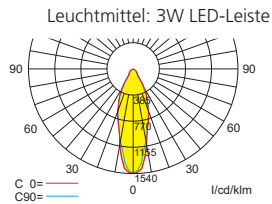

h	7,00	8,00	9,00	10,00	11,00	12,00	13,00	14,00	15,00	16,00	17,00	18,00	19,00	20,00
a	9,50	10,10	10,80	11,40	11,90	12,30	12,70	12,70	12,80	12,50	12,10	11,60	11,00	10,50
b	4,00	4,20	4,40	4,60	4,40	4,30	4,00	3,70	3,30	3,00	2,60	2,00	1,60	0,30
c	9,60	10,50	11,20	11,90	12,30	12,60	12,80	12,80	12,60	12,40	12,20	11,90	11,20	10,60
d	4,20	4,40	4,50	4,50	4,40	4,40	4,10	3,80	3,30	3,10	2,90	2,50	2,00	0,70