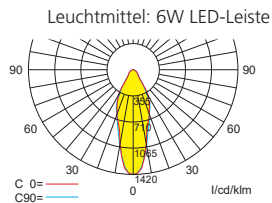

h	7,00	8,00	9,00	10,00	11,00	12,00	13,00	14,00	15,00	16,00	17,00	18,00	19,00	20,00	21,00	22,00	23,00	24,00
a	11,10	11,90	12,90	13,80	14,50	15,10	15,80	16,30	16,70	17,00	17,20	17,30	17,10	17,00	16,40	15,70	15,20	14,60
b	4,80	5,20	5,50	5,80	5,90	6,10	6,20	6,10	5,70	5,40	5,10	4,90	4,40	4,00	3,80	3,30	2,70	2,30
c	11,10	11,70	12,60	13,60	14,60	15,50	16,30	16,80	17,10	17,40	17,20	17,40	17,00	16,60	16,30	15,70	15,10	14,10
d	4,70	5,20	5,70	6,00	6,20	6,10	6,10	5,90	5,70	5,50	5,00	4,50	4,00	3,90	3,70	3,30	2,80	2,30