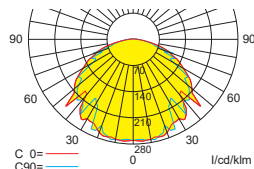

Leuchtmittel: 10W LED-Leiste

h	2,00	3,00	4,00	5,00	6,00	7,00	8,00	9,00	10,00	11,00	12,00	13,00	14,00	15,00	16,00	17,00
a	11,10	13,90	16,10	17,00	18,70	19,90	20,30	21,10	21,50	21,50	20,30	19,10	16,30	15,40	15,70	13,90
b	4,50	5,60	6,40	7,20	7,30	7,60	7,60	7,10	5,70	5,50	5,70	4,40	3,30	1,50	1,20	1,00
c	11,50	14,80	16,90	18,30	19,50	20,60	21,40	21,80	21,50	21,10	19,70	20,20	19,50	18,80	17,90	13,60
d	4,60	6,10	6,70	7,30	7,60	7,80	6,90	7,10	7,20	6,90	5,60	4,80	2,90	1,40	1,20	1,00

Einzelbatterieleuchten

Abstandstabelle ebene Fluchtwege / Tabellenangaben in Meter

Lampenlichtstrom Not/Netz: 190lm/190lm – Nennbetriebsdauer: 1h/3h