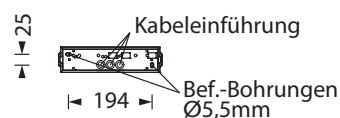

2W
LED

IP54

Farbe / Colour

L-PLAST 250 BEL

Schlankes, ansprechendes Gehäuse aus Polycarbonat mit klarer Haube für Wand- oder Deckenmontage. Schraubenloser, leicht zu handhabender Verschlussmechanismus. Deckeneinbau mit optionalem Deckeneinbaurahmen Wahlweise zur Flächen- oder Fluchtwegausleuchtung.

Die Leuchte ist bestückt mit einer 2 Watt LED-Leiste.

Technische Daten

Anschlussklemmen	2 x 2,5 mm² für Doppelbelegung
Gehäuse/Farbe	Polycarbonat / weiß (Leuchtenhaube klar)
Montageart	Decke- oder Wandmontage (optional Deckeneinbau)
Abmessungen (B x H x T)	239 x 62 x 59 mm
Schutzart	IP54
Schutzklasse	II

Deckeneinbaurahmen

Zubehör

Kettenmontageset
Ballwurfschutzkorb
Seilmontageset
Deckeneinbaurahmen