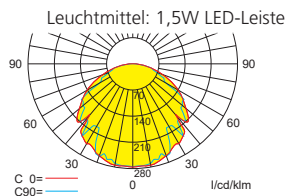

Die Leuchte ist bestückt mit einer 2 Watt LED-Leiste.

Technische Daten

Anschlussklemmen	2 x 2,5 mm ² für Doppelbelegung
Gehäuse/Farbe	Polycarbonat / weiß (Leuchtenhaube klar)
Montageart	Decke- oder Wandmontage (optional Deckeneinbau)
Abmessungen (B x H x T)	239 x 62 x 59 mm
Schutzart	IP54
Schutzklasse	II

Seilmontageset

Lichtverteilungskurven und Leuchtenabstandstabellen (E = 1,25 lx)

Deckenmontage

Systemleuchten für Zentralversorgung

Abstandstabelle ebene Fluchtwege / Tabellenangaben in Meter

Lampenlichtstrom Not (DC)/Netz: 190lm / 190lm