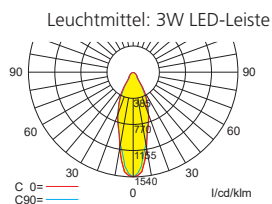

Einzelbatterieleuchten

Abstandstabelle ebene Fluchtwege / Tabellenangaben in Meter

h	7,00	8,00	9,00	10,00	11,00	12,00	13,00	14,00	15,00	16,00	17,00	18,00	19,00	20,00
a	9,50	10,10	10,80	11,40	11,90	12,30	12,70	12,70	12,80	12,50	12,10	11,60	11,00	10,50
b	4,00	4,20	4,40	4,60	4,40	4,30	4,00	3,70	3,30	3,00	2,60	2,00	1,60	0,30
c	9,60	10,50	11,20	11,90	12,30	12,60	12,80	12,80	12,60	12,40	12,20	11,90	11,20	10,60
d	4,20	4,40	4,50	4,50	4,40	4,40	4,10	3,80	3,30	3,10	2,90	2,50	2,00	0,70