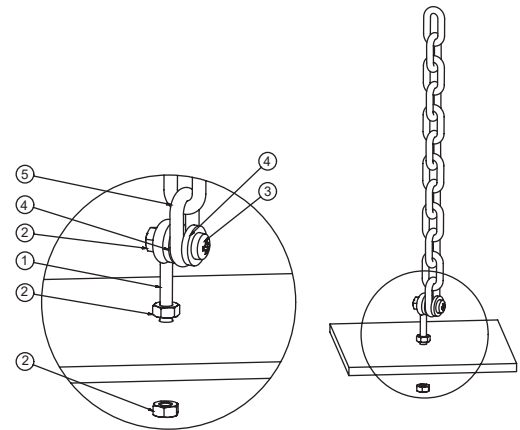

KETTENMONTAGE-SET

CHAIN ASSEMBLY SET

Das Set besteht aus 2 Kettenösen zur Anbringung von Ketten an die Leuchte.

The chain assembly set consists of 2 chain eyes for attaching chains to the luminaire.

Technische Daten / Technical specifications

Material	Edelstahl / Schraube verzinkt / Gewinde M4 x 10
	Stainless steel / screw galvanised / thread M4 x 10
Abmessungen (B x H) Dimensions (W x H)	19 x 24 mm
Abmessungen Öse (Ø)	
Außendurchmesser Outer diameter	10,3 mm
Innendurchmesser Inner diameter	5,6 mm

Artikelnummer
Item no. **551001**

Kette nicht im Lieferumfang enthalten
Chain not included in delivery