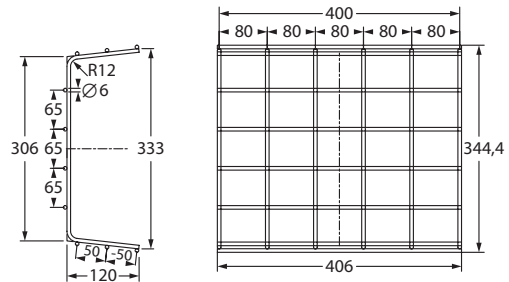

Artikelnummer / Item no.

551003

Alle Kreuzungspunkte punktgeschweißt!
All crossing points are spotwelded!

216 x 259 (ohne Befestigungshalter) x 77 mm
216 x 259 (without fixation) x 77 mm

551025