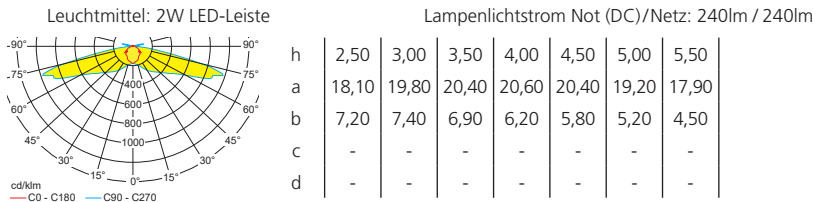

Lichtverteilungskurven und Leuchtenabstandstabellen (E = 1,25 lx)

Systemleuchten für Zentralversorgung

Abstandstabelle ebene Fluchtweg / Tabellenangaben in Meter