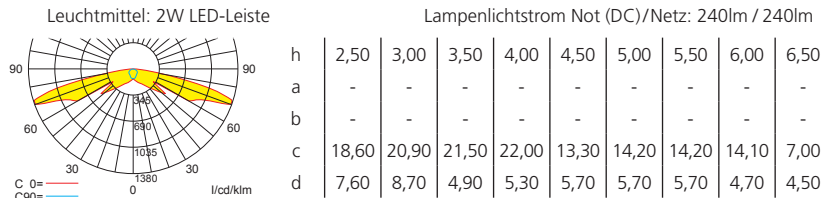

Lichtverteilungskurven und Leuchtenabstandstabellen (E = 1,25 lx)

Systemleuchten für Zentralversorgung

Abstandstabelle ebene Fluchtwege / Tabellenangaben in Meter