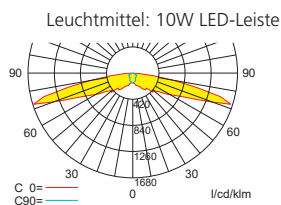

Lampenlichtstrom Not (DC)/Netz: 600lm / 600lm

h	2,50	3,00	3,50	4,00	4,50	5,00	5,50	6,00	6,50	7,00	7,50	8,00	8,50	9,00
a	-	-	-	-	-	-	-	-	-	-	-	-	-	-
b	-	-	-	-	-	-	-	-	-	-	-	-	-	-
c	24,30	26,90	29,50	32,00	34,40	36,40	37,80	38,80	38,30	37,80	36,10	33,20	31,90	30,00
d	10,50	11,70	12,80	13,50	14,20	13,50	12,20	11,40	10,40	9,10	8,60	7,00	5,00	1,00

Lampenlichtstrom Not (DC)/Netz: 1.050lm / 1.050lm

h	2,00	3,00	4,00	5,00	6,00	7,00	8,00	9,00	10,00	11,00	12,00	13,00	14,00	15,00
a	-	-	-	-	-	-	-	-	-	-	-	-	-	-
b	-	-	-	-	-	-	-	-	-	-	-	-	-	-
c	23,80	30,40	35,00	40,90	45,70	49,20	51,40	50,60	47,30	42,70	38,40	36,00	23,00	15,00
d	10,40	13,00	15,60	17,50	18,80	17,30	15,00	12,30	11,40	9,30	9,00	8,50	7,00	5,00