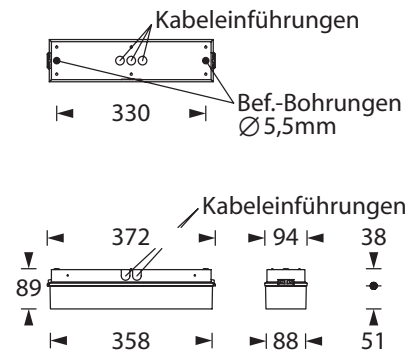

L-PLAST 200 BEL-R

Polycarbonat-Gehäuse mit klarer Leuchtenhaube mit Rast-Optiken zur Fluchtwegausleuchtung für Deckenmontage.

Wahlweise mit 3 Watt, 6 Watt oder 10 Watt LED-Leiste erhältlich.

Auf Anfrage auch Einzelbatterie 8h möglich.

Technische Daten

Anschlussklemmen	2 x 2,5 mm² für Doppelbelegung
Gehäuse/Farbe	Polycarbonat / weiß (Leuchtenhaube klar)
Montageart	Deckenmontage
Abmessungen (B x H x T)	372 x 89 x 94 mm
Schutzart	IP54
Schutzklasse	II

Leuchtmittel	■ Systemleuchten für Zentralversorgung			■ Einzelbatterie-leuchten
	3W LED-Leiste	6W LED-Leiste	10W LED-Leiste	3W LED-Leiste
Lichtstrom	350lm	600lm	1.050lm	350lm (Netz)
Nennbetriebsdauer 1h/3h	-	-	-	350lm (Not)
Lichtstromverhältnis Not (DC)/Netz 1h/3h	-	-	-	100% / 100%
Netzanschlussleistung	6VA	10,3VA	15VA	6VA
Batterie-Stromaufnahme	19mA	27mA	41mA	-
Anschlussspannung	230V 50/60Hz / 220V DC +25/-20%			230V 50/60Hz NiMh-Akku
NiMh-Akku 1h	-	-	-	4,8V 2,0Ah
NiMh-Akku 3h	-	-	-	4,8V 4,2Ah
Temperaturbereich	-10°C bis +40°C			-
Bereitschaftsschaltung	-	-	-	-0°C bis +35°C
Dauerschaltung	-	-	-	-5°C bis +30°C
optional:				
Leuchtschalt- und Überwachungsbaustein	ELC MSÜ3 SET009 SET010 DALI	ELC MSÜ3 SET009 SET010	ELC MSÜ3 SET009 SET010	-
Selbstüberwachung	-	-	-	SELF CHECK
Busüberwachung	-	-	-	SAFELOG Line SAFELOG Wireless

Zubehör

- Ballwurfschutzkorb
- Zentralpendel
- Seilmontageset