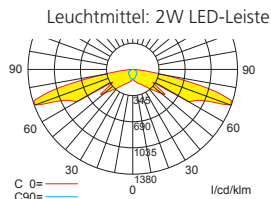

■ Systemleuchten für Zentralversorgung **Fluchtwegausleuchtung**

Abstandstabelle ebene Fluchtwege / Tabellenangaben in Meter

Lampenlichtstrom Not (DC)/Netz: 240lm / 240lm

	h	2,50	3,00	3,50	4,00	4,50	5,00	5,50	6,00	6,50	7,00	7,50	8,00	8,50	9,00	9,50	10,00	10,50	11,00	12,00
a	-	-	-	-	-	-	-	-	-	-	-	-	-	-	-	-	-	-	-	-
b	-	-	-	-	-	-	-	-	-	-	-	-	-	-	-	-	-	-	-	-
c	18,60	20,90	21,50	22,00	13,30	14,20	14,20	14,10	7,00	-	-	-	-	-	-	-	-	-	-	-
d	7,60	8,70	4,90	5,30	5,70	5,70	5,70	4,70	4,50	-	-	-	-	-	-	-	-	-	-	-