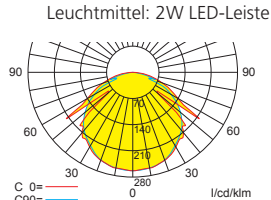

■ Einzelbatterieleuchten **Flächenausleuchtung**

Abstandstabelle ebene Fluchtwege / Tabellenangaben in Meter