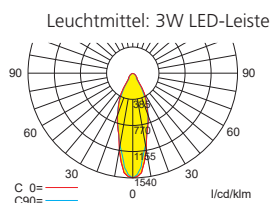

Zubehör

Ballwurfschutzkorb

Zentralpendel

Seilmontageset

Lichtverteilungskurven und Leuchtenabstandstabellen (E = 1,25 lx)

Deckenmontage

Systemleuchten für Zentralversorgung

Abstandstabelle ebene Fluchtwege / Tabellenangaben in Meter