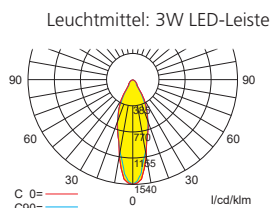

Einzelbatterieeleuchten

Abstandstabelle ebene Fluchtwege / Tabellenangaben in Meter

Lampenlichtstrom Not/Netz: 350lm/350lm – Nennbetriebsdauer: 1h/3h

h	7,00	8,00	9,00	10,00	11,00	12,00	13,00	14,00	15,00	16,00	17,00	18,00	19,00	20,00
a	9,50	10,10	10,80	11,40	11,90	12,30	12,70	12,70	12,80	12,50	12,10	11,60	11,00	10,50
b	4,00	4,20	4,40	4,60	4,40	4,30	4,00	3,70	3,30	3,00	2,60	2,00	1,60	0,30
c	9,60	10,50	11,20	11,90	12,30	12,60	12,80	12,80	12,60	12,40	12,20	11,90	11,20	10,60
d	4,20	4,40	4,50	4,50	4,40	4,40	4,10	3,80	3,30	3,10	2,90	2,50	2,00	0,70