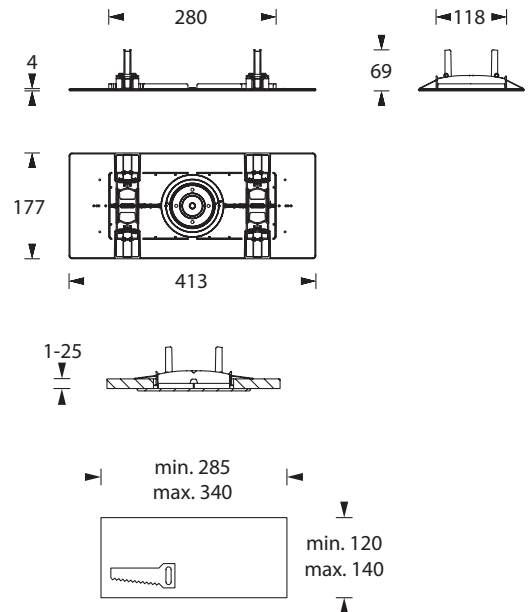

Bestellangaben / Order information

	Artikelnummer / Item no.
Universalabdeckplatte Universal cover plate	551285