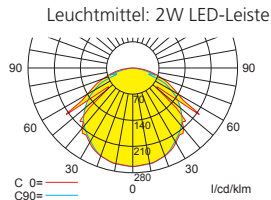

■ Systemleuchten für Zentralversorgung **Flächenausleuchtung**

Abstandstabelle ebene Fluchtwege / Tabellenangaben in Meter

Lampenlichtstrom Not (DC)/Netz: 240lm / 240lm

	h	2,50	3,00	3,50	4,00	4,50	5,00	5,50	6,00	6,50	7,00	7,50	8,00	8,50	9,00	9,50	10,00	10,50	11,00	12,00
a	7,10	7,50	8,10	8,60	8,90	9,20	9,40	9,60	9,70	9,80	-	-	-	-	-	-	-	-	-	-
b	1,80	1,90	1,90	1,90	1,80	1,70	1,60	1,40	1,00	0,40	-	-	-	-	-	-	-	-	-	-
c	7,40	7,80	8,40	6,80	7,20	7,70	8,10	8,90	9,30	9,80	-	-	-	-	-	-	-	-	-	-
d	1,50	1,70	1,90	1,90	1,90	1,70	1,60	1,40	1,00	0,30	-	-	-	-	-	-	-	-	-	-