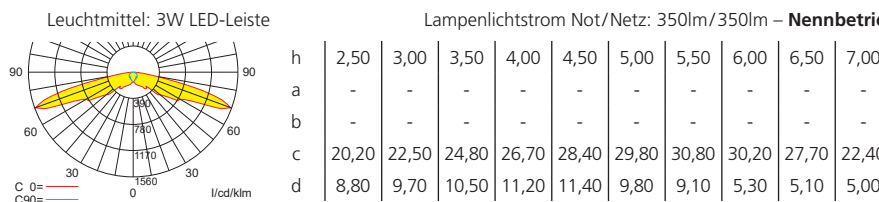

Lichtverteilungskurven und Leuchtenabstandstabellen (E = 1,25 lx)

Systemleuchten für Zentralversorgung

Abstandstabelle ebene Fluchtwege / Tabellenangaben in Meter

Einzelbatterieleuchten

Abstandstabelle ebene Fluchtwege / Tabellenangaben in Meter