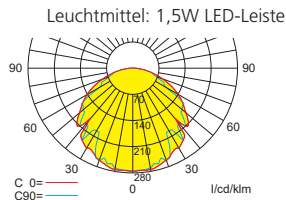

Einzelbatterieleuchten

Abstandstabelle ebene Fluchtwege / Tabellenangaben in Meter