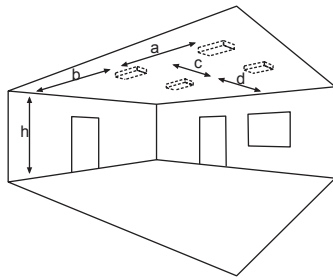

■ Zubehör Systemleuchten und Einzelbatterieeleuchten

Bestell-Nr.	Bezeichnung	Anmerkung	siehe Zubehör
551003	Ballwurfschutzkorb (BxHxT) 406 x 344,4 x 120 mm		S. 339
551038	Zentralpendel 300 mm (mit Vorverdrahtung)		S. 343
551039	Zentralpendel 500 mm (mit Vorverdrahtung)		S. 343
551040	Zentralpendel 1000 mm (mit Vorverdrahtung)		S. 343
551042	Seilmontageset, 2 x 2,5 Meter		S. 344
551043	Seilmontageset, 2 x 7,5 Meter		S. 344
551285	Universalabdeckplatte für Deckenausschnitte		S. 343