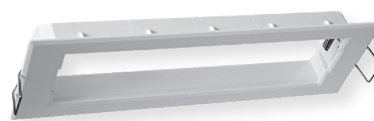

Zubehör

Kettenmontageset

Seilmontageset

Ballwurfschutzkorb

Deckeneinbaurahmen

Lichtverteilungskurven und Leuchtenabstandstabellen (E = 1,25 lx)

Deckenmontage

Einbaurichtung