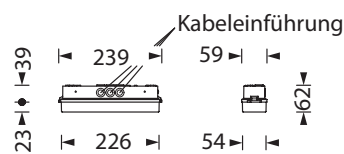

2W
LED

IP54

Farbe / Colour

L-PLAST 250 BEL

Schlankes, ansprechendes Gehäuse aus Polycarbonat mit klarer Haube für Wand- oder Deckenmontage. Schraubenloser, leicht zu handhabender Verschlussmechanismus. Deckeneinbau mit optionalem Deckeneinbaurahmen Wahlweise zur Flächen- oder Fluchtwegausleuchtung.

Die Leuchte ist bestückt mit einer 2 Watt LED-Leiste.

Technische Daten

Anschlussklemmen	2 x 2,5 mm² für Doppelbelegung
Gehäuse/Farbe	Polycarbonat / weiß (Leuchtenhaube klar)
Montageart	Decke- oder Wandmontage (optional Deckeneinbau)
Abmessungen (B x H x T)	239 x 62 x 59 mm
Schutzart	IP54
Schutzklasse	II

Deckeneinbaurahmen

Zubehör

Kettenmontageset
Ballwurfschutzkorb
Seilmontageset
Deckeneinbaurahmen