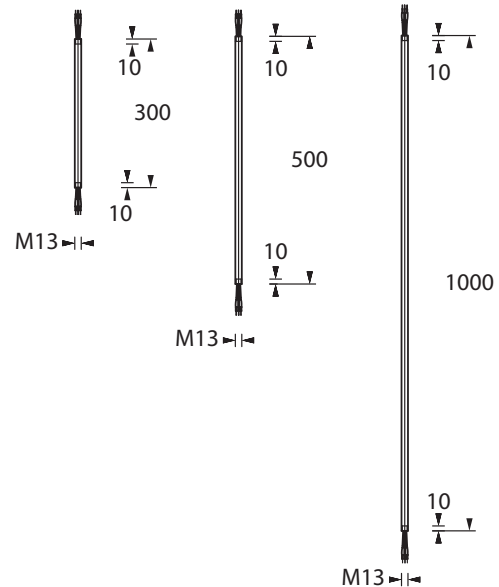

Abmessungen Pendel 1.000 mm

Dimensions length 1.000 mm

(L x Ø) 1.000 x 13 mm, beidseitig M13
(L x Ø) 1.000 x 13 mm, on both sides M13 551040

Verdrahtung

Wiring

(L) 1.250 mm, Kabel 4-adrig, AWG20,
beidseitig 8 mm abisoliert
(L) 1.250 mm, 4-wire cable, AWG20,
8 mm stripped on both sides

Abmessungen Baldachin

Dimensions Canopy

Baldachin (H x Ø) 85 x 60 mm (Außendurchmesser)
Canopy (H x Ø) 85 x 60 mm (outer diameter)

- | | | |
|---|--|----|
|  | 1 - Pendelhaltewinkel pendulum fixture | 1x |
|  | 2 - Deckenbaldachin ceiling baldachin | 1x |
|  | 3 - Metallmutter M13 metal nut M13 | 4x |
|  | 4 - Kunststoffmutter M13 plastic nut M13 | 2x |
|  | 5 - Zahnscheibe M13 serrated washer M13 | 2x |
|  | 6 - Aluminium-/ Kunststoffpendel aluminum-/ plastic pendulum | 1x |
|  | 7 - Ausgleichsscheibe Ø16mm compensation plate | 1x |
|  | 8 - Ausgleichsscheibe Ø19mm compensation plate | 2x |