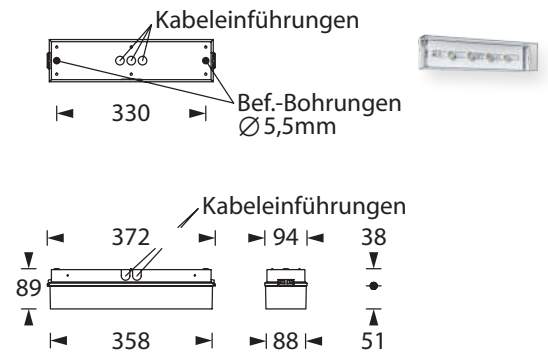

L-PLAST 200 BEL-T

Polycarbonat-Gehäuse mit klarer Leuchtenhaube mit Tiefstrahl-Optiken für hohe Deckenhöhen.

Wahlweise mit 3 Watt, 6 Watt oder 10 Watt LED-Leiste erhältlich.

Technische Daten

Anschlussklemmen	2 x 2,5 mm² für Doppelbelegung
Gehäuse/Farbe	Polycarbonat / weiß (Leuchtenhaube klar)
Montageart	Deckenmontage
Abmessungen (B x H x T)	372 x 89 x 94 mm
Schutzart	IP54
Schutzklasse	II

Leuchtmittel	■ Systemleuchten für Zentralversorgung			■ Einzelbatterie-leuchten
	3W LED-Leiste	6W LED-Leiste	10W LED-Leiste	3W LED-Leiste
Lichtstrom	350lm	600lm	1.050lm	350lm (Netz)
Nennbetriebsdauer 1h/3h	-	-	-	350lm (Not)
Lichtstromverhältnis				
Not (DC)/Netz 1h/3h	-	-	-	100% / 100%
Netzanschlussleistung	6VA	10,3VA	15VA	6VA
Batterie-Stromaufnahme	19mA	27mA	41mA	-
Anschlussspannung	230V 50/60Hz / 220V DC +25/-20%			230V 50/60Hz NiMh-Akku
NiMh-Akku 1h	-	-	-	4,8V 2,0Ah
NiMh-Akku 3h	-	-	-	4,8V 4,2Ah
Temperaturbereich	-10°C bis +40°C			-
Bereitschaftsschaltung	-	-	-	-0°C bis +35°C
Dauerschaltung	-	-	-	-5°C bis +30°C
optional:				
Leuchtenschalt- und Überwachungsbaustein	ELC MSÜ3 SET009 SET010 DALI	ELC MSÜ3 SET009 SET010	ELC MSÜ3 SET009 SET010	-
Selbstüberwachung	-	-	-	SELF CHECK
Busüberwachung	-	-	-	SAFELOG Line SAFELOG Wireless