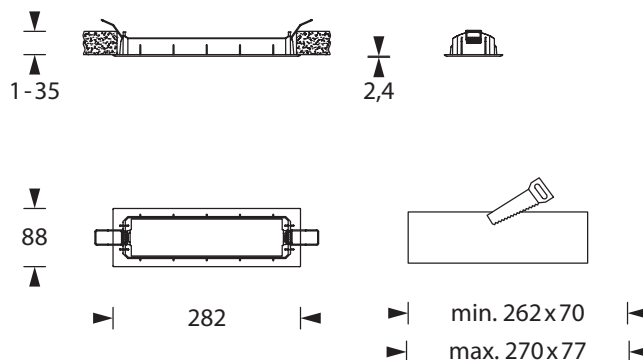

Bestellangaben Order information

	Artikelnummer / Item no.
Einbaurahmen für Zentralbatterieleuchte Einzelbatterieleuchten -SC und -SL	551222
Frame for central battery luminaire single battery luminaire SC and SL	551222
Einbaurahmen für Einzelbatterieleuchten mit Folientaster	551223
Frame for single battery luminaire with membrane key	551223

Leuchte nicht im Lieferumfang enthalten
Luminaire not included in the delivery