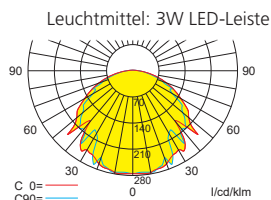

Lampenlichtstrom Not/Netz: 190lm/190lm – Nennbetriebsdauer: 8h

h	2,50	3,00	3,50	4,00	4,50	5,00	5,50	6,00	6,50	7,00
a	7,80	8,50	8,70	8,70	9,00	8,80	8,20	7,40	6,90	6,70
b	3,10	3,10	3,20	2,90	2,30	2,30	2,20	1,60	1,60	1,00
c	8,10	8,60	8,90	9,20	9,10	9,00	8,60	8,60	8,20	7,80
d	3,10	3,30	3,00	3,10	3,00	2,70	2,20	1,60	1,60	0,60