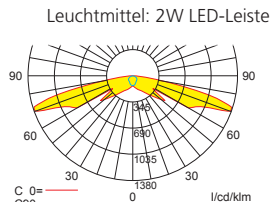

■ Einzelbatterieleuchten **Flächenausleuchtung**

Abstandstabelle ebene Fluchtwege / Tabellenangaben in Meter

Lampenlichtstrom Not/Netz: 240lm/240lm – Nennbetriebsdauer: 1h

	h	2,50	3,00	3,50	4,00	4,50	5,00	5,50	6,00	6,50	7,00	7,50	8,00	8,50	9,00	9,50	10,00	10,50	11,00	12,00
a	7,10	7,50	8,10	8,60	8,90	9,20	9,40	9,60	9,70	9,80	-	-	-	-	-	-	-	-	-	-
b	1,80	1,90	1,90	1,90	1,80	1,70	1,60	1,40	1,00	0,40	-	-	-	-	-	-	-	-	-	-
c	7,40	7,80	8,40	6,80	7,20	7,70	8,10	8,90	9,30	9,80	-	-	-	-	-	-	-	-	-	-
d	1,50	1,70	1,90	1,90	1,90	1,70	1,60	1,40	1,00	0,30	-	-	-	-	-	-	-	-	-	-

Lampenlichtstrom Not/Netz: 105lm/240lm – Nennbetriebsdauer: 3h

	h	2,50	3,00	3,50	4,00	4,50	5,00	5,50	6,00	6,50	7,00	7,50	8,00	8,50	9,00	9,50	10,00	10,50	11,00	12,00
a	5,60	5,90	6,20	6,40	6,50	-	-	-	-	-	-	-	-	-	-	-	-	-	-	-
b	1,20	1,20	1,10	0,80	0,50	-	-	-	-	-	-	-	-	-	-	-	-	-	-	-
c	5,80	4,80	5,30	5,90	6,30	-	-	-	-	-	-	-	-	-	-	-	-	-	-	-
d	1,30	1,20	1,10	0,80	0,50	-	-	-	-	-	-	-	-	-	-	-	-	-	-	-

■ Systemleuchten für Zentralversorgung **Fluchtwegausleuchtung**

Abstandstabelle ebene Fluchtwege / Tabellenangaben in Meter

Lampenlichtstrom Not (DC)/Netz: 240lm / 240lm

	h	2,50	3,00	3,50	4,00	4,50	5,00	5,50	6,00	6,50	7,00	7,50	8,00	8,50	9,00	9,50	10,00	10,50	11,00	12,00
a	-	-	-	-	-	-	-	-	-	-	-	-	-	-	-	-	-	-	-	-
b	-	-	-	-	-	-	-	-	-	-	-	-	-	-	-	-	-	-	-	-
c	18,60	20,90	21,50	22,00	13,30	14,20	14,20	14,10	7,00	-	-	-	-	-	-	-	-	-	-	-
d	7,60	8,70	4,90	5,30	5,70	5,70	5,70	4,70	4,50	-	-	-	-	-	-	-	-	-	-	-

■ Einzelbatterieleuchten **Fluchtwegausleuchtung**

Abstandstabelle ebene Fluchtwege / Tabellenangaben in Meter

Lampenlichtstrom Not/Netz: 240lm/240lm – Nennbetriebsdauer: 1h

	h	2,50	3,00	3,50	4,00	4,50	5,00	5,50	6,00	6,50	7,00	7,50	8,00	8,50	9,00	9,50	10,00	10,50	11,00	12,00
a	-	-	-	-	-	-	-	-	-	-	-	-	-	-	-	-	-	-	-	-
b	-	-	-	-	-	-	-	-	-	-	-	-	-	-	-	-	-	-	-	-
c	18,60	20,90	21,50	22,00	13,30	14,20	14,20	14,10	7,00	-	-	-	-	-	-	-	-	-	-	-
d	7,60	8,70	4,90	5,30	5,70	5,70	5,70	4,70	4,50	-	-	-	-	-	-	-	-	-	-	-