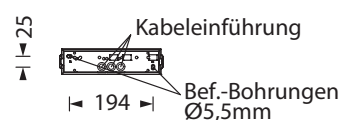

Die Leuchte ist bestückt mit einer 2 Watt LED-Leiste.

Technische Daten

Anschlussklemmen	2 x 2,5 mm ² für Doppelbelegung
Gehäuse/Farbe	Polycarbonat / weiß (Leuchtenhaube klar)
Montageart	Decke- oder Wandmontage (optional Deckeneinbau)
Abmessungen (B x H x T)	239 x 62 x 59 mm
Schutzart	IP54
Schutzklasse	II

Zubehör

Kettenmontageset

Seilmontageset

Ballwurfschutzkorb

Deckeneinbaurahmen

Lichtverteilungskurven und Leuchtenabstandstabellen (E = 1,25 lx)

Deckenmontage

Einbaurichtung