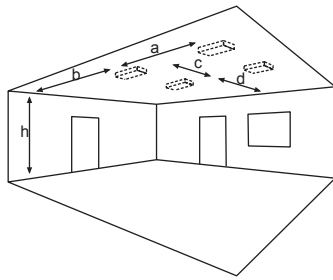

■ Zubehör Systemleuchten und Einzelbatterieleuchten

Bestell-Nr.	Bezeichnung	Anmerkung	siehe Zubehör
551003	Ballwurfschutzkorb (BxHxT) 406 x 344,4 x 120 mm		S. 339
551038	Zentralpendel 300 mm (mit Vorverdrahtung)		S. 343
551039	Zentralpendel 500 mm (mit Vorverdrahtung)		S. 343
551040	Zentralpendel 1000 mm (mit Vorverdrahtung)		S. 343
551042	Seilmontageset, 2 x 2,5 Meter		S. 344
551043	Seilmontageset, 2 x 7,5 Meter		S. 344
551285	Universalabdeckplatte für Deckenausschnitte		S. 343