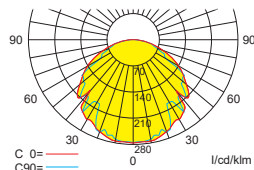

Leuchtmittel: 1,5W LED-Leiste

h	2,50	3,00	3,50	4,00	4,50	5,00	5,50	6,00	6,50	7,00
a	7,80	8,50	8,70	8,70	9,00	8,80	8,20	7,40	6,90	6,70
b	3,10	3,10	3,20	2,90	2,30	2,30	2,20	1,60	1,60	1,00
c	8,10	8,60	8,90	9,20	9,10	9,00	8,60	8,60	8,20	7,80
d	3,10	3,30	3,00	3,10	3,00	2,70	2,20	1,60	1,60	0,60

Lampenlichtstrom Not/Netz: 350lm/350lm – Nennbetriebsdauer: 1h/3h