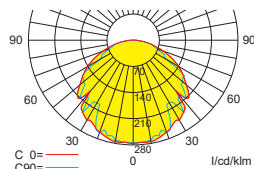

Leuchtmittel: 1,5W LED-Leiste

h	2,50	3,00	3,50	4,00	4,50	5,00	5,50	6,00	6,50	7,00
a	7,80	8,50	8,70	8,70	9,00	8,80	8,20	7,40	6,90	6,70
b	3,10	3,10	3,20	2,90	2,30	2,30	2,20	1,60	1,60	1,00
c	8,10	8,60	8,90	9,20	9,10	9,00	8,60	8,60	8,20	7,80
d	3,10	3,30	3,00	3,10	3,00	2,70	2,20	1,60	1,60	0,60

Lampenlichtstrom Not/Netz: 190lm/190lm – Nennbetriebsdauer: 8h