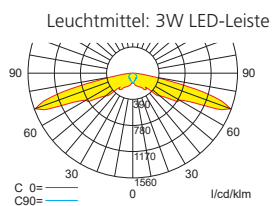

Zubehör

- Ballwurfschutzkorb
- Zentralpendel
- Seilmontageset

Lichtverteilungskurven und Leuchtenabstandstabellen (E = 1,25 lx)

Deckenmontage

Einbaurichtung

Systemleuchten für Zentralversorgung

Abstandstabelle ebene Fluchtwege/Tabellenangaben in Meter