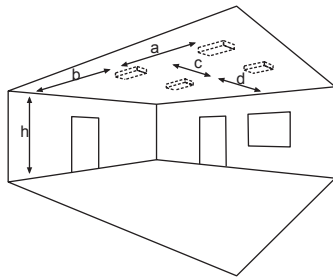

Zubehör Systemleuchten und Einzelbatterieleuchten

Bestell-Nr.	Bezeichnung	Anmerkung	siehe Zubehör
551003	Ballwurfschutzkorb (BxHxT) 406 x 344,4 x 120 mm		S. 339
551038	Zentralpendel 300 mm (mit Vorverdrahtung)		S. 343
551039	Zentralpendel 500 mm (mit Vorverdrahtung)		S. 343
551040	Zentralpendel 1000 mm (mit Vorverdrahtung)		S. 343
551042	Seilmontageset, 2 x 2,5 Meter		S. 344
551043	Seilmontageset, 2 x 7,5 Meter		S. 344
551285	Universalabdeckplatte für Deckenausschnitte		S. 343