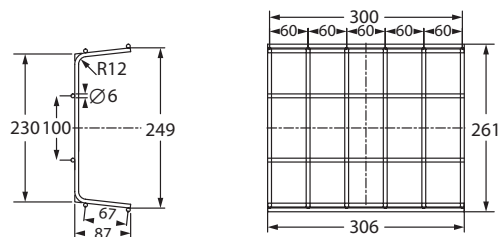

Alle Kreuzungspunkte punktgeschweißt!
All crossing points are spotwelded!