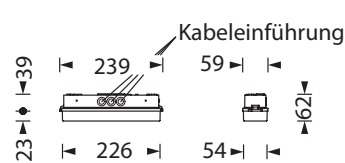

Die Leuchte ist bestückt mit einer 2 Watt LED-Leiste.

Technische Daten

Anschlussklemmen	2 x 2,5 mm ² für Doppelbelegung
Gehäuse/Farbe	Polycarbonat / weiß (Leuchtenhaube klar)
Montageart	Decke- oder Wandmontage (optional Deckeneinbau)
Abmessungen (B x H x T)	239 x 62 x 59 mm
Schutzart	IP54
Schutzklasse	II

Zubehör

Kettenmontageset

Seilmontageset

Ballwurfschutzkorb

Deckeneinbaurahmen

Lichtverteilungskurven und Leuchtenabstandstabellen (E = 1,25 lx)

Deckenmontage

Einbaurichtung