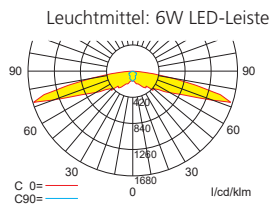

Lampenlichtstrom Not (DC)/Netz: 350lm / 350lm

h	2,50	3,00	3,50	4,00	4,50	5,00	5,50	6,00	6,50	7,00
a	-	-	-	-	-	-	-	-	-	-
b	-	-	-	-	-	-	-	-	-	-
c	20,20	22,50	24,80	26,70	28,40	29,80	30,80	30,20	27,70	22,40
d	8,80	9,70	10,50	11,20	11,40	9,80	9,10	5,30	5,10	5,00