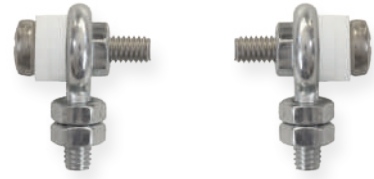

KETTENMONTAGE-SET

CHAIN ASSEMBLY SET

Das Set besteht aus 2 Kettenösen zur Anbringung von Ketten an die Leuchte.

The chain assembly set consists of 2 chain eyes for attaching chains to the luminaire.

Technische Daten / Technical specifications

Material	Edelstahl / Schraube verzinkt / Gewinde M4 x 10
	Stainless steel / screw galvanised / thread M4 x 10
Abmessungen (B x H) Dimensions (W x H)	19 x 24 mm
Abmessungen Öse (Ø)	
Außendurchmesser Outer diameter	10,3 mm
Innendurchmesser Inner diameter	5,6 mm

Artikelnummer
Item no. **551001**

Kette nicht im Lieferumfang enthalten
Chain not included in delivery