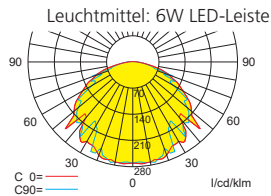

Lampenlichtstrom Not (DC)/Netz: 350lm / 350lm

h	2,50	3,00	3,50	4,00	4,50	5,00	5,50	6,00	6,50	7,00	7,50	8,00	8,50	9,00	9,50	10,00
a	9,50	10,00	10,70	11,50	11,80	12,00	12,20	12,40	12,40	11,90	11,40	9,90	9,50	9,30	9,00	8,10
b	3,80	4,10	4,20	4,30	4,30	4,30	4,10	3,30	3,20	3,30	3,20	2,40	1,70	1,70	1,20	1,00
c	10,00	10,70	11,40	11,90	12,40	12,60	12,80	12,40	12,30	11,30	11,60	11,80	11,40	11,00	10,60	7,80
d	4,00	4,30	4,40	4,50	4,70	4,00	4,10	4,20	4,10	3,50	3,10	2,60	1,60	1,60	1,20	0,50