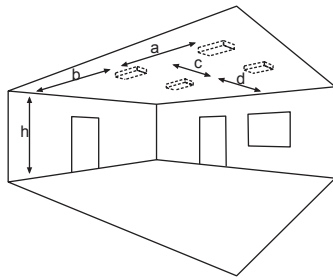

Lichtverteilungskurven und Leuchtenabstandstabellen (E = 1,25 lx)

Systemleuchten für Zentralversorgung

Abstandstabelle ebene Fluchtwege / Tabellenangaben in Meter

Einzelbatteriebeleuchtung

Abstandstabelle ebene Fluchtwege / Tabellenangaben in Meter