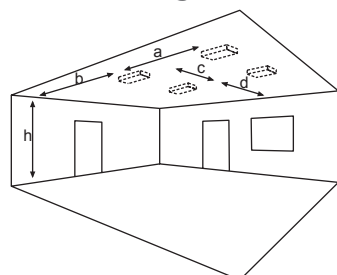

Lichtverteilungskurven und Leuchtenabstandstabellen (E = 1,25 lx)

Deckenmontage