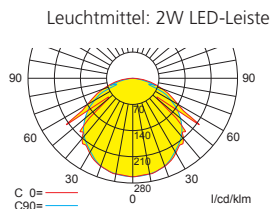

Die Leuchte ist bestückt mit einer 2 Watt LED-Leiste.

Technische Daten

Anschlussklemmen	2 x 2,5 mm ² für Doppelbelegung
Gehäuse/Farbe	Polycarbonat / weiß (Leuchtenhaube klar)
Montageart	Decke- oder Wandmontage (optional Deckeneinbau)
Abmessungen (B x H x T)	239 x 62 x 59 mm
Schutzart	IP54
Schutzklasse	II

Lampenlichtstrom Not (DC)/Netz: 240lm / 240lm

	h	2,50	3,00	3,50	4,00	4,50	5,00	5,50	6,00	6,50	7,00	7,50	8,00	8,50	9,00	9,50	10,00	10,50	11,00	12,00
a	7,10	7,50	8,10	8,60	8,90	9,20	9,40	9,60	9,70	9,80	-	-	-	-	-	-	-	-	-	-
b	1,80	1,90	1,90	1,90	1,80	1,70	1,60	1,40	1,00	0,40	-	-	-	-	-	-	-	-	-	-
c	7,40	7,80	8,40	6,80	7,20	7,70	8,10	8,90	9,30	9,80	-	-	-	-	-	-	-	-	-	-
d	1,50	1,70	1,90	1,90	1,90	1,70	1,60	1,40	1,00	0,30	-	-	-	-	-	-	-	-	-	-

■ Einzelbatterieleuchten **Flächenausleuchtung**

Abstandstabelle ebene Fluchtwege / Tabellenangaben in Meter

Lampenlichtstrom Not/Netz: 240lm/240lm – Nennbetriebsdauer: 1h

	h	2,50	3,00	3,50	4,00	4,50	5,00	5,50	6,00	6,50	7,00	7,50	8,00	8,50	9,00	9,50	10,00	10,50	11,00	12,00
a	7,10	7,50	8,10	8,60	8,90	9,20	9,40	9,60	9,70	9,80	-	-	-	-	-	-	-	-	-	-
b	1,80	1,90	1,90	1,90	1,80	1,70	1,60	1,40	1,00	0,40	-	-	-	-	-	-	-	-	-	-
c	7,40	7,80	8,40	6,80	7,20	7,70	8,10	8,90	9,30	9,80	-	-	-	-	-	-	-	-	-	-
d	1,50	1,70	1,90	1,90	1,90	1,70	1,60	1,40	1,00	0,30	-	-	-	-	-	-	-	-	-	-