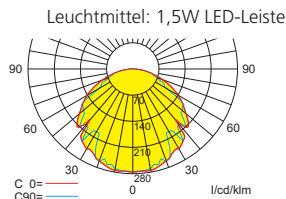

Lampenlichtstrom Not (DC)/Netz: 600lm / 600lm

h	2,00	3,00	4,00	5,00	6,00	7,00	8,00	9,00	10,00	11,00	12,00
a	10,40	12,30	13,40	15,10	16,00	16,50	16,80	15,90	15,10	12,70	12,00
b	4,30	4,90	5,70	5,80	5,90	5,50	4,30	4,30	3,50	2,40	2,20
c	10,70	12,90	14,40	15,50	16,50	17,00	16,80	15,30	15,70	15,20	14,50
d	4,40	5,20	5,70	6,00	6,20	5,50	5,60	4,80	3,90	2,20	2,20

Lampenlichtstrom Not (DC)/Netz: 1.050lm / 1.050lm

h	2,00	3,00	4,00	5,00	6,00	7,00	8,00	9,00	10,00	11,00	12,00	13,00	14,00	15,00	16,00	17,00
a	11,10	13,90	16,10	17,00	18,70	19,90	20,30	21,10	21,50	20,30	19,10	16,30	15,40	15,70	13,90	
b	4,50	5,60	6,40	7,20	7,30	7,60	7,60	7,10	5,70	5,50	5,70	4,40	3,30	1,50	1,20	1,00
c	11,50	14,80	16,90	18,30	19,50	20,60	21,40	21,80	21,50	21,10	19,70	20,20	19,50	18,80	17,90	13,60
d	4,60	6,10	6,70	7,30	7,60	7,80	6,90	7,10	7,20	6,90	5,60	4,80	2,90	1,40	1,20	1,00

Einzelbatterieleuchten

Abstandstabelle ebene Fluchtwege / Tabellenangaben in Meter

Lampenlichtstrom Not/Netz: 190lm/190lm – Nennbetriebsdauer: 1h/3h

h	2,50	3,00	3,50	4,00	4,50	5,00	5,50	6,00	6,50	7,00
a	7,80	8,50	8,70	8,70	9,00	8,80	8,20	7,40	6,90	6,70
b	3,10	3,10	3,20	2,90	2,30	2,30	2,20	1,60	1,60	1,00
c	8,10	8,60	8,90	9,20	9,10	9,00	8,60	8,60	8,20	7,80
d	3,10	3,30	3,00	3,10	3,00	2,70	2,20	1,60	1,60	0,60