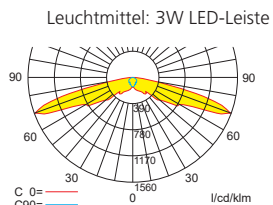

Einzelbatterieeleuchten

Abstandstabelle ebene Fluchtwege/Tabellenangaben in Meter

Lampenlichtstrom Not/Netz: 350lm/350lm – Nennbetriebsdauer: 1h/3h

h	2,50	3,00	3,50	4,00	4,50	5,00	5,50	6,00	6,50	7,00
a	-	-	-	-	-	-	-	-	-	-
b	-	-	-	-	-	-	-	-	-	-
c	20,20	22,50	24,80	26,70	28,40	29,80	30,80	30,20	27,70	22,40
d	8,80	9,70	10,50	11,20	11,40	9,80	9,10	5,30	5,10	5,00