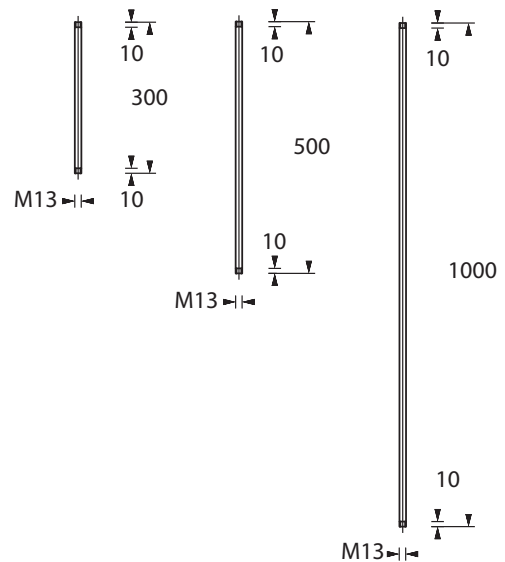

Abmessungen Pendel 1.000 mm

Dimensions length 1.000 mm

(L x Ø)	1.000 x 13 mm, beidseitig M13	551010
(L x Ø)	1.000 x 13 mm, on both sides M13	

Abmessungen Baldachin

Dimensions Canopy

Baldachin (H x Ø)	85 x 60 mm (Außendurchmesser)
Canopy (H x Ø)	85 x 60 mm (outer diameter)