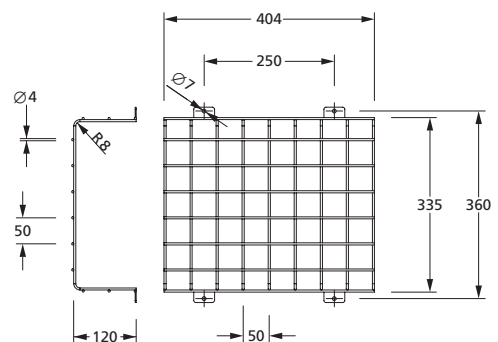

BALLWURFSCHUTZKORB WIRE GUARD

Ballwurfschutzkorb für Leuchten zur Wand- und Deckenaufbaumontage

Stabiler Ballwurfschutzkorb aus Stahl-Drahtgeflecht, pulverbeschichtet in weiß. 4 Befestigungslaschen für Wand- oder Deckenmontage.

Der Ballwurfschutzkorb ist als Zubehör separat zu bestellen.

Wire guard for luminaires for wall and ceiling mounting

Stable wire guard made of steel wire mesh, powder-coated in white. 4 fastening lugs for wall or ceiling mounting.

The wire guard has to be ordered separately as accessory.

Leuchte nicht im Lieferumfang enthalten.
Luminaire is not included in the scope of delivery.

Technische Daten / Technical specifications

Drahtgeflecht/ Farbe	weiß
Wire mesh/Colour	white

Bestellangaben / Order information

Abmessungen (B x H x T) / Dimensions (W x H x D)

204 x 225 (ohne Befestigungslaschen) x 75 mm
204 x 225 (without fastening lugs) x 75 mm

Artikelnummer / Item no.

551052

304 x 250 (ohne Befestigungslaschen) x 90 mm
304 x 250 (without fastening lugs) x 90 mm

551053

404 x 335 (ohne Befestigungslaschen) x 120 mm
404 x 335 (without fastening lugs) x 120 mm

551054