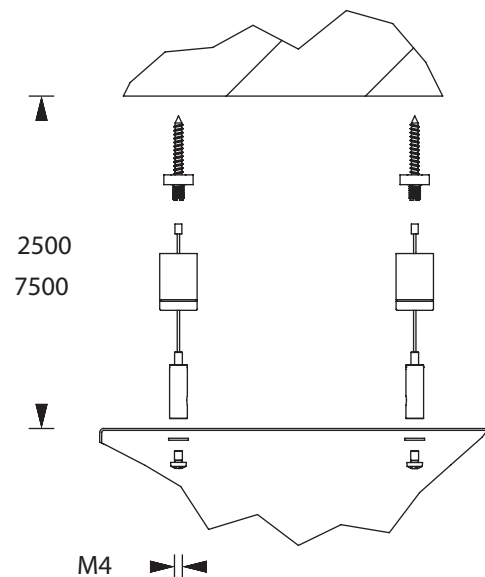

SEILMONTAGE-SETS CABLE ASSEMBLY SETS

Seilmontageset in zwei verschiedenen Längen, ausgestattet mit hochwertigen Grippern und Symmetrierungswinkeln für Leuchten mit asymmetrischer Gewichtsverteilung.

Cable assembly set in two different lengths, equipped with high-quality grippers and symmetry brackets for luminaires with asymmetrical weight distribution.

Technische Daten / Technical specifications

Material	Nickel / Zink Nickel / Zinc
Abmessungen Seil (L) Dimensions Cable (L)	2,5 m oder 7,5 m 2.5 m or 7.5 m
Artikelnummer Item no.	Seilmontageset (incl. 2 x 2,5 m Stahlseil) Cable mounting set (incl. 2 x 2.5 m steel cable) 551042
Artikelnummer Item no.	Seilmontageset (incl. 2 x 7,5 m Stahlseil) Cable mounting set (incl. 2 x 7.5 m steel cable) 551043

1 Set = 2 Seile mit Anbringungsmaterial
1 Set = 2 cables with mounting material

1 Set = 2 Seile mit Anbringungsmaterial
1 Set = 2 cables with mounting material

UNIVERSALABDECKPLATTE UNIVERSAL COVER PLATE