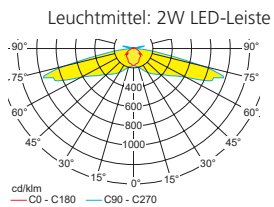

Die Leuchte ist bestückt mit einer 2 Watt LED-Leiste.

Technische Daten

Anschlussklemmen	2 x 2,5 mm ² für Doppelbelegung
Gehäuse/Farbe	Polycarbonat / weiß (Leuchtenhaube klar)
Montageart	Decke- oder Wandmontage (optional Deckeneinbau)
Abmessungen (B x H x T)	239 x 62 x 59 mm
Schutzart	IP54
Schutzklasse	II

Abstandstabelle ebene Fluchtwege / Tabellenangaben in Meter

Lampenlichtstrom Not (DC)/Netz: 240lm / 240lm

h	2,50	3,00	3,50	4,00	4,50	5,00	5,50	6,00	6,50	7,00	7,50	8,00	8,50	9,00	9,50	10,00	10,50	11,00	12,00
a	18,10	19,80	20,40	20,60	20,40	19,20	17,90	-	-	-	-	-	-	-	-	-	-	-	-
b	7,20	7,40	6,90	6,20	5,80	5,20	4,50	-	-	-	-	-	-	-	-	-	-	-	-
c	-	-	-	-	-	-	-	-	-	-	-	-	-	-	-	-	-	-	-
d	-	-	-	-	-	-	-	-	-	-	-	-	-	-	-	-	-	-	-

■ Einzelbatterieleuchten

Abstandstabelle ebene Fluchtwege / Tabellenangaben in Meter

Lampenlichtstrom Not/Netz: 240lm/240lm – Nennbetriebsdauer: 1h

h	2,50	3,00	3,50	4,00	4,50	5,00	5,50	6,00	6,50	7,00	7,50	8,00	8,50	9,00	9,50	10,00	10,50	11,00	12,00
a	18,10	19,80	20,40	20,60	20,40	19,20	17,90	-	-	-	-	-	-	-	-	-	-	-	-
b	7,20	7,40	6,90	6,20	5,80	5,20	4,50	-	-	-	-	-	-	-	-	-	-	-	-
c	-	-	-	-	-	-	-	-	-	-	-	-	-	-	-	-	-	-	-
d	-	-	-	-	-	-	-	-	-	-	-	-	-	-	-	-	-	-	-