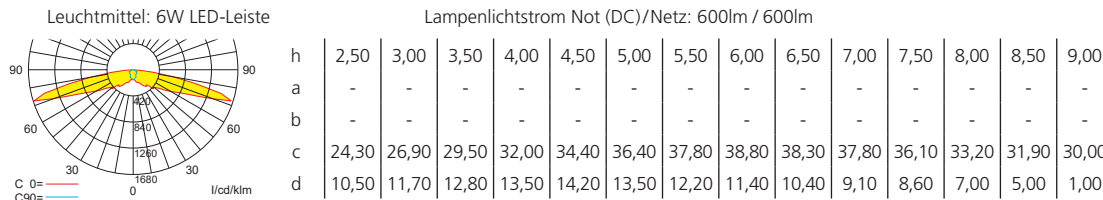

Lichtverteilungskurven und Leuchtenabstandstabellen (E = 1,25 lx)

Systemleuchten für Zentralversorgung

Abstandstabelle ebene Fluchtwege / Tabellenangaben in Meter