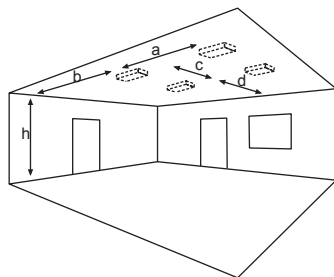

Lichtverteilungskurven und Leuchtenabstandstabellen (E = 1,25 lx)

Systemleuchten für Zentralversorgung

Abstandstabelle ebene Fluchtwege / Tabellenangaben in Meter

Einzelbatterieleuchten

Abstandstabelle ebene Fluchtwege / Tabellenangaben in Meter