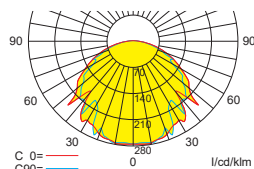

Leuchtmittel: 3W LED-Leiste

h	2,50	3,00	3,50	4,00	4,50	5,00	5,50	6,00	6,50	7,00	7,50	8,00	8,50	9,00	9,50	10,00
a	9,50	10,00	10,70	11,50	11,80	12,00	12,20	12,40	12,40	11,90	11,40	9,90	9,50	9,30	9,00	8,10
b	3,80	4,10	4,20	4,30	4,30	4,30	4,10	3,30	3,20	3,30	3,20	2,40	1,70	1,70	1,20	1,00
c	10,00	10,70	11,40	11,90	12,40	12,60	12,80	12,40	12,30	11,30	11,60	11,80	11,40	11,00	10,60	7,80
d	4,00	4,30	4,40	4,50	4,70	4,00	4,10	4,20	4,10	3,50	3,10	2,60	1,60	1,60	1,20	0,50