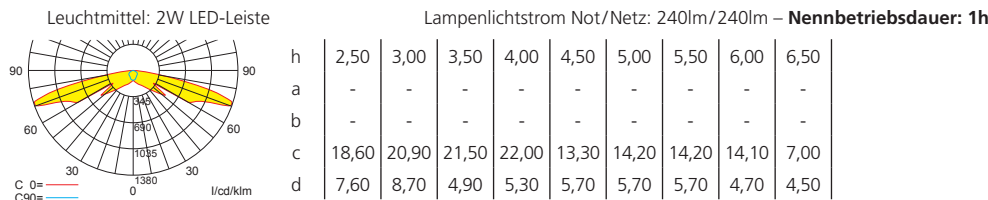

Lichtverteilungskurven und Leuchtenabstandstabellen (E = 1,25 lx)

Systemleuchten für Zentralversorgung

Abstandstabelle ebene Fluchtwege / Tabellenangaben in Meter

Einzelbatteriebeleuchtung

Abstandstabelle ebene Fluchtwege / Tabellenangaben in Meter