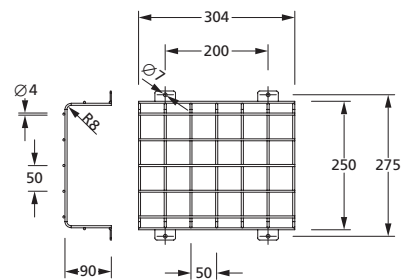

BALLWURFSCHUTZKORB WIRE GUARD

Ballwurfschutzkorb für Leuchten zur Wand- und Deckenaufbaumontage

Stabiler Ballwurfschutzkorb aus Stahl-Drahtgeflecht, pulverbeschichtet in weiß. 4 Befestigungslaschen für Wand- oder Deckenmontage.

Der Ballwurfschutzkorb ist als Zubehör separat zu bestellen.

Wire guard for luminaires for wall and ceiling mounting

Stable wire guard made of steel wire mesh, powder-coated in white. 4 fastening lugs for wall or ceiling mounting.

The wire guard has to be ordered separately as accessory.

Leuchte nicht im Lieferumfang enthalten.
Luminaire is not included in the scope of delivery.

Technische Daten / Technical specifications

Drahtgeflecht/ Farbe	weiß
Wire mesh/Colour	white

Bestellangaben / Order information

Abmessungen (B x H x T) / Dimensions (W x H x D)

204 x 225 (ohne Befestigungslaschen) x 75 mm
204 x 225 (without fastening lugs) x 75 mm

Artikelnummer / Item no.

551052

304 x 250 (ohne Befestigungslaschen) x 90 mm
304 x 250 (without fastening lugs) x 90 mm

551053

404 x 335 (ohne Befestigungslaschen) x 120 mm
404 x 335 (without fastening lugs) x 120 mm

551054