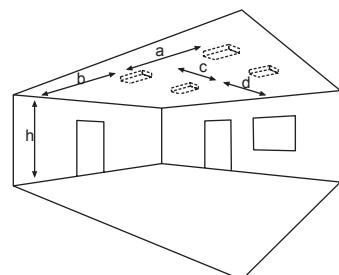

Lichtverteilungskurven und Leuchtenabstandstabellen (E = 1,25 lx)

Deckenmontage