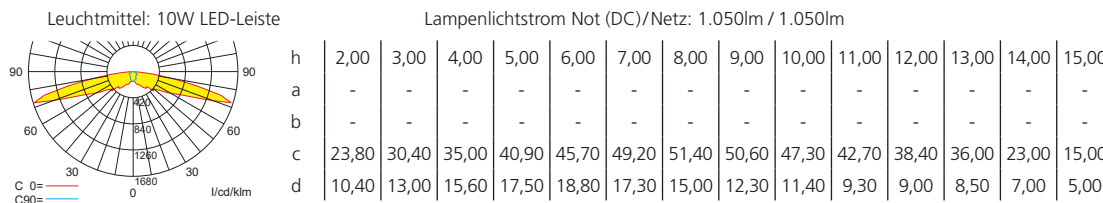

Lichtverteilungskurven und Leuchtenabstandstabellen (E = 1,25 lx)

Systemleuchten für Zentralversorgung

Abstandstabelle ebene Fluchtwege / Tabellenangaben in Meter