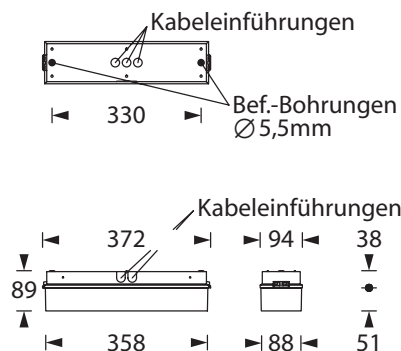

Technische Daten

Anschlussklemmen	2 x 2,5 mm² für Doppelbelegung
Gehäuse/Farbe	Polycarbonat / weiß (Leuchtenhaube klar)
Montageart	Decken- und Wandmontage
Abmessungen (B x H x T)	372 x 89 x 94 mm
Schutzart	IP54
Schutzklasse	II

Leuchtmittel	■ Systemleuchten für Zentralversorgung				■ Einzelbatterie-leuchten	
	1,5W LED-Leiste	3W LED-Leiste	6W LED-Leiste	10W LED-Leiste	1,5W LED-Leiste	3W LED-Leiste
Lichtstrom	190lm	350lm	600lm	1.050lm	190lm (Netz)	350lm (Netz)
Nennbetriebsdauer 1h/3h	-	-	-	-	190lm (Not)	350lm (Not)
Nennbetriebsdauer 8h	-	-	-	-	190lm (Not)	-
Lichtstromverhältnis						
Not (DC)/Netz 1h/3h	-	-	-	-	100%/100%	100%/100%
Not (DC)/Netz 8h	-	-	-	-	100%/100%	-
Netzanschlussleistung	5VA	6VA	10,3VA	15VA	5VA	6VA
Batterie-Stromaufnahme	12mA	19mA	27mA	41mA	-	-
Anschlussspannung	230V 50/60Hz / 220V DC +25/-20%				230V 50/60Hz NiMh-Akku	
NiMh-Akku 1h	-	-	-	-	4,8V 2,0Ah	4,8V 2,0Ah
NiMh-Akku 3h	-	-	-	-	4,8V 2,0Ah	4,8V 4,2Ah
NiMh-Akku 8h	-	-	-	-	4,8V 4,2Ah	-
Temperaturbereich	-10°C bis +40°C				-	-
Bereitschaftsschaltung	-	-	-	-	-0°C bis +35°C	-
Dauerschaltung	-	-	-	-	-5°C bis +30°C	-
optional:						
Leuchtschalt- und Überwachungsbaustein	ELC MSÜ3 SET009 SET010	ELC MSÜ3 SET009 SET010	ELC MSÜ3 SET009 SET010	ELC MSÜ3 SET009 SET010	-	-
	DALI					
Selbstüberwachung	-	-	-	-	SELF CHECK	
Busüberwachung	-	-	-	-	SAFELOG Line SAFELOG Wireless