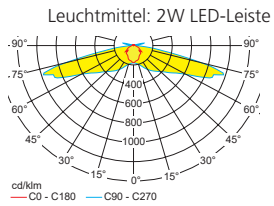

Die Leuchte ist bestückt mit einer 2 Watt LED-Leiste.

Technische Daten

Anschlussklemmen	2 x 2,5 mm ² für Doppelbelegung
Gehäuse/Farbe	Polycarbonat / weiß (Leuchtenhaube klar)
Montageart	Decke- oder Wandmontage (optional Deckeneinbau)
Abmessungen (B x H x T)	239 x 62 x 59 mm
Schutzart	IP54
Schutzklasse	II

Abstandstabelle ebene Fluchtwege / Tabellenangaben in Meter

Lampenlichtstrom Not (DC)/Netz: 240lm / 240lm

h	2,50	3,00	3,50	4,00	4,50	5,00	5,50	6,00	6,50	7,00	7,50	8,00	8,50	9,00	9,50	10,00	10,50	11,00	12,00
a	18,10	19,80	20,40	20,60	20,40	19,20	17,90	-	-	-	-	-	-	-	-	-	-	-	-
b	7,20	7,40	6,90	6,20	5,80	5,20	4,50	-	-	-	-	-	-	-	-	-	-	-	-
c	-	-	-	-	-	-	-	-	-	-	-	-	-	-	-	-	-	-	-
d	-	-	-	-	-	-	-	-	-	-	-	-	-	-	-	-	-	-	-

■ Einzelbatterieleuchten

Abstandstabelle ebene Fluchtwege / Tabellenangaben in Meter

Lampenlichtstrom Not/Netz: 240lm/240lm – Nennbetriebsdauer: 1h

h	2,50	3,00	3,50	4,00	4,50	5,00	5,50	6,00	6,50	7,00	7,50	8,00	8,50	9,00	9,50	10,00	10,50	11,00	12,00
a	18,10	19,80	20,40	20,60	20,40	19,20	17,90	-	-	-	-	-	-	-	-	-	-	-	-
b	7,20	7,40	6,90	6,20	5,80	5,20	4,50	-	-	-	-	-	-	-	-	-	-	-	-
c	-	-	-	-	-	-	-	-	-	-	-	-	-	-	-	-	-	-	-
d	-	-	-	-	-	-	-	-	-	-	-	-	-	-	-	-	-	-	-