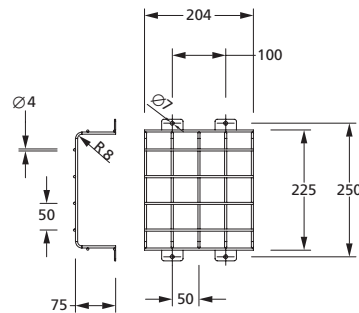

Bestellangaben / Order information

Abmessungen (B x H x T) / Dimensions (W x H x D)

204 x 225 (ohne Befestigungslaschen) x 75 mm
204 x 225 (without fastening lugs) x 75 mm

Artikelnummer / Item no.

551052

304 x 250 (ohne Befestigungslaschen) x 90 mm
304 x 250 (without fastening lugs) x 90 mm