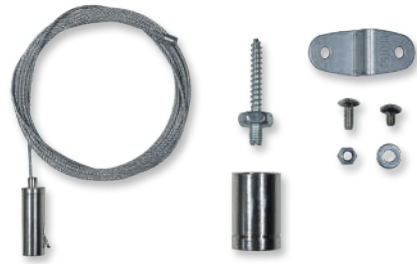

SEILMONTAGE-SETS CABLE ASSEMBLY SETS

Seilmontageset in zwei verschiedenen Längen, ausgestattet mit hochwertigen Grippern und Symmetrierungswinkeln für Leuchten mit asymmetrischer Gewichtsverteilung.

Cable assembly set in two different lengths, equipped with high-quality grippers and symmetry brackets for luminaires with asymmetrical weight distribution.

Technische Daten / Technical specifications

Material	Nickel / Zink Nickel / Zinc
Abmessungen Seil (L) Dimensions Cable (L)	2,5 m oder 7,5 m 2.5 m or 7.5 m
Artikelnummer Item no.	Seilmontageset (incl. 2 x 2,5 m Stahlseil) Cable mounting set (incl. 2 x 2.5 m steel cable) 551042
Artikelnummer Item no.	Seilmontageset (incl. 2 x 7,5 m Stahlseil) Cable mounting set (incl. 2 x 7.5 m steel cable) 551043