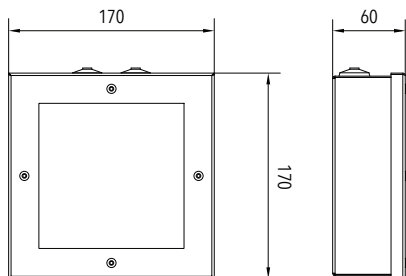

OPTIONEN | OPTIONS

SYMMETRISCH (SO)

ASYMMETRISCH (AO)

V2A

SPLITTERGESCHÜTZT

SONDERFARBEN

ZUBEHÖR | ACCESSORIES

Bezeichnung designation	Art.-Nr. item no
Einbaurahmen, weiß mounting frame, white	1219000021
Einbaurahmen, Edelstahl mounting frame, stainless steel	1219000020
Wandhalter, weiß wall brackets, white	1219000022
Wandhalter, Edelstahl wall brackets, stainless steel	5110000307

MABE | DIMENSION (mm)

optional: Ausführung in Edelstahl
option: finish in stainless steel

PROJEKTIERUNGSHILFEN | PROJECT PLANNING HELPS

CPS LPS Zentralbatterieleuchte | central battery luminaire

KASTRA Z SO 588 lm KASTRA Z AO 550 lm

SC LC Einzelbatterieleuchte | single battery luminaire

KASTRA E SO 305 lm / 3 h KASTRA E AO 261 lm / 3 h

Höhe height [m]	Abstand DA distances DA [m]			Höhe height [m]	Abstand DA distances DA [m]				
	H	A			H	A	B	C	
2,0	3,20	6,90		2,0	6,90	12,90	6,70	2,60	
2,5	3,70	7,90		2,5	7,60	15,90	7,30	2,80	
3,0	4,20	8,90		3,0	8,20	17,90	7,60	2,80	
3,5	4,60	9,90		3,5	8,60	19,90	7,90	2,80	
4,0	4,90	10,90		4,0	7,80	22,90	8,10	2,80	
5,0	5,20	12,90		5,0	6,80	23,40	8,10	2,40	
6,0	4,40	13,90		6,0	5,10	20,90	7,70	1,80	
7,0	2,90	14,30							