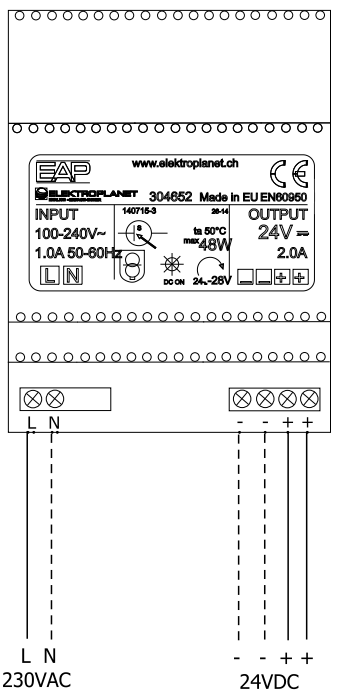

1 2 3 4 5 6 7 8 9

A
B
C
D
E
F

A
B
C
D
E
F

Für Wetterstation

Sicherung: _____

Datum	Name	Index	 Industriestrasse 2 CH-8335 Hittnau +41 44 950 10 10 www.elektroplanet.ch +41 44 950 10 44 info@elektroplanet.ch	Projekt	Anlage	Projekt Nr.	10126
04.11.2019	OG	RR		EAP10126		Schema Nr.	
				EAP Automation		Blatt Nr.	1 / 1
				Netzteil PSM 24V 2A