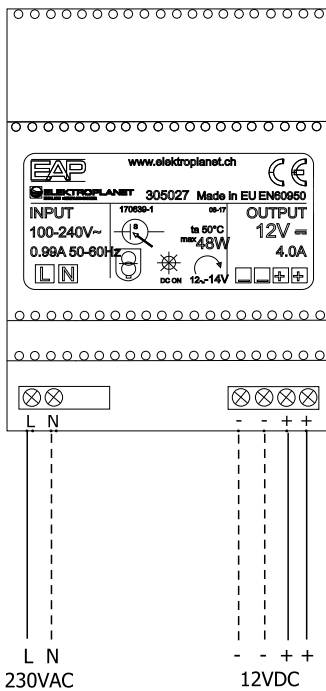

1 2 3 4 5 6 7 8 9

A
B
C
D
E
F

A
B
C
D
E
F

Sicherung: _____

Datum	Name	Index	 Industriestrasse 2 CH-8335 Hittnau +41 44 950 10 10 www.elektroplanet.ch +41 44 950 10 44 info@elektroplanet.ch	Projekt	Anlage	Projekt Nr.	10349
04.11.2019	OG	RR		EAP10349		Schema Nr.	
				EAP Automation		Blatt Nr.	1 / 1
				Netzteil PSM 12V 4A