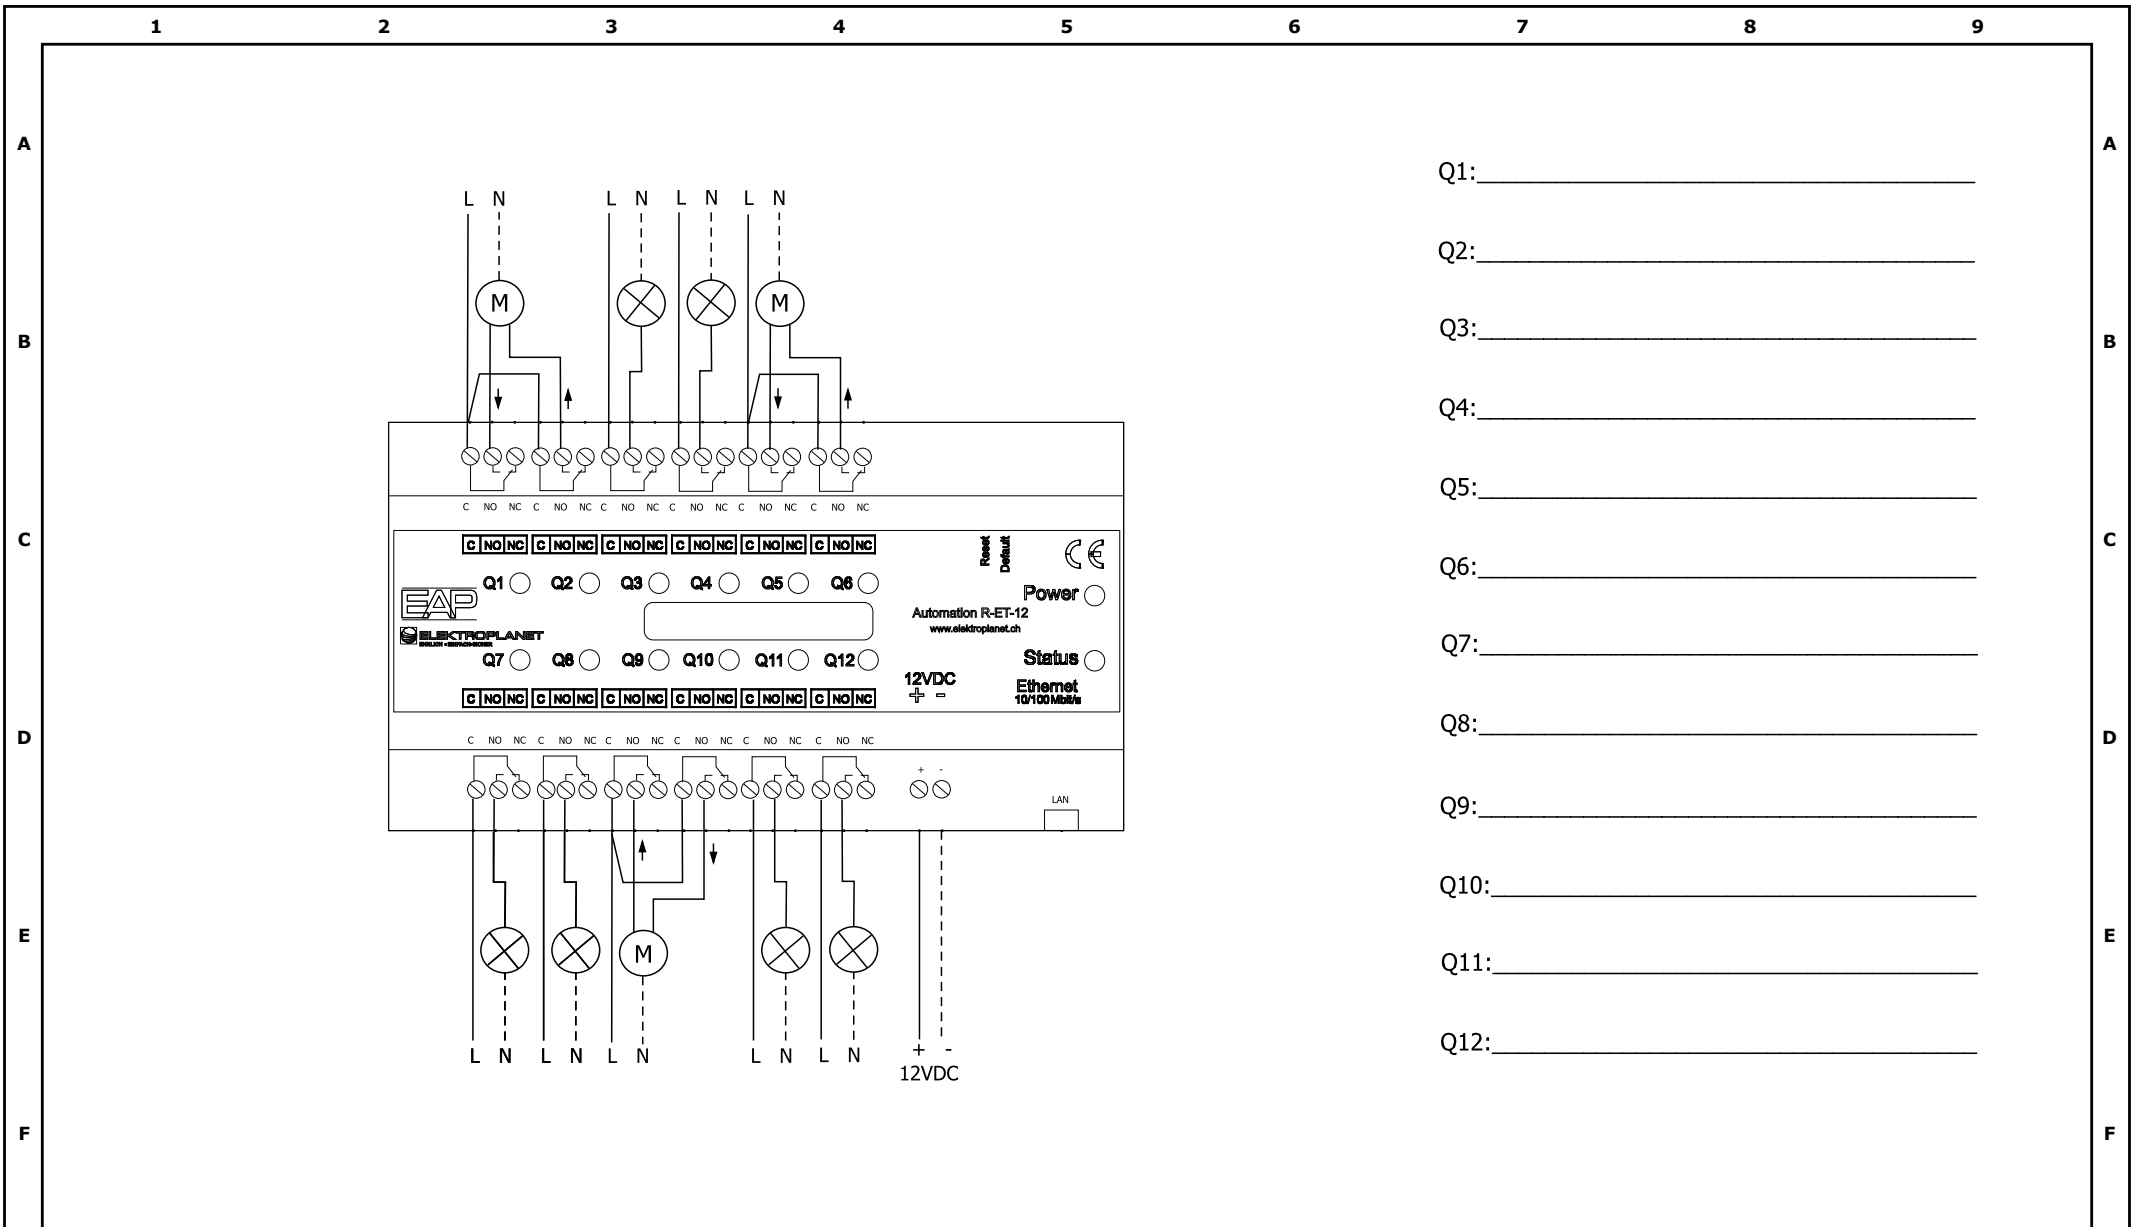

Q1: \_\_\_\_\_

Q2: \_\_\_\_\_

Q3: \_\_\_\_\_

Q4: \_\_\_\_\_

Datum	Name	Index	 Industriestrasse 2 CH-8335 Hittnau +41 44 950 10 10 www.elektroplanet.ch +41 44 950 10 44 info@elektroplanet.ch	Projekt EAP10402 EAP Automation Relais 4 Kanal R-ET-4	Anlage	Projekt Nr.	10402
18.10.2019	OG	RR				Schema Nr.	
						Blatt Nr.	1 / 1