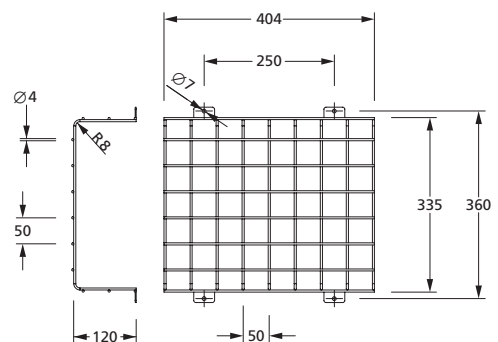

BALLWURFSCHUTZKORB WIRE GUARD

Ballwurfschutzkorb für Leuchten zur Wand- und Deckenaufbaumontage

Stabiler Ballwurfschutzkorb aus Stahl-Drahtgeflecht, pulverbeschichtet in weiß. 4 Befestigungslaschen für Wand- oder Deckenmontage.

Der Ballwurfschutzkorb ist als Zubehör separat zu bestellen.

Wire guard for luminaires for wall and ceiling mounting

Stable wire guard made of steel wire mesh, powder-coated in white. 4 fastening lugs for wall or ceiling mounting.

The wire guard has to be ordered separately as accessory.

Leuchte nicht im Lieferumfang enthalten.
Luminaire is not included in the scope of delivery.

Technische Daten / Technical specifications

Drahtgeflecht/ Farbe   weiß
Wire mesh/Colour   white

Bestellangaben / Order information

Abmessungen (B x H x T) / Dimensions (W x H x D)

204 x 225 (ohne Befestigungslaschen) x 75 mm
204 x 225 (without fastening lugs) x 75 mm

Artikelnummer / Item no.

551052

304 x 250 (ohne Befestigungslaschen) x 90 mm
304 x 250 (without fastening lugs) x 90 mm

551053

404 x 335 (ohne Befestigungslaschen) x 120 mm
404 x 335 (without fastening lugs) x 120 mm

551054