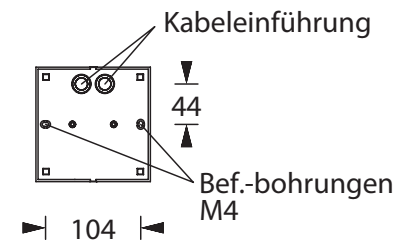

BEAM 125R-PC

Kompaktes, ansprechendes Polycarbonat-Gehäuse mit rund geformter Optikmulde. Schraubenloser Leuchten-Verschluss durch Einrastmechanismus.

Ausführung für Deckenaufbaumontage mit einer Hochleistungs-LED (Schaltungsart: Bereitschaftsschaltung) und gegossener Acryloptik zur Flächenausleuchtung durch kreisförmige Lichtlenkcharakteristik oder Fluchtwegausleuchtung durch rechteckige Lichtlenkcharakteristik.

Technische Daten

Anschlussklemmen	2 x 2,5 mm² für Doppelbelegung
Gehäuse/Farbe	
Oberteil	Polycarbonat / weiß
Unterteil	Polycarbonat / weiß
Montageart	Deckenaufbaumontage
Abmessungen (B x H x T)	125 x 37 x 125 mm
Schutzart	IP40
Schutzklasse	II

Leuchtmittel	■ Systemleuchten für Zentralversorgung	■ Einzelbatterie-leuchten
	3W LED	3W LED
Lichtstrom	280lm	120lm (Netz)
Nennbetriebsdauer 1h/3h	-	280lm (Not)
Nennbetriebsdauer 8h	-	120lm (Not)
Lichtstromverhältnis		
Not (DC)/Netz 1h/3h	-	100%/45%
Not (DC)/Netz 8h	-	45%/45%
Netzanschlussleistung	6VA	5VA
Batterie-Stromaufnahme	15mA	-
Anschlussspannung	230V 50/60Hz / 220V DC +25/-20%	230V 50/60Hz
NiMh-Akku 1h/3h/8h	-	4,8V 2,0Ah
Temperaturbereich	-10°C bis +40°C	-
Bereitschaftsschaltung	-	-0°C bis +35°C
Dauerschaltung	-	-5°C bis +30°C
optional:		
Leuchtschalt- und Überwachungsbaustein	ELC, MSÜ3, SET009, SET010	-
Selbstüberwachung	-	SELF CHECK
Busüberwachung	-	SAFELOG Line SAFELOG Wireless

Zubehör

Ballwurfschutzkorb
Seilmontage-Set (nicht für Einzelbatterie-Variante)
Tiefstrahloptik 60° Zubehör-Set
5lx-Optik Zubehör-Set

WWW.ELEKTROPLANET.CH
INFO@ELEKTROPLANET.CH

+41 44 950 10 10
+41 44 950 10 44

INDUSTRIESTRASSE 2
CH-8335 HITTLAU

Technische Änderungen vorbehalten/Technical changes reserved