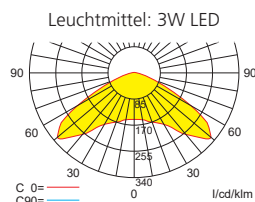

Systemleuchten für Zentralversorgung

Abstandstabelle ebene Fluchtwege / Tabellenangaben in Meter

Lampenlichtstrom Not (DC)/Netz: 280lm / 280lm

h	2,50	3,00	3,50	4,00	4,50	5,00	5,50	6,00	6,50	7,00	7,50	8,00
a	10,50	11,90	13,20	14,10	14,60	14,90	14,80	14,60	14,20	12,00	9,90	7,80
b	4,70	5,10	5,20	5,20	5,00	4,50	3,30	2,00	0,90	0,80	0,80	0,80
c	10,50	11,90	13,20	14,10	14,60	14,90	14,80	14,60	14,20	12,00	9,90	7,80
d	4,70	5,10	5,20	5,20	5,00	4,50	3,30	2,00	0,90	0,80	0,80	0,80