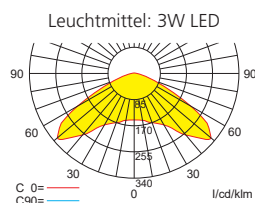

Einzelbatterieleuchten

Abstandstabelle ebene Fluchtwege / Tabellenangaben in Meter

Lampenlichtstrom Not/Netz: 280lm/120lm – Nennbetriebsdauer: 1h/3h

h	2,50	3,00	3,50	4,00	4,50	5,00	5,50	6,00	6,50	7,00	7,50	8,00
a	10,50	11,90	13,20	14,10	14,60	14,90	14,80	14,60	14,20	12,00	9,90	7,80
b	4,70	5,10	5,20	5,20	5,00	4,50	3,30	2,00	0,90	0,80	0,80	0,80
c	10,50	11,90	13,20	14,10	14,60	14,90	14,80	14,60	14,20	12,00	9,90	7,80
d	4,70	5,10	5,20	5,20	5,00	4,50	3,30	2,00	0,90	0,80	0,80	0,80