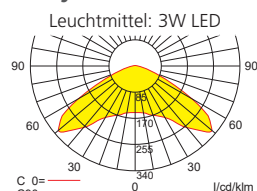

Technische Änderungen vorbehalten/Technical changes reserved

Lichtverteilungskurven und Leuchtenabstandstabellen (E = 1,25 lx)

Deckenmontage

Systemleuchten für Zentralversorgung Flächenoptik

Abstandstabelle ebene Fluchtwege / Tabellenangaben in Meter

Lampenlichtstrom Not (DC)/Netz: 280lm / 280lm

	h	2,50	3,00	3,50	4,00	4,50	5,00	5,50	6,00	6,50	7,00	7,50	8,00	8,50	9,00	9,50	10,00	10,50	11,00	11,50
a	10,50	11,90	13,20	14,10	14,60	14,90	14,80	14,60	14,20	12,00	9,90	7,80	-	-	-	-	-	-	-	-
b	4,70	5,10	5,20	5,20	5,00	4,50	3,30	2,00	0,90	0,80	0,80	0,80	-	-	-	-	-	-	-	-
c	10,50	11,90	13,20	14,10	14,60	14,90	14,80	14,60	14,20	12,00	9,90	7,80	-	-	-	-	-	-	-	-
d	4,70	5,10	5,20	5,20	5,00	4,50	3,30	2,00	0,90	0,80	0,80	0,80	-	-	-	-	-	-	-	-

Einzelbatterieleuchten Flächenoptik

Abstandstabelle ebene Fluchtwege / Tabellenangaben in Meter

Lampenlichtstrom Not/Netz: 280lm/120lm – Nennbetriebsdauer: 1h/3h

	h	2,50	3,00	3,50	4,00	4,50	5,00	5,50	6,00	6,50	7,00	7,50	8,00	8,50	9,00	9,50	10,00	10,50	11,00	11,50
a	10,50	11,90	13,20	14,10	14,60	14,90	14,80	14,60	14,20	12,00	9,90	7,80	-	-	-	-	-	-	-	-
b	4,70	5,10	5,20	5,20	5,00	4,50	3,30	2,00	0,90	0,80	0,80	0,80	-	-	-	-	-	-	-	-
c	10,50	11,90	13,20	14,10	14,60	14,90	14,80	14,60	14,20	12,00	9,90	7,80	-	-	-	-	-	-	-	-
d	4,70	5,10	5,20	5,20	5,00	4,50	3,30	2,00	0,90	0,80	0,80	0,80	-	-	-	-	-	-	-	-