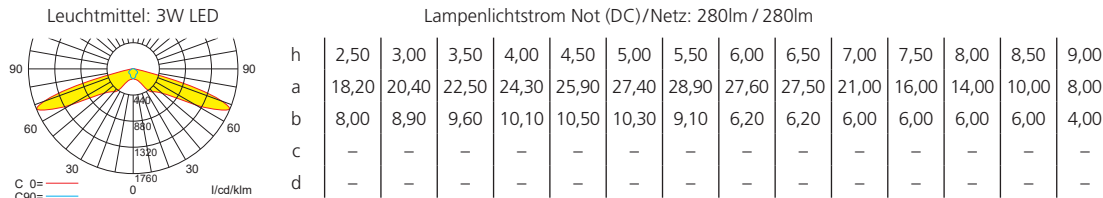

Lichtverteilungskurven und Leuchtenabstandstabellen (E = 1,25 lx)

Systemleuchten für Zentralversorgung

Abstandstabelle ebene Fluchtwege / Tabellenangaben in Meter