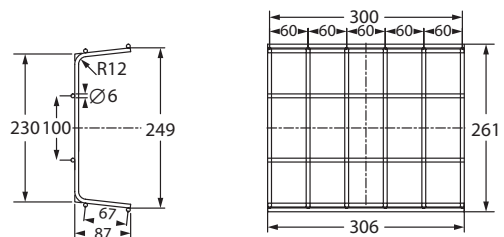

306 x 261 (ohne Befestigungshalter) x 87 mm
306 x 261 (without fixation) x 87 mm

551026