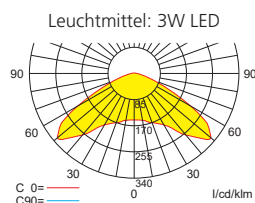

Einzelbatterieleuchten

Abstandstabelle ebene Fluchtwege / Tabellenangaben in Meter

Lampenlichtstrom Not/Netz: 280lm/120lm – Nennbetriebsdauer: 1h/3h

h	2,50	3,00	3,50	4,00	4,50	5,00	5,50	6,00	6,50	7,00	7,50	8,00
a	10,50	11,90	13,20	14,10	14,60	14,90	14,80	14,60	14,20	12,00	9,90	7,80
b	4,70	5,10	5,20	5,20	5,00	4,50	3,30	2,00	0,90	0,80	0,80	0,80
c	10,50	11,90	13,20	14,10	14,60	14,90	14,80	14,60	14,20	12,00	9,90	7,80
d	4,70	5,10	5,20	5,20	5,00	4,50	3,30	2,00	0,90	0,80	0,80	0,80