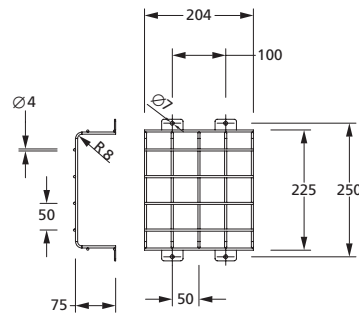

Technische Daten

Anschlussklemmen	3 x 2,5 mm ² für Doppelbelegung
Gehäuse/Farbe	
Oberteil	Polycarbonat / weiß
Unterteil	Polycarbonat / weiß
Montageart	Deckenaufbaumontage
Abmessungen (B x H x T)	125 x 37 x 125 mm
Schutzart	IP40
Schutzklasse	I

Bestellangaben / Order information

Abmessungen (B x H x T) / Dimensions (W x H x D)

204 x 225 (ohne Befestigungslaschen) x 75 mm
204 x 225 (without fastening lugs) x 75 mm

Artikelnummer / Item no.

551052

304 x 250 (ohne Befestigungslaschen) x 90 mm
304 x 250 (without fastening lugs) x 90 mm