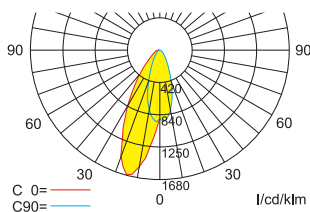

Bestellangaben Order information

Artikelnummer / Item no.

5lx-Optik Zubehör-Set
5lx-optics accessories-set

551243