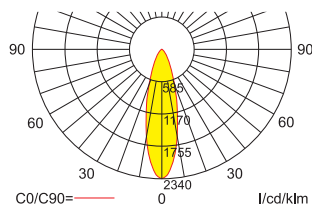

Lampenlichtstrom / Luminous flux: 280lm

h	7,00	8,00	9,00	10,00	11,00	12,00	13,00	14,00	15,00	16,00	17,00	18,00	19,00	20,00	21,00	22,00
a	9,70	10,20	10,60	11,00	11,30	11,50	11,70	11,70	11,80	11,80	11,80	11,70	11,60	11,40	11,20	10,90
b	3,90	4,00	4,10	4,10	4,20	4,20	4,10	4,00	3,90	3,80	3,60	3,30	3,00	2,60	2,00	0,60
c	9,70	10,20	10,60	11,00	11,30	11,50	11,70	11,70	11,80	11,80	11,80	11,70	11,60	11,40	11,20	10,90
d	3,90	4,00	4,10	4,10	4,20	4,20	4,10	4,00	3,90	3,80	3,60	3,30	3,00	2,60	2,00	0,60