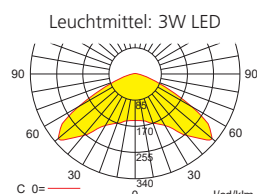

Einzelbatterieleuchten Flächenoptik

Abstandstabelle ebene Fluchtwege / Tabellenangaben in Meter

Lampenlichtstrom Not/Netz: 280lm/120lm – Nennbetriebsdauer: 1h/3h

	h	2,50	3,00	3,50	4,00	4,50	5,00	5,50	6,00	6,50	7,00	7,50	8,00	8,50	9,00	9,50	10,00	10,50	11,00	11,50
a	10,50	11,90	13,20	14,10	14,60	14,90	14,80	14,60	14,20	12,00	9,90	7,80	-	-	-	-	-	-	-	-
b	4,70	5,10	5,20	5,20	5,00	4,50	3,30	2,00	0,90	0,80	0,80	0,80	-	-	-	-	-	-	-	-
c	10,50	11,90	13,20	14,10	14,60	14,90	14,80	14,60	14,20	12,00	9,90	7,80	-	-	-	-	-	-	-	-
d	4,70	5,10	5,20	5,20	5,00	4,50	3,30	2,00	0,90	0,80	0,80	0,80	-	-	-	-	-	-	-	-