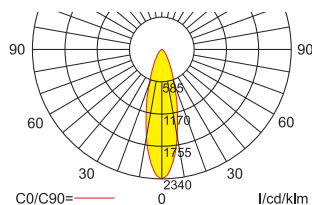

Lampenlichtstrom / Luminous flux: 280lm

h	7,00	8,00	9,00	10,00	11,00	12,00	13,00	14,00	15,00	16,00	17,00	18,00	19,00	20,00	21,00	22,00
a	9,70	10,20	10,60	11,00	11,30	11,50	11,70	11,70	11,80	11,80	11,80	11,70	11,60	11,40	11,20	10,90
b	3,90	4,00	4,10	4,10	4,20	4,20	4,10	4,00	3,90	3,80	3,60	3,30	3,00	2,60	2,00	0,60
c	9,70	10,20	10,60	11,00	11,30	11,50	11,70	11,70	11,80	11,80	11,80	11,70	11,60	11,40	11,20	10,90
d	3,90	4,00	4,10	4,10	4,20	4,20	4,10	4,00	3,90	3,80	3,60	3,30	3,00	2,60	2,00	0,60