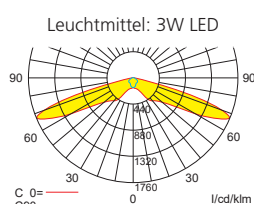

h	2,50	3,00	3,50	4,00	4,50	5,00
a	9,00	9,60	9,70	9,50	7,70	6,00
b	3,40	3,20	2,40	1,10	1,00	1,00
c	9,00	9,60	9,70	9,50	7,70	6,00
d	3,40	3,20	2,40	1,10	1,00	1,00

Lampenlichtstrom Not/Netz: 120lm/120lm – **Nennbetriebsdauer: 8h Fluchtwegoptik**