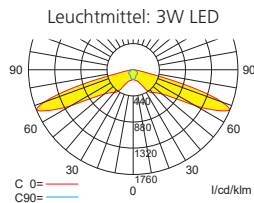

Lichtverteilungskurven und Leuchtenabstandstabellen (E = 1,25 lx)

Systemleuchten für Zentralversorgung

Abstandstabelle ebene Fluchtwege / Tabellenangaben in Meter

	2,50	3,00	3,50	4,00	4,50	5,00	5,50	6,00	6,50	7,00	7,50	8,00
h	2,50	3,00	3,50	4,00	4,50	5,00	5,50	6,00	6,50	7,00	7,50	8,00
a	10,50	11,90	13,20	14,10	14,60	14,90	14,80	14,60	14,20	12,00	9,90	7,80
b	4,70	5,10	5,20	5,20	5,00	4,50	3,30	2,00	0,90	0,80	0,80	0,80
c	10,50	11,90	13,20	14,10	14,60	14,90	14,80	14,60	14,20	12,00	9,90	7,80
d	4,70	5,10	5,20	5,20	5,00	4,50	3,30	2,00	0,90	0,80	0,80	0,80