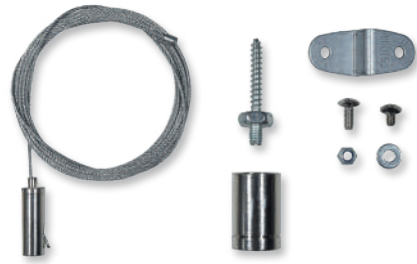

306 x 261 (ohne Befestigungshalter) x 87 mm
306 x 261 (without fixation) x 87 mm

551026

SEILMONTAGE-SETS CABLE ASSEMBLY SETS

Seilmontageset in zwei verschiedenen Längen, ausgestattet mit hochwertigen Grippern und Symmetrierungswinkeln für Leuchten mit asymmetrischer Gewichtsverteilung.

Cable assembly set in two different lengths, equipped with high-quality grippers and symmetry brackets for luminaires with asymmetrical weight distribution.

Technische Daten / Technical specifications

Material	Nickel / Zink Nickel / Zinc
Abmessungen Seil (L) Dimensions Cable (L)	2,5 m oder 7,5 m 2.5 m or 7.5 m

Artikelnummer Item no.	Seilmontageset (incl. 2 x 2,5 m Stahlseil) Cable mounting set (incl. 2 x 2.5 m steel cable)	551042
---	--	---------------

Artikelnummer Item no.	Seilmontageset (incl. 2 x 7,5 m Stahlseil) Cable mounting set (incl. 2 x 7.5 m steel cable)	551043
---	--	---------------