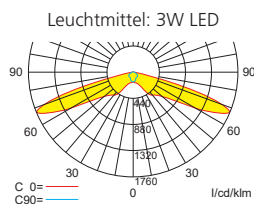

Lampenlichtstrom Not/Netz: 280lm/120lm – **Nennbetriebsdauer: 1h/3h Fluchtwegoptik**

h	2,50	3,00	3,50	4,00	4,50	5,00	5,50	6,00	6,50	7,00	7,50	8,00	8,50	9,00
a	18,20	20,40	22,50	24,30	25,90	27,40	28,90	27,60	27,50	21,00	16,00	14,00	10,00	8,00
b	8,00	8,90	9,60	10,10	10,50	10,30	9,10	6,20	6,20	6,00	6,00	6,00	6,00	4,00
c	-	-	-	-	-	-	-	-	-	-	-	-	-	-
d	-	-	-	-	-	-	-	-	-	-	-	-	-	-