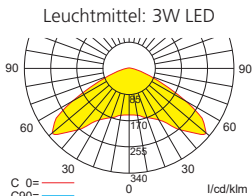

Einzelbatterieleuchten Flächenoptik

Abstandstabelle ebene Fluchtwege / Tabellenangaben in Meter

Lampenlichtstrom Not/Netz: 280lm/120lm – Nennbetriebsdauer: 1h/3h

h	2,50	3,00	3,50	4,00	4,50	5,00	5,50	6,00	6,50	7,00	7,50	8,00	8,50	9,00	9,50	10,00	10,50	11,00	11,50
a	10,50	11,90	13,20	14,10	14,60	14,90	14,80	14,60	14,20	12,00	9,90	7,80	-	-	-	-	-	-	-
b	4,70	5,10	5,20	5,20	5,00	4,50	3,30	2,00	0,90	0,80	0,80	0,80	-	-	-	-	-	-	-
c	10,50	11,90	13,20	14,10	14,60	14,90	14,80	14,60	14,20	12,00	9,90	7,80	-	-	-	-	-	-	-
d	4,70	5,10	5,20	5,20	5,00	4,50	3,30	2,00	0,90	0,80	0,80	0,80	-	-	-	-	-	-	-