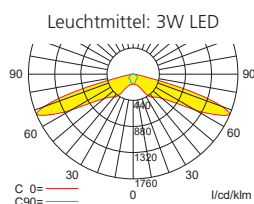

2,50	3,00	3,50	4,00	4,50	5,00	5,50	6,00	6,50	7,00	7,50	8,00	8,50	9,00
h	2,50	3,00	3,50	4,00	4,50	5,00	5,50	6,00	6,50	7,00	7,50	8,00	8,50	9,00
a	18,20	20,40	22,50	24,30	25,90	27,40	28,90	27,60	27,50	21,00	16,00	14,00	10,00	8,00
b	8,00	8,90	9,60	10,10	10,50	10,30	9,10	6,20	6,20	6,00	6,00	6,00	6,00	4,00
c	-	-	-	-	-	-	-	-	-	-	-	-	-	-
d	-	-	-	-	-	-	-	-	-	-	-	-	-	-