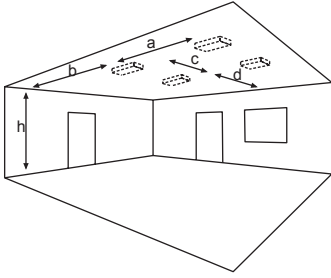

Lichtverteilungskurven und Leuchtenabstandstabellen (E = 1,25 lx)

Deckenmontage