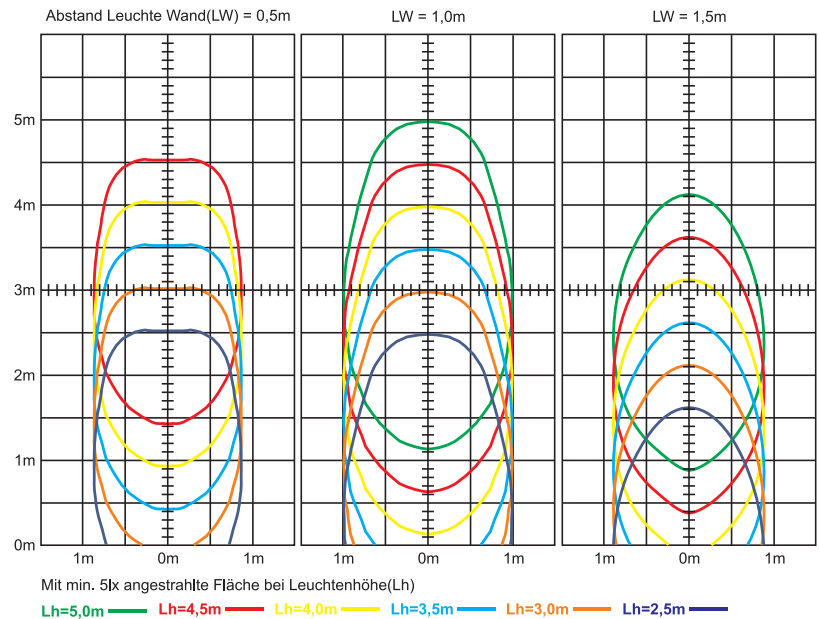

Lampenlichtstrom / Luminous flux: 280lm