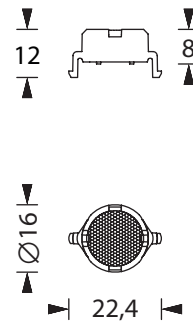

TIEFSTRAHL-OPTIK ZUBEHÖR-SET DOWNLIGHT-OPTICS ACCESSORIES-SET

1 x Tiefstrahl-optik zur Umrüstung einer 1x3W POWER LED Sicherheitsleuchte zur Verwendung in Räumen mit hohen Deckenhöhen.

Sehr schnelle Umrüstung, da die Optik nur eingeklipst wird.

1 x downlight optics for retrofitting of a 1x3W POWER LED safety luminaire for use in rooms with high ceilings.

Very quick retrofitting, as the optics is only clipped in.

Technische Daten / Technical specifications

Material	Polycarbonat
Farbe/color	Verkehrsweiß/transparent Traffic white/transparent
Abmessungen (B x H) Dimensions (W x H)	22,4 x 12 mm
Durchmesser/Diameter	16 mm

Bestellangaben Order information

Artikelnummer / Item no.

Tiefstrahl-Optik Zubehör-Set
Downlight-optics accessories-set

551257

Leuchtenabstandstabellen (E = 1,25 lx) Tables of luminaire distances (E = 1,25 lx)

h	7,00	8,00	9,00	10,00	11,00	12,00	13,00	14,00	15,00	16,00	17,00	18,00	19,00	20,00	21,00	22,00
a	9,70	10,20	10,60	11,00	11,30	11,50	11,70	11,70	11,80	11,80	11,80	11,70	11,60	11,40	11,20	10,90
b	3,90	4,00	4,10	4,10	4,20	4,20	4,10	4,00	3,90	3,80	3,60	3,30	3,00	2,60	2,00	0,60
c	9,70	10,20	10,60	11,00	11,30	11,50	11,70	11,70	11,80	11,80	11,80	11,70	11,60	11,40	11,20	10,90
d	3,90	4,00	4,10	4,10	4,20	4,20	4,10	4,00	3,90	3,80	3,60	3,30	3,00	2,60	2,00	0,60

h	7,00	8,00	9,00	10,00	11,00	12,00	13,00	14,00
a	7,30	7,50	7,70	7,70	7,70	7,60	7,50	7,20
b	2,70	2,70	2,70	2,50	2,40	2,10	1,70	1,00
c	7,30	7,50	7,70	7,70	7,70	7,60	7,50	7,20
d	2,70	2,70	2,70	2,50	2,40	2,10	1,70	1,00