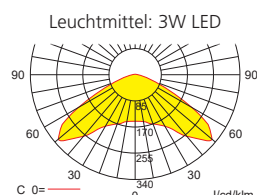

Technische Änderungen vorbehalten/Technical changes reserved

Lichtverteilungskurven und Leuchtenabstandstabellen (E = 1,25 lx)

Deckenmontage

Systemleuchten für Zentralversorgung Flächenoptik

Abstandstabelle ebene Fluchtwege / Tabellenangaben in Meter

Lampenlichtstrom Not (DC)/Netz: 280lm / 280lm

	h	2,50	3,00	3,50	4,00	4,50	5,00	5,50	6,00	6,50	7,00	7,50	8,00	8,50	9,00	9,50	10,00	10,50	11,00	11,50
a	10,50	11,90	13,20	14,10	14,60	14,90	14,80	14,60	14,20	12,00	9,90	7,80	-	-	-	-	-	-	-	-
b	4,70	5,10	5,20	5,20	5,00	4,50	3,30	2,00	0,90	0,80	0,80	0,80	-	-	-	-	-	-	-	-
c	10,50	11,90	13,20	14,10	14,60	14,90	14,80	14,60	14,20	12,00	9,90	7,80	-	-	-	-	-	-	-	-
d	4,70	5,10	5,20	5,20	5,00	4,50	3,30	2,00	0,90	0,80	0,80	0,80	-	-	-	-	-	-	-	-

Einzelbatterieleuchten Flächenoptik

Abstandstabelle ebene Fluchtwege / Tabellenangaben in Meter

Lampenlichtstrom Not/Netz: 280lm/120lm – Nennbetriebsdauer: 1h/3h

	h	2,50	3,00	3,50	4,00	4,50	5,00	5,50	6,00	6,50	7,00	7,50	8,00	8,50	9,00	9,50	10,00	10,50	11,00	11,50
a	10,50	11,90	13,20	14,10	14,60	14,90	14,80	14,60	14,20	12,00	9,90	7,80	-	-	-	-	-	-	-	-
b	4,70	5,10	5,20	5,20	5,00	4,50	3,30	2,00	0,90	0,80	0,80	0,80	-	-	-	-	-	-	-	-
c	10,50	11,90	13,20	14,10	14,60	14,90	14,80	14,60	14,20	12,00	9,90	7,80	-	-	-	-	-	-	-	-
d	4,70	5,10	5,20	5,20	5,00	4,50	3,30	2,00	0,90	0,80	0,80	0,80	-	-	-	-	-	-	-	-