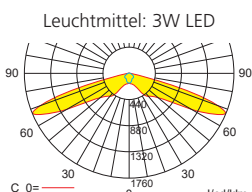

Einzelbatterieleuchten Flächenoptik

Abstandstabelle ebene Fluchtwege / Tabellenangaben in Meter

Lampenlichtstrom Not/Netz: 280lm/120lm – Nennbetriebsdauer: 1h/3h

h	2,50	3,00	3,50	4,00	4,50	5,00	5,50	6,00	6,50	7,00	7,50	8,00	8,50	9,00	9,50	10,00	10,50	11,00	11,50
a	10,50	11,90	13,20	14,10	14,60	14,90	14,80	14,60	14,20	12,00	9,90	7,80	-	-	-	-	-	-	-
b	4,70	5,10	5,20	5,20	5,00	4,50	3,30	2,00	0,90	0,80	0,80	0,80	-	-	-	-	-	-	-
c	10,50	11,90	13,20	14,10	14,60	14,90	14,80	14,60	14,20	12,00	9,90	7,80	-	-	-	-	-	-	-
d	4,70	5,10	5,20	5,20	5,00	4,50	3,30	2,00	0,90	0,80	0,80	0,80	-	-	-	-	-	-	-

Systemleuchten für Zentralversorgung Fluchtwegoptik

Abstandstabelle ebene Fluchtwege / Tabellenangaben in Meter

Lampenlichtstrom Not (DC)/Netz: 280lm / 280lm

h	2,50	3,00	3,50	4,00	4,50	5,00	5,50	6,00	6,50	7,00	7,50	8,00	8,50	9,00	9,50	10,00	10,50	11,00	11,50
a	18,20	20,40	22,50	24,30	25,90	27,40	28,90	27,60	27,50	21,00	16,00	14,00	10,00	8,00	-	-	-	-	-
b	8,00	8,90	9,60	10,10	10,50	10,30	9,10	6,20	6,20	6,00	6,00	6,00	6,00	4,00	-	-	-	-	-
c	-	-	-	-	-	-	-	-	-	-	-	-	-	-	-	-	-	-	-
d	-	-	-	-	-	-	-	-	-	-	-	-	-	-	-	-	-	-	-

Einzelbatterieleuchten Fluchtwegoptik

Abstandstabelle ebene Fluchtwege / Tabellenangaben in Meter

Lampenlichtstrom Not/Netz: 280lm/120lm – Nennbetriebsdauer: 1h/3h

h	2,50	3,00	3,50	4,00	4,50	5,00	5,50	6,00	6,50	7,00	7,50	8,00	8,50	9,00	9,50	10,00	10,50	11,00	11,50
a	18,20	20,40	22,50	24,30	25,90	27,40	28,90	27,60	27,50	21,00	16,00	14,00	10,00	8,00	-	-	-	-	-
b	8,00	8,90	9,60	10,10	10,50	10,30	9,10	6,20	6,20	6,00	6,00	6,00	6,00	4,00	-	-	-	-	-
c	-	-	-	-	-	-	-	-	-	-	-	-	-	-	-	-	-	-	-
d	-	-	-	-	-	-	-	-	-	-	-	-	-	-	-	-	-	-	-