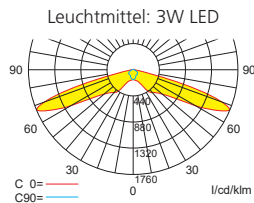

Lampenlichtstrom Not (DC)/Netz: 280lm / 280lm **Fluchtwegoptik**

h	2,50	3,00	3,50	4,00	4,50	5,00	5,50	6,00	6,50	7,00	7,50	8,00	8,50	9,00
a	18,20	20,40	22,50	24,30	25,90	27,40	28,90	27,60	27,50	21,00	16,00	14,00	10,00	8,00
b	8,00	8,90	9,60	10,10	10,50	10,30	9,10	6,20	6,20	6,00	6,00	6,00	6,00	4,00
c	-	-	-	-	-	-	-	-	-	-	-	-	-	-
d	-	-	-	-	-	-	-	-	-	-	-	-	-	-