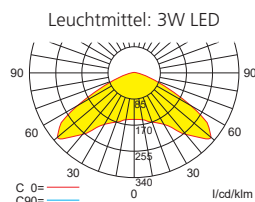

Lichtverteilungskurven und Leuchtenabstandstabellen (E = 1,25 lx)

Systemleuchten für Zentralversorgung

Abstandstabelle ebene Fluchtwege / Tabellenangaben in Meter

Lampenlichtstrom Not (DC)/Netz: 280lm / 280lm