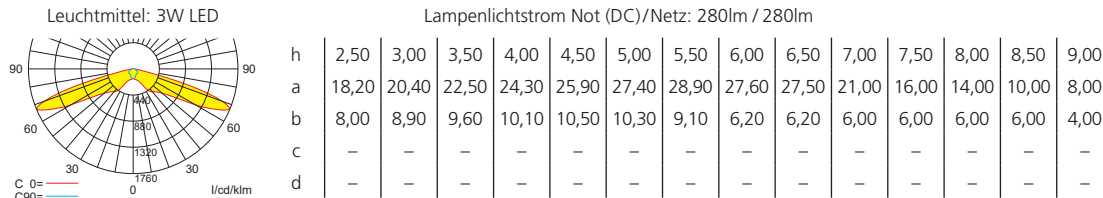

Lichtverteilungskurven und Leuchtenabstandstabellen (E = 1,25 lx)

Systemleuchten für Zentralversorgung

Abstandstabelle ebene Fluchtwege / Tabellenangaben in Meter