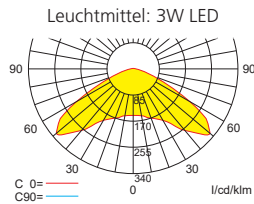

Lichtverteilungskurven und Leuchtenabstandstabellen (E = 1,25 lx)

Systemleuchten für Zentralversorgung

Abstandstabelle ebene Fluchtwege / Tabellenangaben in Meter

Lampenlichtstrom Not (DC)/Netz: 280lm / 280lm **Flächenoptik**