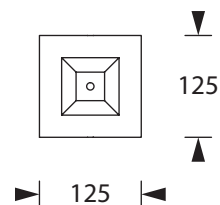

Ausführung für Deckenaufbaumontage mit Hochleistungs-LED und gegossener Acryloptik. Die Optik für Flächenausleuchtung ist vormontiert, die Optik für Fluchtwegausleuchtung liegt bei.

Technische Daten

Anschlussklemmen	3 x 2,5 mm² für Doppelbelegung
Gehäuse/Farbe	
Oberteil	Polycarbonat / weiß
Unterteil	Aluminium-Druckguss
Montageart	Deckenaufbaumontage
Abmessungen (B x H x T)	125 x 37 x 125 mm
Schutzart	IP40
Schutzklasse	I

Leuchtmittel	■ Systemleuchten für Zentralversorgung	■ Einzelbatterie-leuchten
	3W LED	3W LED
Lichtstrom	280lm	120lm (Netz)
Nennbetriebsdauer 1h/3h	-	280lm (Not)
Nennbetriebsdauer 8h	-	120lm (Not)
Lichtstromverhältnis		
Not (DC)/Netz 1h/3h	-	100% / 45%
Not (DC)/Netz 8h	-	45% / 45%
Netzanschlussleistung	6VA	5VA
Batterie-Stromaufnahme	15mA	-
Anschlussspannung	230V 50/60Hz / 220V DC +25/-20%	230V 50/60Hz
NiMh-Akku 1h/3h/8h	-	4,8V 2,0Ah
Temperaturbereich	-10°C bis +40°C	-
Bereitschaftsschaltung	-	-0°C bis +35°C
Dauerschaltung	-	-5°C bis +30°C
optional:		
Leuchtschalt- und Überwachungsbaustein	ELC, MSÜ3, SET009, SET010	-
Selbstüberwachung	-	SELF CHECK
Busüberwachung	-	SAFELOG Line SAFELOG Wireless

Zubehör

Ballwurfschutzkorb
Seilmontage-Set (nicht für Einzelbatterie-Variante)
Tiefstrahloptik 60° Zubehör-Set
5lx-Optik Zubehör-Set

WWW.ELEKTROPLANET.CH
INFO@ELEKTROPLANET.CH

+41 44 950 10 10
+41 44 950 10 44

INDUSTRIESTRASSE 2
CH-8335 HITTLAU

Technische Änderungen vorbehalten/Technical changes reserved