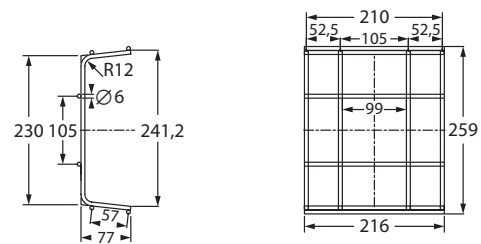

Technische Daten

Anschlussklemmen	2 x 2,5 mm ² für Doppelbelegung
Gehäuse/Farbe	
Oberteil	Polycarbonat / weiß
Unterteil	Polycarbonat / weiß
Montageart	Deckenaufbaumontage
Abmessungen (B x H x T)	125 x 37 x 125 mm
Schutzart	IP40
Schutzklasse	II

Bestellangaben / Order information

Abmessungen (B x H x T) / Dimensions (W x H x D)

204 x 225 (ohne Befestigungslaschen) x 75 mm
204 x 225 (without fastening lugs) x 75 mm

Artikelnummer / Item no.

551052

304 x 250 (ohne Befestigungslaschen) x 90 mm
304 x 250 (without fastening lugs) x 90 mm

406 x 344,4 (ohne Befestigungshalter) x 120 mm
406 x 344,4 (without fixation) x 120 mm

Artikelnummer / Item no.

551003

216 x 259 (ohne Befestigungshalter) x 77 mm
216 x 259 (without fixation) x 77 mm

551025

Cable assembly set in two different lengths, equipped with high-quality grippers and symmetry brackets for luminaires with asymmetrical weight distribution.

Technische Daten / Technical specifications

Material	Nickel / Zink Nickel / Zinc
Abmessungen Seil (L) Dimensions Cable (L)	2,5 m oder 7,5 m 2.5 m or 7.5 m