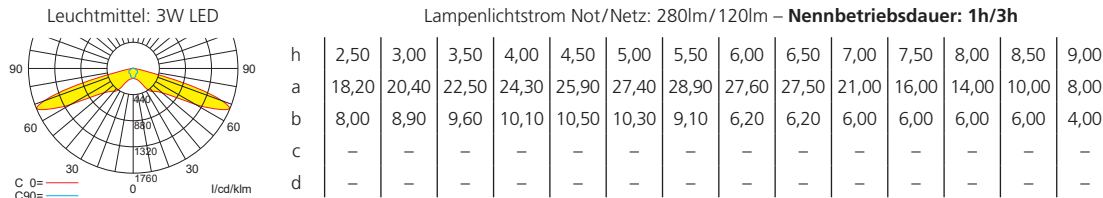

Lichtverteilungskurven und Leuchtenabstandstabellen (E = 1,25 lx)

Systemleuchten für Zentralversorgung

Abstandstabelle ebene Fluchtwege / Tabellenangaben in Meter

Einzelbatterieleuchten

Abstandstabelle ebene Fluchtwege / Tabellenangaben in Meter