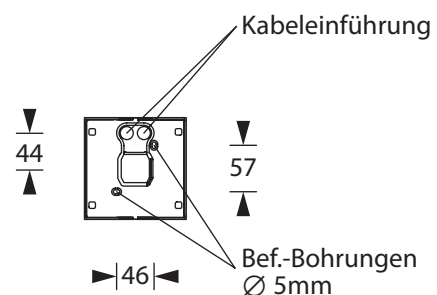

Ausführung für Deckenaufbaumontage mit Hochleistungs-LED und gegossener Acryloptik. Die Optik für Flächenausleuchtung ist vormontiert, die Optik für Fluchtwegausleuchtung liegt bei.

Technische Daten

Anschlussklemmen	3 x 2,5 mm² für Doppelbelegung
Gehäuse/Farbe	
Oberteil	Polycarbonat / weiß
Unterteil	Aluminium-Druckguss
Montageart	Deckenaufbaumontage
Abmessungen (B x H x T)	125 x 37 x 125 mm
Schutzart	IP40
Schutzklasse	I

Leuchtmittel	■ Systemleuchten für Zentralversorgung	■ Einzelbatterie-leuchten
	3W LED	3W LED
Lichtstrom	280lm	120lm (Netz)
Nennbetriebsdauer 1h/3h	-	280lm (Not)
Nennbetriebsdauer 8h	-	120lm (Not)
Lichtstromverhältnis		
Not (DC)/Netz 1h/3h	-	100% / 45%
Not (DC)/Netz 8h	-	45% / 45%
Netzanschlussleistung	6VA	5VA
Batterie-Stromaufnahme	15mA	-
Anschlussspannung	230V 50/60Hz / 220V DC +25/-20%	230V 50/60Hz
NiMh-Akku 1h/3h/8h	-	4,8V 2,0Ah
Temperaturbereich	-10°C bis +40°C	-
Bereitschaftsschaltung	-	-0°C bis +35°C
Dauerschaltung	-	-5°C bis +30°C
optional:		
Leuchtschalt- und Überwachungsbaustein	ELC, MSÜ3, SET009, SET010	-
Selbstüberwachung	-	SELF CHECK
Busüberwachung	-	SAFELOG Line SAFELOG Wireless

Zubehör

Ballwurfschutzkorb
Seilmontage-Set (nicht für Einzelbatterie-Variante)
Tiefstrahloptik 60° Zubehör-Set
5lx-Optik Zubehör-Set

WWW.ELEKTROPLANET.CH
INFO@ELEKTROPLANET.CH

+41 44 950 10 10
+41 44 950 10 44

INDUSTRIESTRASSE 2
CH-8335 HITTLAU

Technische Änderungen vorbehalten/Technical changes reserved