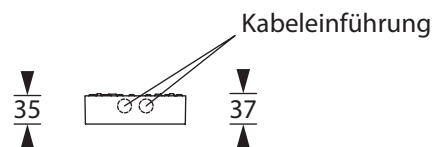

Ausführung für Deckenaufbaumontage mit Hochleistungs-LED und gegossener Acryloptik. Die Optik für Flächenausleuchtung ist vormontiert, die Optik für Fluchtwegausleuchtung liegt bei.

Technische Daten

Anschlussklemmen	3 x 2,5 mm² für Doppelbelegung
Gehäuse/Farbe	
Oberteil	Polycarbonat / weiß
Unterteil	Aluminium-Druckguss
Montageart	Deckenaufbaumontage
Abmessungen (B x H x T)	125 x 37 x 125 mm
Schutzart	IP40
Schutzklasse	I

Leuchtmittel	■ Systemleuchten für Zentralversorgung	■ Einzelbatterie-leuchten
	3W LED	3W LED
Lichtstrom	280lm	120lm (Netz)
Nennbetriebsdauer 1h/3h	-	280lm (Not)
Nennbetriebsdauer 8h	-	120lm (Not)
Lichtstromverhältnis		
Not (DC)/Netz 1h/3h	-	100% / 45%
Not (DC)/Netz 8h	-	45% / 45%
Netzanschlussleistung	6VA	5VA
Batterie-Stromaufnahme	15mA	-
Anschlussspannung	230V 50/60Hz / 220V DC +25/-20%	230V 50/60Hz
NiMh-Akku 1h/3h/8h	-	4,8V 2,0Ah
Temperaturbereich	-10°C bis +40°C	-
Bereitschaftsschaltung	-	-0°C bis +35°C
Dauerschaltung	-	-5°C bis +30°C
optional:		
Leuchtschalt- und Überwachungsbaustein	ELC, MSÜ3, SET009, SET010	-
Selbstüberwachung	-	SELF CHECK
Busüberwachung	-	SAFELOG Line SAFELOG Wireless

Zubehör

Ballwurfschutzkorb
Seilmontage-Set (nicht für Einzelbatterie-Variante)
Tiefstrahloptik 60° Zubehör-Set
5lx-Optik Zubehör-Set

WWW.ELEKTROPLANET.CH
INFO@ELEKTROPLANET.CH

+41 44 950 10 10
+41 44 950 10 44

INDUSTRIESTRASSE 2
CH-8335 HITTLAU

Technische Änderungen vorbehalten/Technical changes reserved