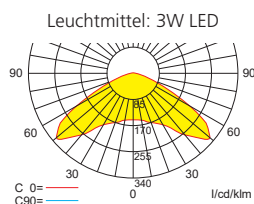

Einzelbatterieleuchten

Abstandstabelle ebene Fluchtwege / Tabellenangaben in Meter

	2,50	3,00	3,50	4,00	4,50	5,00	5,50	6,00	6,50	7,00	7,50	8,00
h	2,50	3,00	3,50	4,00	4,50	5,00	5,50	6,00	6,50	7,00	7,50	8,00
a	10,50	11,90	13,20	14,10	14,60	14,90	14,80	14,60	14,20	12,00	9,90	7,80
b	4,70	5,10	5,20	5,20	5,00	4,50	3,30	2,00	0,90	0,80	0,80	0,80
c	10,50	11,90	13,20	14,10	14,60	14,90	14,80	14,60	14,20	12,00	9,90	7,80
d	4,70	5,10	5,20	5,20	5,00	4,50	3,30	2,00	0,90	0,80	0,80	0,80