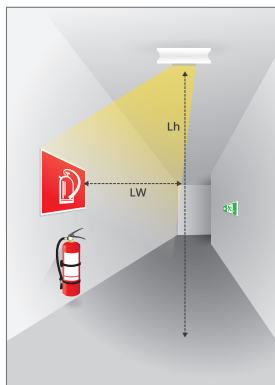

Bestellangaben Order information

Artikelnummer / Item no.

5lx-Optik Zubehör-Set
5lx-optics accessories-set

551243