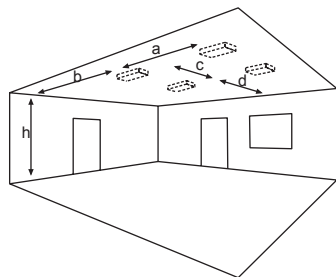

Lichtverteilungskurven und Leuchtenabstandstabellen (E = 1,25 lx)

Deckenmontage