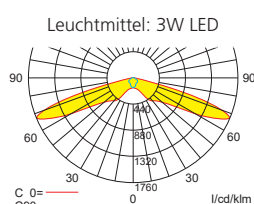

2,50	3,00	3,50	4,00	4,50	5,00
h	2,50	3,00	3,50	4,00	4,50	5,00
a	15,50	17,10	18,60	18,00	12,00	10,00
b	6,60	7,00	6,90	4,30	4,00	3,00
c	-	-	-	-	-	-
d	-	-	-	-	-	-