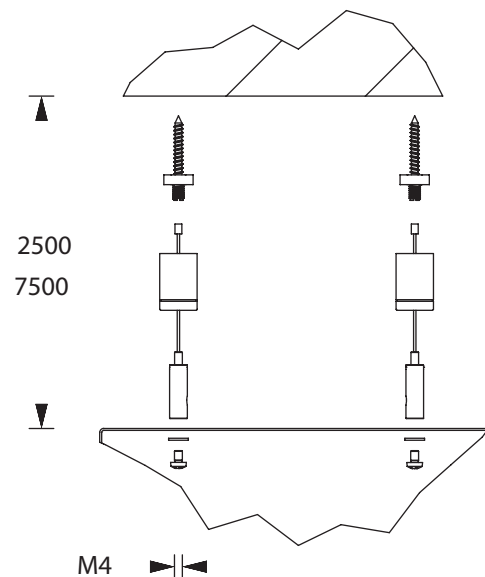

Cable assembly set in two different lengths, equipped with high-quality grippers and symmetry brackets for luminaires with asymmetrical weight distribution.

Technische Daten / Technical specifications

Material	Nickel / Zink Nickel / Zinc
Abmessungen Seil (L) Dimensions Cable (L)	2,5 m oder 7,5 m 2.5 m or 7.5 m

Artikelnummer Item no.	Seilmontageset (incl. 2 x 2,5 m Stahlseil) Cable mounting set (incl. 2 x 2.5 m steel cable)	551042
---	--	---------------

Artikelnummer Item no.	Seilmontageset (incl. 2 x 7,5 m Stahlseil) Cable mounting set (incl. 2 x 7.5 m steel cable)	551043
---	--	---------------

1 Set = 2 Seile mit Anbringungsmaterial
1 Set = 2 cables with mounting material

1 Set = 2 Seile mit Anbringungsmaterial
1 Set = 2 cables with mounting material

BEAM 125R-AL A-F/R Deckenmontage

- Die Leuchte wird mit einer Hochleistungs-LED und Optiken zur Flächen- und Fluchtwegausleuchtung geliefert.
- Optik-Sets mit Tiefstrahloptik oder Optik mit 5lx als Zubehör bestellbar.
- Gegen Aufpreis ist die Leuchte für Zentralbatterie-Nennspannungen von **24V**, **48/60V** und **110V** erhältlich.
- Anschlussklemmen: 2 x 2,5 mm² für Doppelbelegung
- Gehäuse: Aluminium-Druckguss
- Farbe: weiß / schwarz
- Abmessungen (B x H x T): 126 x 38 x 126 mm
- Schutzart: IP40
- Schutzklasse: II