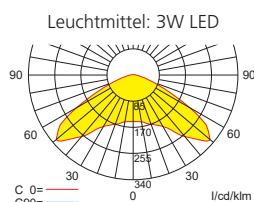

2,50	3,00	3,50	4,00	4,50	5,00
h	2,50	3,00	3,50	4,00	4,50	5,00
a	9,00	9,60	9,70	9,50	7,70	6,00
b	3,40	3,20	2,40	1,10	1,00	1,00
c	9,00	9,60	9,70	9,50	7,70	6,00
d	3,40	3,20	2,40	1,10	1,00	1,00