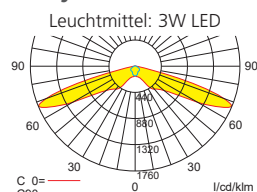

Systemleuchten für Zentralversorgung Fluchtwegoptik

Abstandstabelle ebene Fluchtwege / Tabellenangaben in Meter

Lampenlichtstrom Not (DC)/Netz: 280lm / 280lm

	h	2,50	3,00	3,50	4,00	4,50	5,00	5,50	6,00	6,50	7,00	7,50	8,00	8,50	9,00	9,50	10,00	10,50	11,00	11,50
a	18,20	20,40	22,50	24,30	25,90	27,40	28,90	27,60	27,50	21,00	16,00	14,00	10,00	8,00	-	-	-	-	-	-
b	8,00	8,90	9,60	10,10	10,50	10,30	9,10	6,20	6,20	6,00	6,00	6,00	6,00	4,00	-	-	-	-	-	-
c	-	-	-	-	-	-	-	-	-	-	-	-	-	-	-	-	-	-	-	-
d	-	-	-	-	-	-	-	-	-	-	-	-	-	-	-	-	-	-	-	-