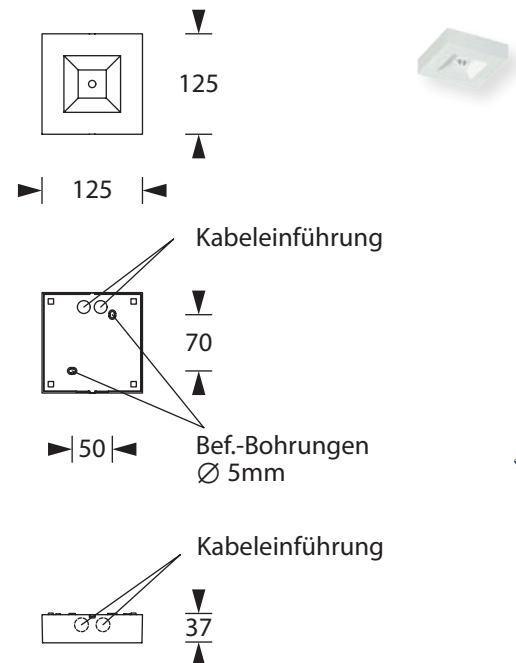

Ausführung für Deckenaufbaumontage mit Hochleistungs-LED und gegossener Acryloptik. Die Optik für Flächenausleuchtung ist vormontiert, die Optik für Fluchtwegausleuchtung liegt bei.

Technische Daten

Anschlussklemmen	3 x 2,5 mm ² für Doppelbelegung
Gehäuse/Farbe	
Oberteil	Polycarbonat / weiß
Unterteil	Aluminium-Druckguss
Montageart	Deckenaufbaumontage
Abmessungen (B x H x T)	125 x 37 x 125 mm
Schutzart	IP40
Schutzklasse	I

3W
LED

IP40

Farbe / Colour
[White] [Yellow] [Blue] [Red]

BEAM 125-PC

Kompaktes, ansprechendes Polycarbonat-Gehäuse mit quadratisch geformter Optikmulde. Schraubenloser Leuchten-Verschluss durch Einrastmechanismus.

Ausführung für Deckenaufbaumontage mit Hochleistungs-LED (Schaltungsart: Bereitschaftsschaltung) und gegossener Acryloptik zur Flächenausleuchtung durch kreisförmige Lichtlenkcharakteristik oder Fluchtwegausleuchtung durch rechteckige Lichtlenkcharakteristik.

Technische Daten

Anschlussklemmen	3 x 2,5 mm ² für Doppelbelegung
Gehäuse/Farbe	
Oberteil	Polycarbonat / weiß
Unterteil	Polycarbonat / weiß
Montageart	Deckenaufbaumontage
Abmessungen (B x H x T)	125 x 37 x 125 mm
Schutzart	IP40
Schutzklasse	I