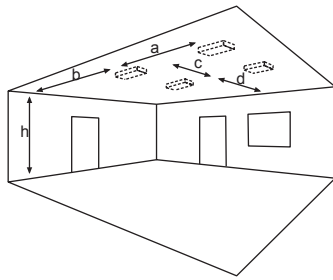

■ Zubehör Systemleuchten und Einzelbatterieleuchten

Bestell-Nr.	Bezeichnung	Anmerkung	siehe Zubehör
551025	Ballwurfschutzkorb (BxHxT) 216 x 259 x 77 mm		S. 339
551042	Seilmontageset, 2 x 2,5 Meter	Nicht für Einzelbatterie-Variante	S. 344
551043	Seilmontageset, 2 x 7,5 Meter	Nicht für Einzelbatterie-Variante	S. 344
551243	5lx-Optik (1 St.) 15mm Zubehör-Set		S. 349
551257	Tiefstrahlloptik (1 St.) 60°, 15 mm Zubehör-Set		S. 348