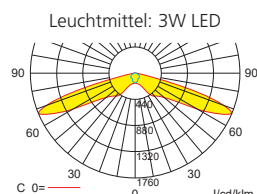

Einzelbatterieleuchten Flächenoptik

Abstandstabelle ebene Fluchtwege / Tabellenangaben in Meter

Lampenlichtstrom Not/Netz: 280lm/120lm – Nennbetriebsdauer: 1h/3h

	h	2,50	3,00	3,50	4,00	4,50	5,00	5,50	6,00	6,50	7,00	7,50	8,00	8,50	9,00	9,50	10,00	10,50	11,00	11,50
a	10,50	11,90	13,20	14,10	14,60	14,90	14,80	14,60	14,20	12,00	9,90	7,80	-	-	-	-	-	-	-	-
b	4,70	5,10	5,20	5,20	5,00	4,50	3,30	2,00	0,90	0,80	0,80	0,80	-	-	-	-	-	-	-	-
c	10,50	11,90	13,20	14,10	14,60	14,90	14,80	14,60	14,20	12,00	9,90	7,80	-	-	-	-	-	-	-	-
d	4,70	5,10	5,20	5,20	5,00	4,50	3,30	2,00	0,90	0,80	0,80	0,80	-	-	-	-	-	-	-	-

Systemleuchten für Zentralversorgung Fluchtwegoptik

Abstandstabelle ebene Fluchtwege / Tabellenangaben in Meter

Lampenlichtstrom Not (DC)/Netz: 280lm / 280lm

	h	2,50	3,00	3,50	4,00	4,50	5,00	5,50	6,00	6,50	7,00	7,50	8,00	8,50	9,00	9,50	10,00	10,50	11,00	11,50
a	18,20	20,40	22,50	24,30	25,90	27,40	28,90	27,60	27,50	21,00	16,00	14,00	10,00	8,00	-	-	-	-	-	-
b	8,00	8,90	9,60	10,10	10,50	10,30	9,10	6,20	6,20	6,00	6,00	6,00	6,00	4,00	-	-	-	-	-	-
c	-	-	-	-	-	-	-	-	-	-	-	-	-	-	-	-	-	-	-	-
d	-	-	-	-	-	-	-	-	-	-	-	-	-	-	-	-	-	-	-	-

Einzelbatterieleuchten Fluchtwegoptik

Abstandstabelle ebene Fluchtwege / Tabellenangaben in Meter

Lampenlichtstrom Not/Netz: 280lm/120lm – Nennbetriebsdauer: 1h/3h

	h	2,50	3,00	3,50	4,00	4,50	5,00	5,50	6,00	6,50	7,00	7,50	8,00	8,50	9,00	9,50	10,00	10,50	11,00	11,50
a	18,20	20,40	22,50	24,30	25,90	27,40	28,90	27,60	27,50	21,00	16,00	14,00	10,00	8,00	-	-	-	-	-	-
b	8,00	8,90	9,60	10,10	10,50	10,30	9,10	6,20	6,20	6,00	6,00	6,00	6,00	4,00	-	-	-	-	-	-
c	-	-	-	-	-	-	-	-	-	-	-	-	-	-	-	-	-	-	-	-
d	-	-	-	-	-	-	-	-	-	-	-	-	-	-	-	-	-	-	-	-