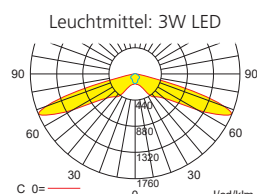

Einzelbatterieleuchten Flächenoptik

Abstandstabelle ebene Fluchtwege / Tabellenangaben in Meter

Lampenlichtstrom Not/Netz: 280lm/120lm – Nennbetriebsdauer: 1h/3h

	h	2,50	3,00	3,50	4,00	4,50	5,00	5,50	6,00	6,50	7,00	7,50	8,00	8,50	9,00	9,50	10,00	10,50	11,00	11,50
a	10,50	11,90	13,20	14,10	14,60	14,90	14,80	14,60	14,20	12,00	9,90	7,80	-	-	-	-	-	-	-	-
b	4,70	5,10	5,20	5,20	5,00	4,50	3,30	2,00	0,90	0,80	0,80	0,80	-	-	-	-	-	-	-	-
c	10,50	11,90	13,20	14,10	14,60	14,90	14,80	14,60	14,20	12,00	9,90	7,80	-	-	-	-	-	-	-	-
d	4,70	5,10	5,20	5,20	5,00	4,50	3,30	2,00	0,90	0,80	0,80	0,80	-	-	-	-	-	-	-	-

Systemleuchten für Zentralversorgung Fluchtwegoptik

Abstandstabelle ebene Fluchtwege / Tabellenangaben in Meter

Lampenlichtstrom Not (DC)/Netz: 280lm / 280lm

	h	2,50	3,00	3,50	4,00	4,50	5,00	5,50	6,00	6,50	7,00	7,50	8,00	8,50	9,00	9,50	10,00	10,50	11,00	11,50
a	18,20	20,40	22,50	24,30	25,90	27,40	28,90	27,60	27,50	21,00	16,00	14,00	10,00	8,00	-	-	-	-	-	-
b	8,00	8,90	9,60	10,10	10,50	10,30	9,10	6,20	6,20	6,00	6,00	6,00	6,00	4,00	-	-	-	-	-	-
c	-	-	-	-	-	-	-	-	-	-	-	-	-	-	-	-	-	-	-	-
d	-	-	-	-	-	-	-	-	-	-	-	-	-	-	-	-	-	-	-	-

Einzelbatterieleuchten Fluchtwegoptik

Abstandstabelle ebene Fluchtwege / Tabellenangaben in Meter

Lampenlichtstrom Not/Netz: 280lm/120lm – Nennbetriebsdauer: 1h/3h

	h	2,50	3,00	3,50	4,00	4,50	5,00	5,50	6,00	6,50	7,00	7,50	8,00	8,50	9,00	9,50	10,00	10,50	11,00	11,50
a	18,20	20,40	22,50	24,30	25,90	27,40	28,90	27,60	27,50	21,00	16,00	14,00	10,00	8,00	-	-	-	-	-	-
b	8,00	8,90	9,60	10,10	10,50	10,30	9,10	6,20	6,20	6,00	6,00	6,00	6,00	4,00	-	-	-	-	-	-
c	-	-	-	-	-	-	-	-	-	-	-	-	-	-	-	-	-	-	-	-
d	-	-	-	-	-	-	-	-	-	-	-	-	-	-	-	-	-	-	-	-