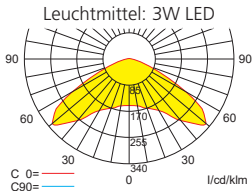

Technische Änderungen vorbehalten/Technical changes reserved

Lichtverteilungskurven und Leuchtenabstandstabellen (E = 1,25 lx)

Deckenmontage

Systemleuchten für Zentralversorgung Flächenoptik

Abstandstabelle ebene Fluchtwege / Tabellenangaben in Meter

Lampenlichtstrom Not (DC)/Netz: 280lm / 280lm

h	2,50	3,00	3,50	4,00	4,50	5,00	5,50	6,00	6,50	7,00	7,50	8,00	8,50	9,00	9,50	10,00	10,50	11,00	11,50
a	10,50	11,90	13,20	14,10	14,60	14,90	14,80	14,60	14,20	12,00	9,90	7,80	-	-	-	-	-	-	-
b	4,70	5,10	5,20	5,20	5,00	4,50	3,30	2,00	0,90	0,80	0,80	0,80	-	-	-	-	-	-	-
c	10,50	11,90	13,20	14,10	14,60	14,90	14,80	14,60	14,20	12,00	9,90	7,80	-	-	-	-	-	-	-
d	4,70	5,10	5,20	5,20	5,00	4,50	3,30	2,00	0,90	0,80	0,80	0,80	-	-	-	-	-	-	-