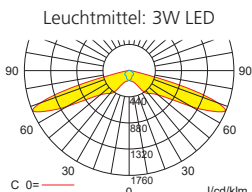

Einzelbatterieleuchten Flächenoptik

Abstandstabelle ebene Fluchtwege / Tabellenangaben in Meter

Lampenlichtstrom Not/Netz: 280lm/120lm – Nennbetriebsdauer: 1h/3h

h	2,50	3,00	3,50	4,00	4,50	5,00	5,50	6,00	6,50	7,00	7,50	8,00	8,50	9,00	9,50	10,00	10,50	11,00	11,50
a	10,50	11,90	13,20	14,10	14,60	14,90	14,80	14,60	14,20	12,00	9,90	7,80	-	-	-	-	-	-	-
b	4,70	5,10	5,20	5,20	5,00	4,50	3,30	2,00	0,90	0,80	0,80	0,80	-	-	-	-	-	-	-
c	10,50	11,90	13,20	14,10	14,60	14,90	14,80	14,60	14,20	12,00	9,90	7,80	-	-	-	-	-	-	-
d	4,70	5,10	5,20	5,20	5,00	4,50	3,30	2,00	0,90	0,80	0,80	0,80	-	-	-	-	-	-	-

Systemleuchten für Zentralversorgung Fluchtwegoptik

Abstandstabelle ebene Fluchtwege / Tabellenangaben in Meter

Lampenlichtstrom Not (DC)/Netz: 280lm / 280lm

h	2,50	3,00	3,50	4,00	4,50	5,00	5,50	6,00	6,50	7,00	7,50	8,00	8,50	9,00	9,50	10,00	10,50	11,00	11,50
a	18,20	20,40	22,50	24,30	25,90	27,40	28,90	27,60	27,50	21,00	16,00	14,00	10,00	8,00	-	-	-	-	-
b	8,00	8,90	9,60	10,10	10,50	10,30	9,10	6,20	6,20	6,00	6,00	6,00	6,00	4,00	-	-	-	-	-
c	-	-	-	-	-	-	-	-	-	-	-	-	-	-	-	-	-	-	-
d	-	-	-	-	-	-	-	-	-	-	-	-	-	-	-	-	-	-	-

Einzelbatterieleuchten Fluchtwegoptik

Abstandstabelle ebene Fluchtwege / Tabellenangaben in Meter

Lampenlichtstrom Not/Netz: 280lm/120lm – Nennbetriebsdauer: 1h/3h

h	2,50	3,00	3,50	4,00	4,50	5,00	5,50	6,00	6,50	7,00	7,50	8,00	8,50	9,00	9,50	10,00	10,50	11,00	11,50
a	18,20	20,40	22,50	24,30	25,90	27,40	28,90	27,60	27,50	21,00	16,00	14,00	10,00	8,00	-	-	-	-	-
b	8,00	8,90	9,60	10,10	10,50	10,30	9,10	6,20	6,20	6,00	6,00	6,00	6,00	4,00	-	-	-	-	-
c	-	-	-	-	-	-	-	-	-	-	-	-	-	-	-	-	-	-	-
d	-	-	-	-	-	-	-	-	-	-	-	-	-	-	-	-	-	-	-