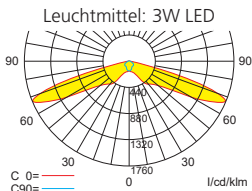

Systemleuchten für Zentralversorgung Fluchtwegoptik

Abstandstabelle ebene Fluchtwege / Tabellenangaben in Meter

Lampenlichtstrom Not (DC)/Netz: 280lm / 280lm

h	2,50	3,00	3,50	4,00	4,50	5,00	5,50	6,00	6,50	7,00	7,50	8,00	8,50	9,00	9,50	10,00	10,50	11,00	11,50
a	18,20	20,40	22,50	24,30	25,90	27,40	28,90	27,60	27,50	21,00	16,00	14,00	10,00	8,00	-	-	-	-	-
b	8,00	8,90	9,60	10,10	10,50	10,30	9,10	6,20	6,20	6,00	6,00	6,00	6,00	4,00	-	-	-	-	-
c	-	-	-	-	-	-	-	-	-	-	-	-	-	-	-	-	-	-	-
d	-	-	-	-	-	-	-	-	-	-	-	-	-	-	-	-	-	-	-