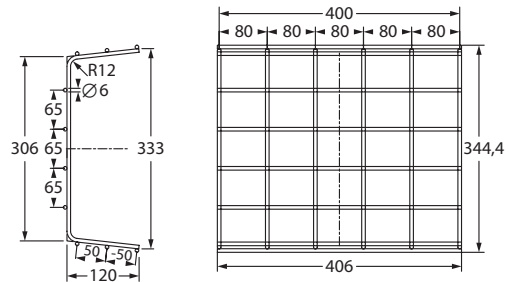

Artikelnummer / Item no.

551003