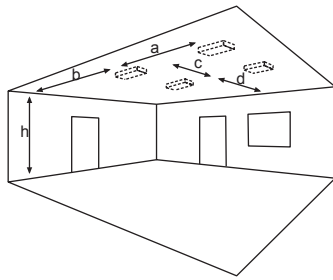

Lichtverteilungskurven und Leuchtenabstandstabellen (E = 1,25 lx)

Systemleuchten für Zentralversorgung

Abstandstabelle ebene Fluchtwege / Tabellenangaben in Meter