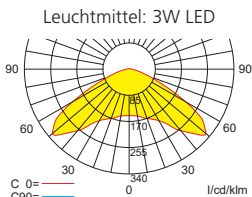

Technische Änderungen vorbehalten/Technical changes reserved

Lichtverteilungskurven und Leuchtenabstandstabellen (E = 1,25 lx)

Deckenmontage

Systemleuchten für Zentralversorgung Flächenoptik

Abstandstabelle ebene Fluchtwege / Tabellenangaben in Meter

Lampenlichtstrom Not (DC)/Netz: 280lm / 280lm

h	2,50	3,00	3,50	4,00	4,50	5,00	5,50	6,00	6,50	7,00	7,50	8,00	8,50	9,00	9,50	10,00	10,50	11,00	11,50
a	10,50	11,90	13,20	14,10	14,60	14,90	14,80	14,60	14,20	12,00	9,90	7,80	-	-	-	-	-	-	-
b	4,70	5,10	5,20	5,20	5,00	4,50	3,30	2,00	0,90	0,80	0,80	0,80	-	-	-	-	-	-	-
c	10,50	11,90	13,20	14,10	14,60	14,90	14,80	14,60	14,20	12,00	9,90	7,80	-	-	-	-	-	-	-
d	4,70	5,10	5,20	5,20	5,00	4,50	3,30	2,00	0,90	0,80	0,80	0,80	-	-	-	-	-	-	-

Einzelbatterieleuchten Flächenoptik

Abstandstabelle ebene Fluchtwege / Tabellenangaben in Meter

Lampenlichtstrom Not/Netz: 280lm/120lm – Nennbetriebsdauer: 1h/3h

h	2,50	3,00	3,50	4,00	4,50	5,00	5,50	6,00	6,50	7,00	7,50	8,00	8,50	9,00	9,50	10,00	10,50	11,00	11,50
a	10,50	11,90	13,20	14,10	14,60	14,90	14,80	14,60	14,20	12,00	9,90	7,80	-	-	-	-	-	-	-
b	4,70	5,10	5,20	5,20	5,00	4,50	3,30	2,00	0,90	0,80	0,80	0,80	-	-	-	-	-	-	-
c	10,50	11,90	13,20	14,10	14,60	14,90	14,80	14,60	14,20	12,00	9,90	7,80	-	-	-	-	-	-	-
d	4,70	5,10	5,20	5,20	5,00	4,50	3,30	2,00	0,90	0,80	0,80	0,80	-	-	-	-	-	-	-