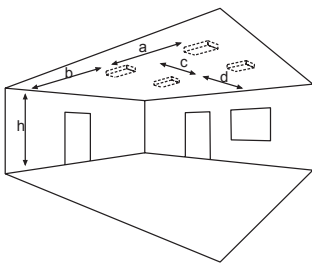

Leuchtenabstandstabellen (E = 1,25 lx) Tables of luminaire distances (E = 1,25 lx)

Lampenlichtstrom / Luminous flux: 280lm

h	7,00	8,00	9,00	10,00	11,00	12,00	13,00	14,00	15,00	16,00	17,00	18,00	19,00	20,00	21,00	22,00
a	9,70	10,20	10,60	11,00	11,30	11,50	11,70	11,70	11,80	11,80	11,80	11,70	11,60	11,40	11,20	10,90
b	3,90	4,00	4,10	4,10	4,20	4,20	4,10	4,00	3,90	3,80	3,60	3,30	3,00	2,60	2,00	0,60
c	9,70	10,20	10,60	11,00	11,30	11,50	11,70	11,70	11,80	11,80	11,80	11,70	11,60	11,40	11,20	10,90
d	3,90	4,00	4,10	4,10	4,20	4,20	4,10	4,00	3,90	3,80	3,60	3,30	3,00	2,60	2,00	0,60