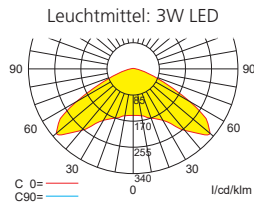

Lichtverteilungskurven und Leuchtenabstandstabellen (E = 1,25 lx)

Systemleuchten für Zentralversorgung

Abstandstabelle ebene Fluchtwege / Tabellenangaben in Meter

	2,50	3,00	3,50	4,00	4,50	5,00	5,50	6,00	6,50	7,00	7,50	8,00
h	2,50	3,00	3,50	4,00	4,50	5,00	5,50	6,00	6,50	7,00	7,50	8,00
a	10,50	11,90	13,20	14,10	14,60	14,90	14,80	14,60	14,20	12,00	9,90	7,80
b	4,70	5,10	5,20	5,20	5,00	4,50	3,30	2,00	0,90	0,80	0,80	0,80
c	10,50	11,90	13,20	14,10	14,60	14,90	14,80	14,60	14,20	12,00	9,90	7,80
d	4,70	5,10	5,20	5,20	5,00	4,50	3,30	2,00	0,90	0,80	0,80	0,80