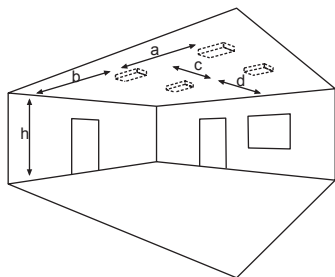

Lichtverteilungskurven und Leuchtenabstandstabellen (E = 1,25 lx)