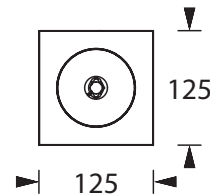

BEAM 125R-PC

Kompaktes, ansprechendes Polycarbonat-Gehäuse mit rund geformter Optikmulde. Schraubenloser Leuchten-Verschluss durch Einrastmechanismus.

Ausführung für Deckenaufbaumontage mit einer Hochleistungs-LED (Schaltungsart: Bereitschaftsschaltung) und gegossener Acryloptik zur Flächenausleuchtung durch kreisförmige Lichtlenkcharakteristik oder Fluchtwegausleuchtung durch rechteckige Lichtlenkcharakteristik.

Technische Daten

Anschlussklemmen	2 x 2,5 mm² für Doppelbelegung
Gehäuse/Farbe	
Oberteil	Polycarbonat / weiß
Unterteil	Polycarbonat / weiß
Montageart	Deckenaufbaumontage
Abmessungen (B x H x T)	125 x 37 x 125 mm
Schutzart	IP40
Schutzklasse	II

Leuchtmittel	■ Systemleuchten für Zentralversorgung	■ Einzelbatterie-leuchten
	3W LED	3W LED
Lichtstrom	280lm	120lm (Netz)
Nennbetriebsdauer 1h/3h	-	280lm (Not)
Nennbetriebsdauer 8h	-	120lm (Not)
Lichtstromverhältnis		
Not (DC)/Netz 1h/3h	-	100%/45%
Not (DC)/Netz 8h	-	45%/45%
Netzanschlussleistung	6VA	5VA
Batterie-Stromaufnahme	15mA	-
Anschlussspannung	230V 50/60Hz / 220V DC +25/-20%	230V 50/60Hz
NiMh-Akku 1h/3h/8h	-	4,8V 2,0Ah
Temperaturbereich	-10°C bis +40°C	-
Bereitschaftsschaltung	-	-0°C bis +35°C
Dauerschaltung	-	-5°C bis +30°C
optional:		
Leuchtschalt- und Überwachungsbaustein	ELC, MSÜ3, SET009, SET010	-
Selbstüberwachung	-	SELF CHECK
Busüberwachung	-	SAFELOG Line SAFELOG Wireless

Zubehör

Ballwurfschutzkorb
Seilmontage-Set (nicht für Einzelbatterie-Variante)
Tiefstrahloptik 60° Zubehör-Set
5lx-Optik Zubehör-Set

WWW.ELEKTROPLANET.CH
INFO@ELEKTROPLANET.CH

+41 44 950 10 10
+41 44 950 10 44

INDUSTRIESTRASSE 2
CH-8335 HITTLAU

Technische Änderungen vorbehalten/Technical changes reserved