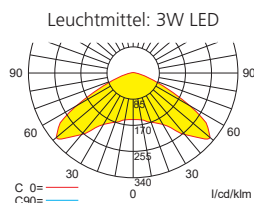

Lampenlichtstrom Not/Netz: 120lm/120lm – **Nennbetriebsdauer: 8h Flächenoptik**