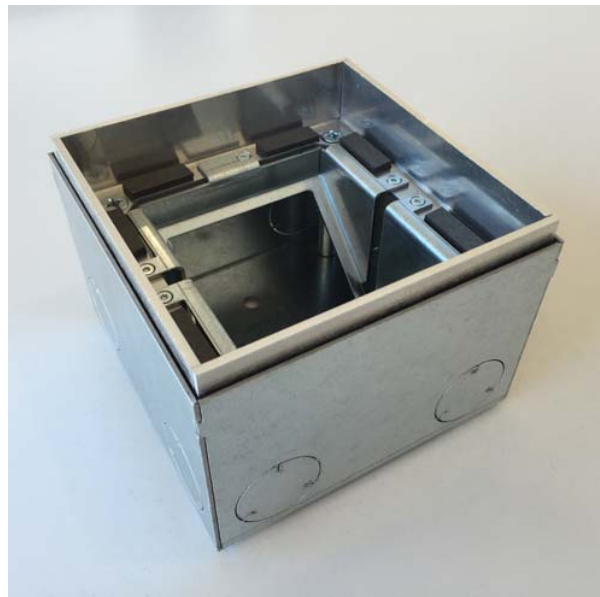

Wohnungsbodendose 130 x 130 mm

Art. Nr. BA-NE-BDQ3FLF

bestehend aus:
Gehäuse Stahlblech verzinkt 1,5 mm
Rahmen und Deckel aus Aluminium 3 mm
Deckel mit Bürstenaustritt
Kantenhöhe 22 mm
Höhe nivellierbar von 100 – 110 mm
Gehäuse mit 8 Vorstanzungen M 32
inkl. FLF – Geräteträger für 3 FLF - Apparate
(1 x Doppel-FLF, 1 x Einfach-FLF)
inkl. Holzschutzdeckel BA-JA-HSD130