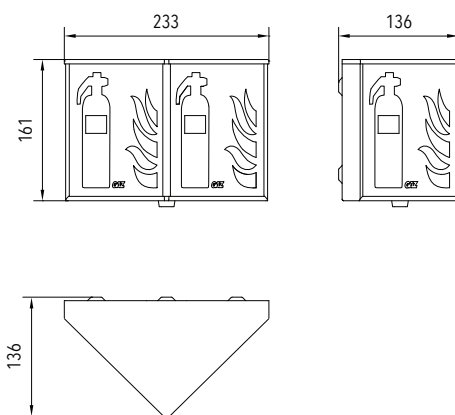

CPS

LPS

SC

TECHNISCHE DATEN | SPECIFICATIONS

Versorgung <i>supply</i>	Anschlussspannung <i>supply voltage (AC/DC)</i>	Anschlussleistung <i>power rating (AC/DC)</i>	Umgebungstemperatur <i>ambient temperature</i>	Leuchtmittel <i>illuminant</i>	NiCd- / NiMh-Akku <i>NiCd / NiMh accu</i>	LiFePo4-Akku <i>LiFePo4 accu</i>
Zentralbatterie <i>central battery CPS / LPS</i>	230 V / 216 V	ATRIA: 9,5 VA / 6,5 W ATRIA DUO: 10,0 VA / 5,0 W	-10° C <> +40° C	279 lm	-	-
Einzelbatterie <i>single battery SC</i>	230 V / -	ATRIA: 15,2 VA / -	-5° C <> +35° C	ATRIA: 260 lm	3 h / 8 h	3 h / 8 h

MABE | DIMENSION (mm)

Rettungszeichenleuchte (in Dauerschaltung) mit integrierter, separat schaltbarer Sicherheitsleuchte (in Bereitschaftsschaltung)
exit sign luminaire (maintained) with integrated, separately switchable emergency luminaire (non maintained)