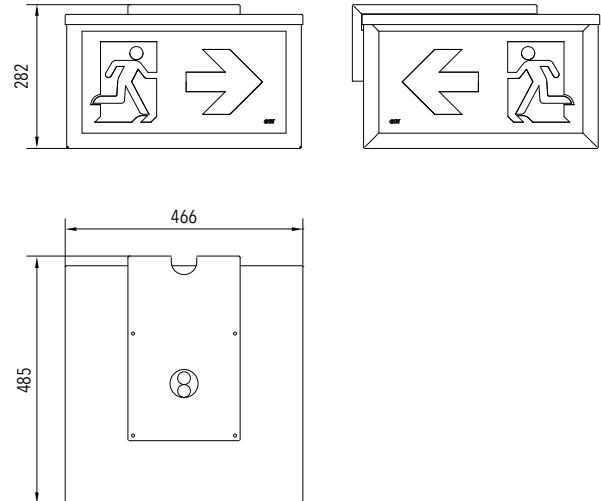

## BESCHREIBUNG | DESCRIPTION

widerstandsfähige Rettungszeichenleuchte mit  
allseitigem Lichtaustritt  
*resistant exit sign luminaire with all sides light emission*

Erkennungsweite <i>viewing distance</i>	40 m
Schutzart <i>protection degree</i>	IP65
Schutzklasse <i>protection class</i>	I
Gehäuse <i>housing</i>	Edelstahl, weiß RAL 9016 Plexiglas® trueLED <i>stainless steel, white RAL 9016 Plexiglas® trueLED</i>
Montageart <i>mounting</i>	Deckenaufbau (DA) inkl. Kette <i>ceiling mounting (DA) incl. chainset</i>

## OPTIONEN | OPTIONS

ICE -25°C\*

SPLITTERGESCHÜTZT

DIMD\*\*

## MABE | DIMENSION (mm)

Deckenaufbau (DA)  
ceiling mounting (DA)

Installation mit Wandausleger  
mounting with wall bracket