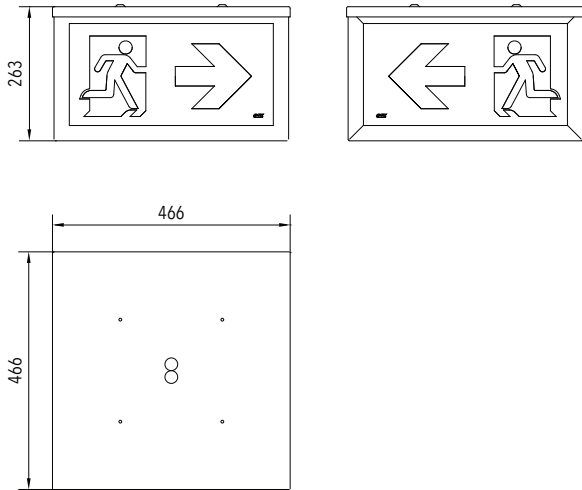

## BESCHREIBUNG | DESCRIPTION

widerstandsfähige Rettungszeichenleuchte mit  
allseitigem Lichtaustritt  
*resistant exit sign luminaire with all sides light emission*

Erkennungsweite <i>viewing distance</i>	40 m
Schutzart <i>protection degree</i>	IP65
Schutzklasse <i>protection class</i>	I
Gehäuse <i>housing</i>	Edelstahl, weiß RAL 9016 Plexiglas® trueLED <i>stainless steel, white RAL 9016 Plexiglas® trueLED</i>
Montageart <i>mounting</i>	Deckenaufbau (DA) inkl. Kette <i>ceiling mounting (DA) incl. chainset</i>

## OPTIONEN | OPTIONS

ICE -25°C\*

SPLITTERGESCHÜTZT

DIMD\*\*

## MABE | DIMENSION (mm)

Deckenaufbau (DA)  
ceiling mounting (DA)

Installation mit Wandausleger  
mounting with wall bracket